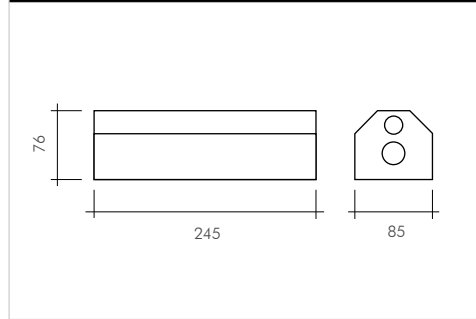

Universal Trafogehäuse UNITRA

Ohne Trafo
Alu farblos eloxiert

TRE-3011

Abmessungen (mm)

Der Dekotrafo UNITRA mit einseitiger und zweiseitiger Schienen-einführung sind auf das UNO System abgestimmt. Unter Verwendung des Wand- Deckenbefestigungs Sets ist der Deckenabstand der Schiene und der Deckenabstand der Einführungsöffnungen des Dekotrafos identisch.