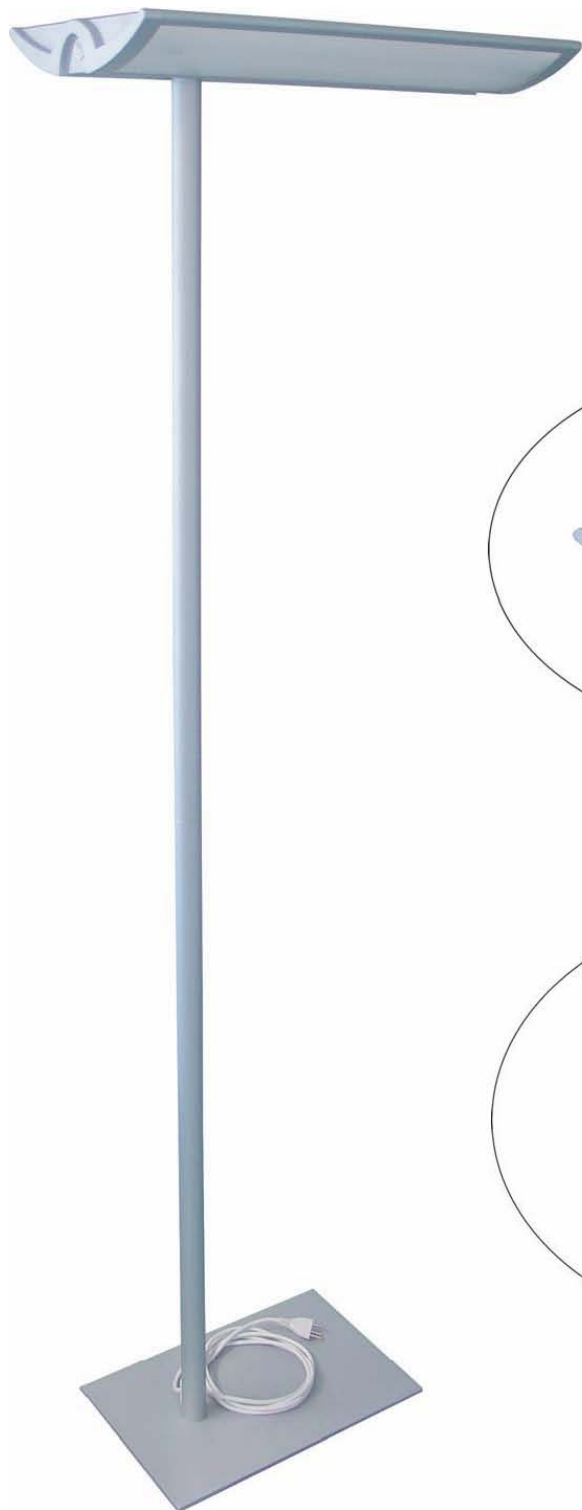

Stehleuchte F2-EL026 4x55W

Brutto exkl. MwSt
Fr./Stk 613.38

Brutto inkl.. MwSt
Fr./Stk 660.00

- Leuchtmittel : die Lieferung erfolgt inklusive 4 Stk Leuchtmittel coolwhite (4200°K) TC-L55W für Fassung 2G11. Die Leuchtmittel sind im Preis inbegriffen
- Lieferung : ab Fr. 4000.- Netto, franko Haus
- Prüfungen : CE , ENEC 05, KEMA. EN 60928 / 61457
  
- Abmessungen : H x B x L = 190 x33 x 62 cm
- Gewicht : 12,5 kg inkl. Verpackung (Schachtel : 98 x 48 x 16cm)
- El. Anschluss : für Netzspannung 220-240V/50Hz Anschlusskabel L=2,4m, weiss mit 3poligem Netzstecker
- Schalten : Wippschalter 50% -100% AUS auf der Stirnseite des Leuchtenkopfes
- Farbe : Silbergrau
- Material : Leuchtenkopf und Ständer aus Aluminium, Leuchtenkopf (Indirektstrahlend) oben offen, nach unten (Direktstrahlend) Opal Kunststoff Abdeckung

Stehleuchte F2-EL026 4x55W