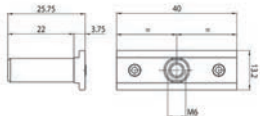

Lytespan rund - Klemme		€
2070363	Lytespan Stromschiene rund Abhängebügel kurz weiß, S-9500/314-M6-W2	29.00 C
2070364	Lytespan Stromschiene rund Abhängebügel kurz schwarz, S-9500/314-M6-B	29.00 C

Lytespan H-Track - Endeinspeisung		€
2070301	Lytespan Stromschiene H-Form Endeinspeisung rechts, weiß, 9001/W-H	32.00 C
2070302	Lytespan Stromschiene H-Form Endeinspeisung rechts, schwarz, 9001/B-H	32.00 C
2070303	Lytespan Stromschiene H-Form Endeinspeisung links, weiß, 9002/W-H	32.00 C
2070304	Lytespan Stromschiene H-Form Endeinspeisung links, schwarz, 9002/B-H	32.00 C