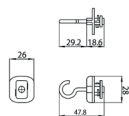

OneTrack - Deckenrosette + Aufhängehaken		€
9200891	OneTrack Haken Schiene weiss S-9000/H-W	7.00 C
9200892	OneTrack Haken Schiene schwarz S-9000/H-B	7.00 C
9200888	OneTrack M13 Stange 1.2m schwarz S-9000-1.2/604-B	31.84 C
9200887	OneTrack M13 Stange 1.2m weiß S-9000-1.2/604-W	31.84 C