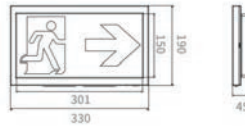

Fluchtwegleuchte mit Zweifachlichtquelle		€
0038871	LifeSafe Pro Multi Fluchtweg 3h Einbau Dali schwarz	297.00 C
0038870	LifeSafe Pro Multi Fluchtweg 3h Einbau Dali	266.00 C