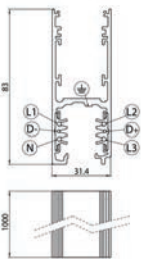

Lytespan H-Track	€
2070257 Lytespan Stromschiene H-Form 1m, weiß, 9000-1/W-H	98.00 C
2070258 Lytespan Stromschiene H-Form 2m, weiß, 9000-2/W-H	188.00 C
2070259 Lytespan Stromschiene H-Form 3m, weiß, 9000-3/W-H	277.00 C
2070261 Lytespan Stromschiene H-Form 1m, schwarz, 9000-1/B-H	98.00 C
2070262 Lytespan Stromschiene H-Form 2m, schwarz, 9000-2/B-H	188.00 C
2070263 Lytespan Stromschiene H-Form 3m, schwarz, 9000-3/B-H	277.00 C