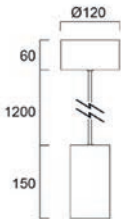

Pixo Pendel- & Anbauleuchten

PRO

SYLVANIA

Die Pixo Pendel & Anbau gehört zur Familie der Pixo-Stromschienenleuchten. Minimales, schlankes und integrales Design. Extrem präzise Abstrahlcharakteristik dank hochwertiger Linsen. Leicht austauschbares Linsensystem, im Lieferumfang enthalten: Wählen Sie zwischen dem Standard-Abstrahlwinkel von 36 Grad oder 54 Grad. Eine Gehäusegröße: Abmessungen 81 mm x 150 mm. Lichtleistung bis zu 3200 lm (4000 K). Erhöhte Energieeffizienz bis zu 117 lm/W. Hoher Farbwiedergabeindex, CRI > 90. Hohe Farbkonsistenz, SDCM ≤ 3 LED-Quelle

(bei 2700 K und 4000 K). 3-CCT-Schalter am Gehäuse des Produkts, 2700 K – 3000 K – 4000 K Lichtfarbtemperatur. Multipower- und DALI-dimmbare Versionen sind standardmäßig erhältlich. Multipower-Versionen mit 8 Einstellungen, um alle Installationsanforderungen in einem einzigen Produkt zu erfüllen (Auswahl zwischen 950 lm; 1200 lm; 1450 lm; 1650 lm; 1850 lm; 2300 lm; 2700 lm; 3150 lm). Pixo Pendelleuchte komplett mit 1,2 m Pendelleitung und Deckenrose. Erhältlich in den Gehäusefarben Schwarz und Weiß. Lebensdauer: 120.000 h (L80B20). 5 Jahre Garantie.

Pixo Pendel	€
0004701 Pixo Pendel 27W 3150lm 36-54° 3CCT Multipower weiß	173.00 S
0004702 Pixo Pendel 27W 3150lm 36-54° 3CCT Multipower schwarz	173.00 S
0004721 Pixo Pendel 29W 3200lm 36-54° 3CCT DALI weiß	207.00 S
0004722 Pixo Pendel 29W 3200lm 36-54° 3CCT DALI schwarz	207.00 S