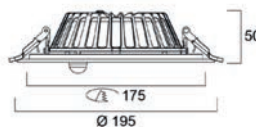

Insaver 175 PIR mm €

0030518	Insaver Slim UGR19 IP44 175 9,5W 1150lm 830 PIR	116.36 S
0030519	Insaver Slim UGR19 IP44 175 9,5W 1200lm 840 PIR	116.36 S