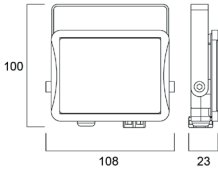

START Flood IP65

SYLVANIA

START

Kompakter LED-Strahler von 9,5 bis 78 W. Lichtstrom bis zu 10.000 lm, Energieeffizienz bis zu 128 lm/W. CRI80 - Neutralweiß (4000 K), Warmweiß (3000 K) und Kaltweiß (6500 K) erhältlich. Schutzart IP65. Einstellbare Lichtstärke und Zeitverzögerung (Modell mit Sensor). Aluminiumgehäuse, schwarz lackiert. Betriebstemperatur: -20°C bis +40°C. Lebensdauer: 70.000 Stunden (L80B20). 3 Jahre Garantie.

START Flood 1.000/2.000lm

	€
0050160 START Flood IP65 9,5W 1000lm 830 schwarz	12.31 S
0050161 START Flood IP65 9,5W 1000lm 840 schwarz	12.31 S
0050174 START Flood IP65 17W 2000lm 840 schwarz	15.00 S