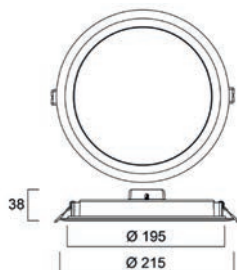

Einbaumontage 95 mm	€
0053910 START Downlight Eco 95 8W 660lm 830	17.69 S
0053914 START Downlight Eco 95 8W 660lm 840	17.69 S

Einbaumontage 145 mm	€
0055185 START Downlight Eco 145 12W 1100lm 830	11.48 S
0055188 START Downlight Eco 145 12W 1100lm 840	11.48 S