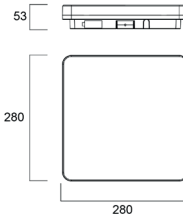

START Surface Slim IP54 Dimmbar 280 mm quadratisch €

0043517 START Surface Slim 18W 1900lm 2CCT dimmbar weiß, quadratisch IP54 76.24 S