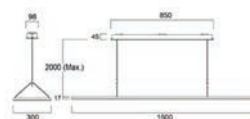

Areum Pendel 1500mm		€
0042954	Areum Suspended 1500 D/I 56W 7000lm 840 Alu	327.68 S
0042964	Areum Suspended 1500 D/I 59W 7000lm 840 EM Alu	637.09 C
0042955	Areum Suspended 1500 D/I 56W 7000lm 840 DALI Alu	373.41 S
0042966	Areum Suspended 1500 D/I 59W 7000lm 840 DALI EM Alu	694.55 C
0042965	Areum Suspended 1500 D/I 57W 7000lm 840 SSA0N Alu	686.86 C
0042956	Areum Suspended 1500 D/I 56W 7000lm 840 Weiß	327.68 S
0042967	Areum Suspended 1500 D/I 59W 7000lm 840 EM Weiß	637.09 C
0042957	Areum Suspended 1500 D/I 56W 7000lm 840 DALI Weiß	373.41 S
0042969	Areum Suspended 1500 D/I 59W 7000lm 840 DALI EM Weiß	694.55 C
0042968	Areum Suspended 1500 D/I 57W 7000lm 840 SSA0N Weiß	686.86 C

Areum Wandleuchte

SYLVANIA

PRO

LED-Wandleuchte mit dezentem, elegantem Design. Direkt/indirekt (40/60%) Lichtverteilung. Ideal für Büroräume (UGR ≤ 16) und Umgebungen mit Computerbildschirmen gemäß EN12464-1. Energieeffizienz bis zu 130 lm/W. Dimmbar verdrahtet: traditionell DALI. Erhältlich in 4000 K. Lebensdauer: 100.000 Stunden (L80B20). 5 Jahre Garantie