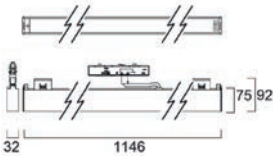

Raxa 1200 mm Wallwasher		€
2016439	Raxa Wallwasher 1200 29W 2850lm 930 schwarz	520.00 C
2016441	Raxa Wallwasher 1200 29W 2850lm 930 weiß	520.00 C
2016467	Raxa Wallwasher 1200 29W 2900lm 940 schwarz	572.00 C
2016469	Raxa Wallwasher 1200 29W 2900lm 940 weiß	572.00 C
2016440	Raxa Wallwasher 1200 29W 2850lm 930 DALI schwarz	560.00 C
2016442	Raxa Wallwasher 1200 29W 2850lm 930 DALI weiß	560.00 C
2016468	Raxa Wallwasher 1200 29W 2900lm 940 DALI schwarz	616.00 C
2016470	Raxa Wallwasher 1200 29W 2900lm 940 DALI weiß	616.00 C