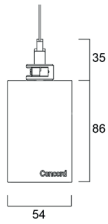

Direkt/Indirekt - Opaler Diffuser - Modulares System €

2071556	Mini Continuum II D/1 2,4m 58W 7800lm 830 DALI schwarz opal	1 109.61 C
2071457	Mini Continuum II D/1 1,2m 29W 4050lm 840 DALI weiß opal	698.70 C
2071458	Mini Continuum II D/1 2,4m 58W 8100lm 840 DALI weiß opal	1 109.61 C
2071459	Mini Continuum II D/1 1,2m 30W 4050lm 840 DALI weiß opal EM	919.48 C
2071460	Mini Continuum II D/1 2,4m 59W 8100lm 840 DALI weiß opal EM	1 404.16 C
2071557	Mini Continuum II D/1 1,2m 29W 4050lm 840 DALI schwarz opal	698.70 C
2071558	Mini Continuum II D/1 2,4m 58W 8100lm 840 DALI schwarz opal	1 109.61 C
2071559	Mini Continuum II D/1 1,2m 30W 4050lm 840 DALI schwarz opal EM	919.48 C
2071560	Mini Continuum II D/1 2,4m 59W 8100lm 840 DALI schwarz opal EM	1 404.16 C

Direkt - Mikrop Prismatischer Diffuser - Bausatz für Pendelmontage €

2071469	Mini Continuum II D KIT 1,2m 18W 2300lm 840 DALI weiß pris	527.27 C
2071470	Mini Continuum II D KIT 2,4m 36W 4600lm 840 DALI weiß pris	800.00 C
2071471	Mini Continuum II D KIT 1,2m 19W 2300lm 840 DALI weiß pris EM	741.82 C
2071472	Mini Continuum II D KIT 2,4m 37W 4600lm 840 DALI weiß pris EM	1 016.10 C
2071569	Mini Continuum II D KIT 1,2m 18W 2300lm 840 DALI schwarz pris	527.27 C
2071570	Mini Continuum II D KIT 2,4m 36W 4600lm 840 DALI schwarz pris	800.00 C
2071571	Mini Continuum II D KIT 1,2m 19W 2300lm 840 DALI schwarz pris EM	741.82 C
2071572	Mini Continuum II D KIT 2,4m 37W 4600lm 840 DALI schwarz pris EM	1 016.10 C