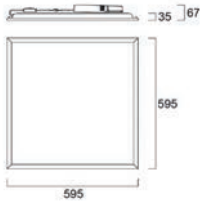

START Panel

SYLVANIA

LED-Panel mit Hintergrundbeleuchtungstechnologie und mikroprismatischem Diffusor UGR19 – IRC80/90. Auch für Anwendungen geeignet, die eine höhere IP-Schutzart erfordern. Hohe Energieeffizienz bis zu 150 lm/W. UGR < 19, SDCM < 3, IP40. Multi-Power-Funktionalität: Der Lichtstrom der Leuchte kann während der Installation mithilfe eines Schnellwählers an die örtlichen Anforderungen angepasst werden. Die Dual-Tone-Funktion ermöglicht das Umschalten zwischen 3000 K und 4000 K Farbtemperatur.

Dimmbar über DALI, Push Dim oder drahtlosen Schalter ohne Batterie (SylSmart®-Modelle). Bluetooth: SylSmart® Connected (SSA) mit oder ohne integrierten Sensor. Connected (SSA) mit oder ohne integriertem Sensor. Sicherheitskabel serienmäßig im Lieferumfang enthalten. Photobiologische Risikogruppe: RG 0. Lebensdauer: 100.000 Stunden (L80). 5 Jahre Garantie.

START Panel 600x600		€
0048093	START Panel 600x600 33W 3000-4700lm 830/840 MP	54.00
0048094	START Panel 600x600 33W 4700lm 830/840 DALI	92.00

START Panel 600x600 UGR19		€
0048091	START Panel UGR19 600x600 33W 3000-4700lm 830/840 MP	64.00
0048092	START Panel UGR19 600x600 33W 4700lm 830/840 DALI	103.00
0048095	START Panel UGR19 600x600 4700lm 830/840 PIR	*
0048096	START Panel UGR19 600x600 4700lm 830/840 SSA04	*
0048097	START Panel UGR19 600x600 4700lm 830/840 SSA01D	*