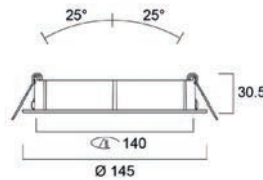

Jahre Garantie

Ludospot 111	€
0005333 Ludospot 111 38W 3500lm 930 38°	112.94 S
0005334 Ludospot 111 38W 3550lm 940 38°	112.94 S

Ludospot 111 Zubehör	€
0005336 Ludospot 111 Housing rund 145 schwenkbar weiß	22.59 S
0005335 Ludospot 111 Housing rund 145 starr IP44 weiß	18.82 C
0005337 Ludospot 111 Housing rund 180 kardänisch weiß	45.79 S
0005338 Ludospot 111 Housing eckig 180 kardänisch weiß	45.79 C
0005339 Ludospot 111 Housing eckig Mono kardänisch weiß/schwarz	37.65 S
0005340 Ludospot 111 Housing eckig Duo kardänisch weiß/schwarz	75.29 C
0005307 Ludospot 50 Housing rund 90 starr IP44 weiß	8.16 C
0030490 Sicherheitskabel 1,5m 3erPack	3.00 S