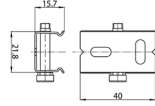

OneTrack - Komplette Aufhängungssets		€
9200822	OneTrack 1.5m Aufhängungsset 0 90-K50-1.5	15.01 S
9200823	OneTrack 3m Aufhängungsset 0 90-K50-3	17.19 C
9200824	OneTrack 5m Aufhängungsset 0 90-K50-5	24.94 S
9200825	OneTrack 1.5m Aufhängungsset 1 9000-Kit1-1.5	28.83 C
9200843	OneTrack 1.5m Aufhängungsset 5 weiß 9000-KIT5-1.5-W	21.40 S
9200846	OneTrack 1.5m Aufhängungsset 5 schwarz 9000-KIT5-1.5-B	21.40 S
9200855	OneTrack 1.5m Aufhängungsset 8 Aluminium 9000-KIT8-1.5	41.97 S
9200856	OneTrack 3m Seilabhängung Kit 8 alu 9000-KIT8-3	* C
9200857	OneTrack 5m Seilabhängung Kit 8 alu 9000-KIT8-5	* C
9200831	OneTrack 1.5m Aufhängungsset 2 schwarz 9000-Kit2-1.5-B	30.29 C
9200828	OneTrack 1.5m Aufhängungsset 2 weiß 9000-Kit2-1.5-W	30.29 C
9200864	OneTrack Aufhängungsset 1 - 1.5m M6 weiß S-9000-P1-1.5-W	26.34 C
9200867	OneTrack Aufhängungsset 1 - 1.5m M6 schwarz S-9000-P1-1.5-B	26.34 C
9200872	OneTrack Aufhängungsset 3 - 1m M6 Stange + Cup weiß S-9000-P3-W	27.53 C
9200873	OneTrack Aufhängungsset 3 - 1m M6 Stange + Cup schwarz S-9000-P3-B	27.53 C
9200874	OneTrack Aufhängungsset 4 - 1m M6 Stange + Halterung S-9000-P4	22.23 C
9200875	OneTrack Aufhängungsset 5 - 1.2m M13 Stange + Cup weiß S-9000-P5-W	61.71 C
9200876	OneTrack Aufhängungsset 5 - 1.2m M13 Stange + Cup schwarz S-9000-P5-B	61.71 C
9200879	OneTrack Aufhängungsset 7 - 1.2m M13 Stange + BRK + Cup weiß S-9000-P6-S-W	97.61 C
9200880	OneTrack Aufhängungsset 7 - 1.2m M13 Stange + BRK + Cup schwarz S-9000-P6-S-B	97.61 C

OneTrack - Aufhängeesil		€
9200881	OneTrack Aufhängeesil L. 1.5m S-9000/211-1.5	4.73 C
9200882	OneTrack Aufhängeesil 3m S-9000/211-3	12.62 C