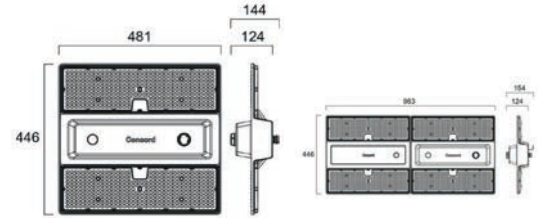

Rocks D4i Zhaga Book-ready		€
2825426	Rocks IP65 290W 54000lm 840 breit Z18	1144.00
2825427	Rocks IP65 290W 52300lm 840 Gang Z18	1144.00