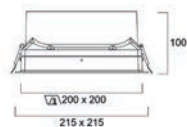

Solstice 250 mm rund		€
2070221	Solstice 250 17W 2300lm 930 DALI	315.90 S
2070222	Solstice 250 2400lm 940 DALI	315.90 S
2070295	Solstice 250 2300lm 930 SSA01D	394.86 C
2070296	Solstice 250 17W 2400lm 940 SSA	394.86 C

Solstice Wallwasher		€
2070175	Solstice 150 15W 1500lm 930 DALI Doppel-Wallwasher	265.00 C
2070176	Solstice 150 1600lm 940 DALI Double Wall Washer	265.00 S

Solstice 200 mm starr quadratisch		€
2070167	Solstice 200 17W 2300lm 930 DALI quadratisch silber/weiß	259.95 C
2070168	Solstice 200 17W 2400lm 940 DALI quadratisch silber/weiß	259.95 C

Surface Mounted 150		€
2070181	Solstice 150 1900lm 930 DALI Surface Mounted	434.00 C
2070182	Solstice 150 2000lm 940 DALI Surface Mounted	434.00 C
2070189	Solstice 150 1000lm 930 DALI Surface Mounted BB	452.00 C
2070190	Solstice 150 1050lm 940 DALI Surface Mounted BB	452.00 C
2070191	Solstice 150 1900lm 930 DALI Surface Mounted WW	451.00 C
2070192	Solstice 150 2000lm 940 DALI Surface Mounted WW	451.00 C
2070406	Solstice 150 1250lm 930 DALI Surface Mounted GB	435.00 C
2070407	Solstice 150 1300lm 940 DALI Surface Mounted GB	435.00 C
2070410	Solstice 150 1900lm 930 DALI Surface Mounted SB	434.00 C
2070411	Solstice 150 2000lm 940 DALI Surface Mounted SB	434.00 C