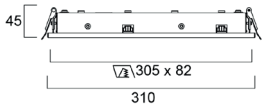

Optix Einbau 4 Zellen

Concord

Optix 4 Zellen ist ein Mitglied der Optix-Einbauleuchtenfamilie. Die Leuchte bietet eine perfekte Kombination aus hochleistungsfähiger entblendeter Optik (aluminisierte Optik bietet UGR <18) und optimierten Diffusoren und Reflektoren in einem kleinen und kompakten Design. Optix 4 Zellen bietet Kunden die Möglichkeit, das bekannte Optix-Beleuchtungskonzept in kleineren Büros und Flurbereichen einzusetzen.

Optix R 4 Cells

	€
2021688 Optix Einbau 4 Cells 310x100 9W 850lm 830 Alu	212.32 C
2021689 Optix Einbau 4 Cells 310x100 9W 950lm 830 Alu DALI	241.20 C
2021692 Optix Einbau 4 Cells 310x100 9W 1000lm 840 Alu	211.98 C
2021693 Optix Einbau 4 Cells 310x100 9W 1000lm 840 Alu DALI	240.89 C