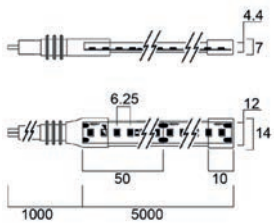

Flex Pro IP67 High Output Outdoor	€
0068204 Flex Pro IP67 63W 7900lm 930	172.73 S
0068191 Flex Pro IP67 63W 8200lm 940	172.73 C

Zubehör	€
0068035 Flex Pro IP67 Längsverbinder IP65 (5 Stück)	15.27 C
0068036 Flex Pro IP67 Längsverbinder IP65 (5 Stück) + 2m Zuleitung	31.48 C
0068037 Flex Pro IP67 Eckverbinder IP65 (5 Stück)	31.53 C
0068004 START Flex IP20 Längsverbinder (10 Stück)	8.44 C
0068006 START Flex IP20 Längsverbinder (5 Stück) + 1m Zuleitung	18.00 C
0068010 START Flex IP20 Eckverbinder (10 Stück)	14.13 C
0068007 START Flex IP65 Längsverbinder (10 Stück) PCB an PCB	22.46 C
0068027 START Flex IP65 Längsverbinder (5 Stück) + 1m Zuleitung	26.90 C
0068012 START Flex IP65 Eckverbinder (5 Stück)	25.34 C
0068021 START Flex HO IP20 Längsverbinder (10 Stück)	11.20 C
0068022 START Flex HO IP20 Längsverbinder (5 Stück) + 1m Zuleitung	19.90 C
0068023 START Flex HO IP20 Eckverbinder (10 Stück)	15.28 C
0068008 START Flex HO IP65 Längsverbinder (10 Stück)	25.34 C
0068028 START Flex HO IP65 Längsverbinder (5 Stück) + 1m Zuleitung	24.20 C
0068009 START Flex HO IP65 Eckverbinder (5 Stück)	26.71 C