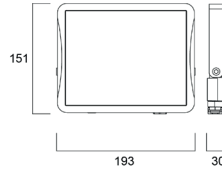

START Flood 7.000lm

	€
0050166 START Flood IP65 58W 7000lm 840 schwarz	35.32 S