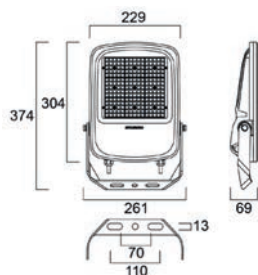

Kalani 7.000 lm DALI €

0056807	Kalani IP66 50W 7200lm 830 asymmetrisch strahlend DALI	331.00 S
0056818	Kalani IP66 50W 8100lm 840 symmetrisch breitstrahlend DALI	331.00 C
0056819	Kalani IP66 50W 7700lm 840 asymmetrisch strahlend DALI	331.00 S

Kalani 28.000 / 36.000 lm DALI €

0056813	Kalani IP66 196W 29000lm 830 asymmetrisch strahlend DALI	719.00 S
0056824	Kalani IP66 196W 31500lm 840 symmetrisch breitstrahlend DALI	719.00 S
0056825	Kalani IP66 196W 30700lm 840 asymmetrisch strahlend DALI	719.00 S
0056826	Kalani IP66 238W 37800lm 840 symmetrisch breitstrahlend DALI	768.00 S
0056827	Kalani IP66 238W 36400lm 840 asymmetrisch strahlend DALI	768.00 S