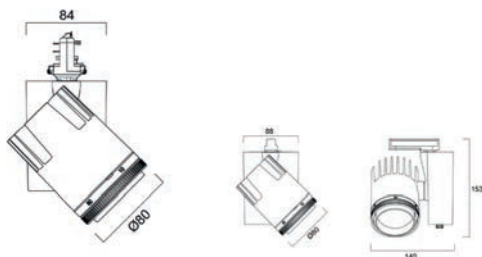

Concord Beacon Muse II

Concord

Concord Beacon ist eine preisgekrönte LED-Schienenstrahlerreihe, die speziell für Museen, Galerien, gehobene Einzelhandels- und Gastronomieanwendungen entwickelt wurde, bei denen die Farbwiedergabe eine wichtige und aktive Rolle spielt. Der einzigartige Soft-Touch-Ring ermöglicht es dem Endanwender, den Lichtstrahl manuell von einem breiten Flutlicht (55°) bis hin zu einem engen Spot (8°) einzustellen, ohne dass zusätzliche Linsen oder Reflektoren benötigt werden. Der Beacon Muse II hat einen sehr hohen CRI-Wert von 97 und einen R9-Wert von

90, was für lebendige Rottöne sorgt - der ideale Strahler für Museen, Galerien und den Einzelhandel, wo eine hohe Lichtqualität erforderlich ist. Erhältlich mit Phasenabschnitt-, On-Board-Dimmung, DALI oder drahtloser SylSmart SSC-Dimmung. Erhältlich in den Farbtemperaturen 3.000 K oder 4.000 K. Standardmäßig in weißer oder schwarzer Lackierung erhältlich. Andere Farben sind auf Anfrage erhältlich. Erhältliches Zubehör: Verlängerungslinse, Weichzeichnerlinse, Wabenfilter, Blendenklappe und Snoot.

DALI dimmbar		€
2693017	Beacon Muse II CR97 3000K DALI L3 ST Adaptor Black	* C
2693774	Beacon Muse II CR97 3000K DALI L3 ST Adaptor White	* C
2999885	Beacon Muse II CR97 4000K DALI L3 ST Adaptor Black	* C
2999886	Beacon Muse II CR97 4000K DALI L3 ST Adaptor White	* C

Zubehör		€
2059760	Beacon LED Muse II Skulpturenlinse	108.35 S
2059758	Beacon Abblendtubus	71.60 S
2059761	Beacon LED Muse II Wabenfilter schwarz	132.00 S
2059759	Beacon LED Muse II Streulinse	108.35 C
2058327	Beacon Blendschutzklappe	178.49 S
9200751	OneTrack Aufbau Monopoint weiß 9000/BPU-D-W	37.09 S
9200752	OneTrack Aufbau Monopoint schwarz 9000/BPU-D-B	37.09 S
9200753	OneTrack Einbau Monopoint weiß 9000/BRU-W	51.53 C
9200754	OneTrack Einbau Monopoint schwarz 9000/BRU-B	51.53 C

Phasenanschnitts- Phasenabschnittsdimmung

	€
2059742 Beacon Muse LED II LS3 21W 1081lm 930 CDim schwarz	727.15 C
2059743 Beacon Muse LED II LS3 21W 1081lm 930 CDim weiß	727.15 C
2059750 Beacon Muse LED II LS3 21W 1150lm 940 CDim schwarz	727.15 C
2059751 Beacon Muse LED II LS3 21W 1150lm 940 CDim weiß	727.15 C

Eingebauter Dimmer

	€
2059744 Beacon Muse LED II LS3 21W 1081lm 930 Dim schwarz	776.66 S
2059745 Beacon Muse LED II LS3 21W 1081lm 930 Dim weiß	776.66 S
2059752 Beacon Muse LED II LS3 21W 1150lm 940 Dim schwarz	776.66 S
2059753 Beacon Muse LED II LS3 21W 1150lm 940 Dim weiß	776.66 S

SylSmart® Standalone dimmbar

	€
2059748 Beacon Muse LED II LS3 21W 1081lm 930 Casambi schwarz	900.00 C
2059749 Beacon Muse LED II LS3 21W 1081lm 930 Casambi weiß	900.00 C
2059756 Beacon Muse LED II LS3 21W 1150lm 940 Casambi schwarz	900.00 C
2059757 Beacon Muse LED II LS3 21W 1150lm 940 Casambi weiß	900.00 C