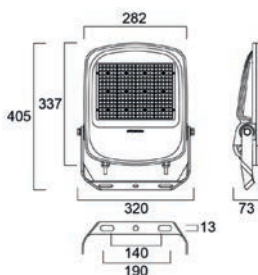

Kalani 14.000 lm DALI €

0056809	Kalani IP66 102W 14500lm 830 asymmetrisch strahlend DALI	453.00 S
0056820	Kalani IP66 102W 16300lm 840 symmetrisch breitstrahlend DALI	453.00 S
0056821	Kalani IP66 102W 15600lm 840 asymmetrisch strahlend DALI	453.00 S