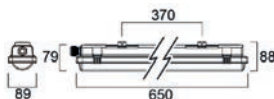

Resisto High Efficiency		€
0010206	Resisto 600 IP66 HE 10W 1400lm 840	62.09 C
0010207	Resisto 600 IP66 HE 16W 2500lm 840	78.18 C
0010232	Resisto 1200 IP66 HE 18W 2800lm 840	94.98 S
0010233	Resisto 1200 IP66 HE 31W 4800lm 840	113.81 S
0010268	Resisto 1500 IP66 HE 25W 4000lm 840	110.03 S
0010269	Resisto 1500 IP66 HE 46W 7100lm 840	139.67 S
0010278	Resisto 1500 IP66 HE 54W 8300lm 840	142.58 S
0010270	Resisto 1500 IP66 HE 60W 9700lm 840	161.37 S
0010236	Resisto 1200 IP66 HE 18W 2800lm 840 DALI	162.26 C
0010237	Resisto 1200 IP66 HE 31W 4800lm 840 DALI	189.91 S
0010273	Resisto 1500 IP66 HE 25W 4000lm 840 DALI	173.02 C
0010274	Resisto 1500 IP66 HE 46W 7100lm 840 DALI	215.00 S
0010279	Resisto 1500 IP66 HE 54W 8300lm 840 DALI	217.32 C
0010275	Resisto 1500 IP66 HE 60W 9700lm 840 DALI	192.86 S