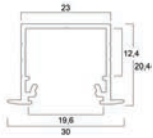

Einbau-Profil 20 (30x20)		€
0021570	Einbau-Profil 20 (30x20) 2m Set	75.82 S
0021575	Einbau-Profil 20 (30x20) 2m Set Profil schwarz / Diffusor weiß	82.26 C