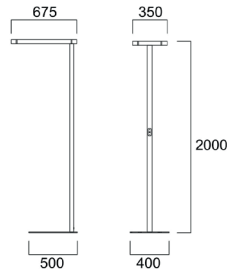

Colossal 1200 mm		€

2071326	Colossal 1200 prism 118W 14190lm 940 DIR+HALO weiß DALI EM	3 668.02 C
2071435	Colossal 1200mm prism 120W 14190lm 940 direkt+Halo weiß SSA03	2 953.00 C
2071328	Colossal 1200 prism 117W 14190lm 940 DIR+HALO weiß SSC	3 590.17 C

Zubehör		€

2071091	Colossal Deckenrosette	53.84 C
2071092	Colossal Deckenrosette + Abhängeset 400/600mm	119.50 C
2071094	Colossal 3-adrig Anschlusskabel 6m transparent	125.12 C
2071095	Colossal 5-adrig Anschlusskabel 6m transparent	179.12 C

Areum Stehleuchte

SYLVANIA

PRO

LED-Stehleuchte für die Installation in gewerblichen Räumen. Direkt/indirekte (25/75%) Lichtverteilung, dimmbar über einen Drehknopf am Mast, für hohen Sehkomfort und gleichmäßige Leuchtdichteverteilung. Ideal für Büroräume ($UGR \leq 14$) und Umgebungen mit Computerbildschirmen gemäß EN12464-1. Steuerung über Touch-Dim oder PIR-Sensor möglich. Modell mit integriertem PIR-Sensor. Energieeffizienz bis zu 149 lm/W. Abmessungen des Leuchtenkopfes 675 x 350 mm hoher Mast (Gesamthöhe 2m). Lebensdauer: 60.000 Stunden (L80B20). 5 Jahre Garantie

Areum Floor		€

0042970	Areum Floor 94W 13700lm 840 Alu	725.96 S
0042971	Areum Floor 92W 13700lm 840 PIR Alu	1 044.22 S
0042972	Areum Floor 94W 13700lm 840 Weiß	725.96 S
0042973	Areum Floor 92W 13700lm 840 PIR Weiß	1 044.22 S

Accessory		€

9048887	Areum Fernbedienung zur Programmierung Sensor	21.00 C