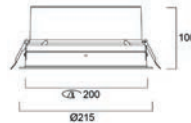

Solstice 200 mm rund

		€
2070146	Solstice 200 17W 2300lm 930 DALI	261.35 S
2070149	Solstice 200 17W 2400lm 940 DALI	261.35 S
2070150	Solstice 200 31W 4200lm 930 DALI	273.14 S
2070151	Solstice 200 31W 4300lm 940 DALI	273.14 S
2070156	Solstice 200 17W 2300lm 930 SSC	372.42 C
2070157	Solstice 200 17W 2400lm 940 SSC	372.42 C
2070158	Solstice 200 17W 2300lm 930 SSA	340.31 C
2070159	Solstice 200 17W 2400lm 940 SSA	340.31 S
2070165	Solstice 200 46W 5900lm 930 DALI	293.14 S
2070166	Solstice 200 46W 6050lm 940 DALI	292.00 C
2070152	Solstice 200 17W 1500lm 930 DALI schwarz	263.12 S
2070153	Solstice 200 17W 1600lm 940 DALI schwarz	263.12 S
2070392	Solstice 200 17W 1500lm 930 SSC schwarz	372.42 C
2070393	Solstice 200 17W 1600lm 940 SSC schwarz	372.42 C
2070154	Solstice 200 17W 2300lm 930 DALI weiß	263.12 S
2070155	Solstice 200 17W 2400lm 940 DALI weiß	263.12 S
2070396	Solstice 200 17W 2300lm 930 SSC weiß	372.42 C
2070397	Solstice 200 17W 2400lm 940 SSC weiß	372.42 C
2070229	Solstice 200 17W 1700lm 930 DALI gold/schwarz	263.12 C
2070230	Solstice 200 17W 1800lm 940 DALI silber/schwarz	263.12 C
2070237	Solstice 200 17W 1700lm 930 SSC gold/schwarz	372.42 C
2070238	Solstice 200 17W 1800lm 940 SSC gold/schwarz	372.42 C
2070233	Solstice 200 17W 2300lm 930 DALI silber/schwarz	261.35 S
2070234	Solstice 200 17W 2400lm 940 DALI silber/schwarz	261.35 S
2070241	Solstice 200 17W 2300lm 930 SSC silber/schwarz	372.42 C
2070242	Solstice 200 17W 2400lm 940 SSC silber/schwarz	372.42 C
2070416	Solstice 200 2200lm 930 DALI SemiMatt White	299.00 C
2070417	Solstice 200 2300lm 940 DALI SemiMatt White	299.00 C