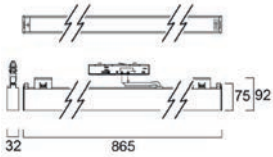

Raxa 900 mm Wallwasher		€
2016431	Raxa Wallwasher 900 22W 2150lm 930 schwarz	450.00 C
2016433	Raxa Wallwasher 900 22W 2150lm 930 weiß	450.00 C
2016459	Raxa Wallwasher 900 22W 2200lm 940 schwarz	494.00 C
2016461	Raxa Wallwasher 900 22W 2200lm 940 weiß	494.00 C
2016432	Raxa Wallwasher 900 22W 2150lm 930 DALI schwarz	493.00 C
2016434	Raxa Wallwasher 900 22W 2150lm 930 DALI weiß	493.00 C
2016460	Raxa Wallwasher 900 22W 2200lm 940 DALI schwarz	542.00 C
2016462	Raxa Wallwasher 900 22W 2200lm 940 DALI weiß	542.00 C