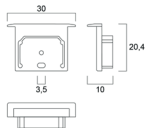

Ersatzteile		€
0022635	Endkappen Einbauprofil 20 (2 Stück)	2.98 C
0022636	Endkappen Anbauprofil halbhoch 16 (2 Stück)	2.42 C
0022637	Endkappen Anbauprofil halbhoch 20 (2 Stück)	2.42 S
0022639	Endkappen Anbauprofil hoch/breit 30 (2 Stück)	3.56 C
0022640	Endkappen Profil flach/schmal (2 Stück)	2.47 C
0022641	Endkappen Anbaueckprofil 14 (2 Stück)	2.08 C

Ersatzteile		€
0022667	Endkappen Profil flach/schmal 14 schwarz	2.23 C
0022668	Endkappen Anbauprofil halbhoch 16 schwarz	2.44 C
0022669	Endkappen Anbaueckprofil 14 schwarz	3.79 C
0022670	Endkappen Anbauprofil halbhoch 20 schwarz	2.44 C
0022671	Endkappen Einbauprofil 20 schwarz	2.60 C
0022672	Endkappen Anbauprofil hoch/breit 30 schwarz	3.79 C
0022673	Endkappen Anbauprofil flach/breit 30 schwarz	4.00 C
0022674	Endkappen H 30 schwarz	4.10 C
0022643	Halterung Anbauprofil U4 Inox (2 Stück)	4.66 C
0022644	Halterung Anbauprofil U7 (2 Stück)	4.59 C
0022645	Halterung Profil T (2 Stück)	2.35 S

Zubehör		€
0022647	Doppelseitiges Klebeband 15mmx50m	115.02 C
0021587	20M Rolle F-Klick-Diffusor	128.96 C
0022651	Aufhängebausatz 1500 STD chrom	41.01 C
0022652	Aufhängebausatz 1500 50V silber	78.99 C