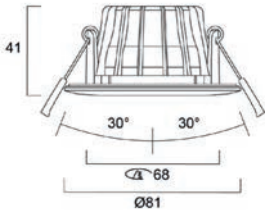

Obico 68		€
0005363	Obico 68 IP65 5,4W 550lm 3CCT Dim schwenkbar weiß	33.51 S
0005364	Obico 68 IP65 5,4W 530lm 3CCT Dim schwenkbar schwarz	33.51 S
0005365	Obico 68 IP65 5,4W 530lm 3CCT Dim schwenkbar gebürstetes chrom	39.27 S