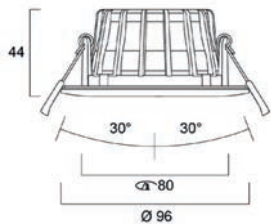

Obico 80		€
0005366	Obico 80 IP65 8,2W 820lm 2CCT 930/940 Dim weiß	33.45 S