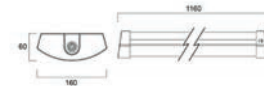

Deltawing 1200		€
0042916	Deltawing 1200 35W 4200lm 830	110.15 S
0042920	Deltawing 1200 38W 4200lm 830 Notlicht	335.00 C
0042917	Deltawing 1200 35W 4200lm 830 DALI	149.50 S
0042921	Deltawing 1200 38W 4200lm 830 DALI Notlicht	375.00 C
0042925	Deltawing 1200 35W 4200lm 830 MW	270.00 C
0042924	Deltawing 1200 36W 4200lm 830 SSC	340.00 C
0042930	Deltawing 1200 35W 4600lm 840	110.15 S
0042934	Deltawing 1200 38W 4600lm 840 Notlicht	335.00 C
0042931	Deltawing 1200 35W 4600lm 840 DALI	149.50 S
0042935	Deltawing 1200 38W 4600lm 840 DALI Notlicht	375.00 C
0042939	Deltawing 1200 35W 4600lm 840 MW	270.00 C
0042938	Deltawing 1200 36W 4600lm 840 SSC	340.00 C