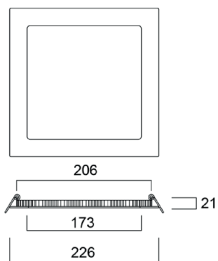

Einbaumontage rund 205 mm

€

0054122	Start Downlight Flat 205 IP44 17W 1550lm 830 dim	58.23	S
0054123	Start Downlight Flat 205 IP44 17W 1750lm 840 dim	58.23	S
0054124	Start Downlight Flat 205 IP44 24W 2200lm 830 dim	60.52	S
0054125	Start Downlight Flat 205 IP44 24W 2250lm 840 dim	60.52	S

Einbaumontage quadratisch

€

0054126	Start Downlight Flat 206 quadratisch IP44 17W 1650lm 830 dim	63.64	S