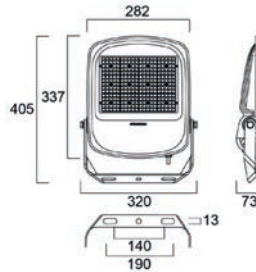

Kalani

SYLVANIA

PRO

Komplettes Sortiment an robusten Außenstrahlern aus Aluminiumdruckguss. Hohe Energieeffizienz: liefert bis zu 157 lm/W Hohe Leistung: liefert bis zu 46400 lm. CRI80 - SDCM < 3 - Neutralweiß (4000 K) und Warmweiß (3000 K) erhältlich. Breite symmetrische (60°) und asymmetrische (65° x 120° bei 55°) Abstrahlwinkel. Überspannungsschutz - Differentialbetrieb bis zu 6 kV - Gleichtakt bis zu 12 kV. 1 m-Kabel im Lieferumfang. Erhältlich in nicht dimmbaren und DALI-Versionen. Salzsprühnebeltest für 1000 Std.

bestanden. Betriebstemperatur: -30°C bis +50°C. Lebensdauer: 91.000 Stunden (L80B20). 5 Jahre Garantie

Kalani 21.000 lm		€
0056705	Kalani IP66 150W 20800lm 830 ASYM	295.38 S
0056714	Kalani IP66 150W 23300lm 840 WB	295.38 S
0056715	Kalani IP66 150W 21900lm 840 ASYM	295.38 S