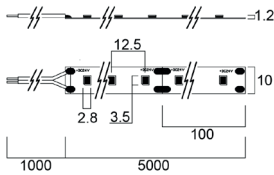

Flex Pro IP20 High Output	€
0068184 Flex Pro IP20 72W 9000lm 930	112.30 S
0068185 Flex Pro IP20 72W 9700lm 940	112.30 S
0068188 Flex Pro IP65 72W 8250lm 930	129.22 S
0068189 Flex Pro IP65 72W 8900lm 940	129.22 S