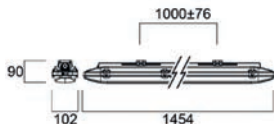

Resisto GRP 1500mm €

0010520	Resisto 1500 GRP IP66 53W 5100-8500lm 840	167.00 S

Resisto SylSmart® Connected €

0010433	Resisto 1500 IP65 30W 4200lm 840 SSA03H	314.00 C
0010436	Resisto 1500 IP65 55W 7600lm 840 SSA03L	322.00 S
0010435	Resisto 1500 IP65 55W 7600lm 840 SSA03H	322.00 S
0010438	Resisto 1500 HE IP65 54W 8300lm 840 SSA03L	333.00 C
0010437	Resisto 1500 HE IP65 56W 8300lm 840 SSA03H	333.00 S
0010440	Resisto 1500 HE IP65 60W 9700lm 840 SSA03L	352.00 C
0010439	Resisto 1500 HE IP65 60W 9700lm 840 SSA03H	352.00 S