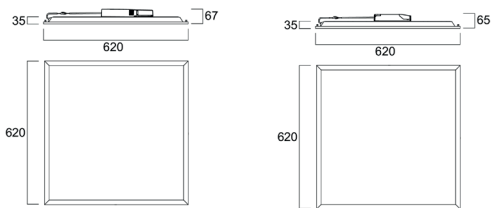

MODULARE EINBAULEUCHTEN

SYLVANIA

NEUHEIT

Quantum

Ein hocheffizienter
Klassiker

- Hohe Effizienz bis zu 182lm/W
- Hoher Sehkomfort UGR<19
- SylSmart® Connected-fähig

Quantum 625x625

		€
0048124	Quantum 625x625 26W 2200-4400lm 830 MP	*
0048122	Quantum 625x625 26W 2300-4700lm 840 MP	91.00
⚠	0048125 Quantum 625x625 26W 4400lm 830 DALI	128.00
⚠	0048123 Quantum 625x625 26W 4700lm 840 DALI	128.00
⚠	0048126 Quantum 625x625 4800lm 840 SSA03	*
⚠	0048127 Quantum 625x625 4800lm 840 SSA01D	*