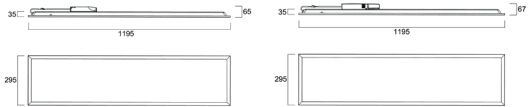

Quantum 1200x300 €

0048118	Quantum 1200x300 26W 2200-4300lm 830 MP	87.00	
0048116	Quantum 1200x300 26W 2300-4500lm 840 MP	87.00	
0048119	Quantum 1200x300 26W 4300lm 830 DALI	142.00	
0048117	Quantum 1200x300 26W 4500lm 840 DALI	142.00	
0048121	Quantum 1200x300 4500lm 830 SSA01D	*	
0048137	Quantum 1200x300 4500lm 840 SSA01D	*	
0048120	Quantum 1200x300 4300lm 830 SSA03	*	
0048136	Quantum 1200x300 4300lm 840 SSA03	*	

MODULARE EINBAULEUCHTEN