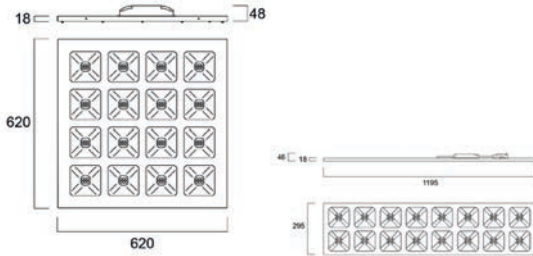

Quadro

SYLVANIA

PRO

Architektonische Einbauleuchte mit variabler Leistungseinstellung, um alle Beleuchtungsanforderungen eines Raumes mit einem einzigen Produkt abzudecken. 8 Lichtströme und Lampen-Wattagen am Treiber einstellbar (DIP-Schalter mit 6 Positionen) für hervorragenden Sehkomfort: von 15W 2100lm / 2300lm bis 34W 4500lm / 4650lm. Erfüllt die Anforderungen der Norm EN12464-1 für die Beleuchtung von Computerarbeitsplätzen, mit einer Leuchtdichte von $L < 1000\text{cd/m}^2$ bei 65°. Optik bestehend aus LED-Linsen in einem einteiligen Stahlgehäuse ohne

Zwischenräume zwischen den optischen Modulen. Hohe Energieeffizienz bis zu 153lm/W, SDCM < 3. LILO-Anschlussbox bietet Möglichkeit der Durchgangsverdrahtung für eine einfache und schnelle Montage. Lichtmanagement: - verdrahtet: traditionell DALI - Bluetooth: SylSmart Connected (SSA03) mit integriertem Sensor oder Bluetooth-Treiber (SSA01D). Photobiologische Risikogruppe: RG1. Lebensdauer: 88.000 Stunden (L80B20). 5 Jahre Garantie

Quadro 625x625 €

0044705	Quadro 625x625 Multipower 34W 4650lm 840	101.00	S
0044714	Quadro 625x625 35W 4500lm 830 SSA03	322.00	C
0044715	Quadro 625x625 35W 4650lm 840 SSA03	322.00	C
0044720	Quadro 625x625 35W 4500lm 830 SSA01D	233.00	C
0044721	Quadro 625x625 35W 4650lm 840 SSA01D	233.00	C

Quadro 1200x300 €

0044709	Quadro 1200x300 Multipower 34W 4650lm 840	108.00	S
0044711	Quadro 1200x300 34W 4650lm 840 DALI	135.00	S
0044716	Quadro 1200x300 35W 4500lm 830 SSA03	361.00	C
0044717	Quadro 1200x300 35W 4650lm 840 SSA03	361.00	S
0044722	Quadro 1200x300 35W 4500lm 830 SSA01D	269.00	C
0044723	Quadro 1200x300 35W 4650lm 840 SSA01D	269.00	S

Zubehör €

0044613	Surface Mounting Kit 600X600X70mm	24.00	S
0044615	Surface Mounting Kit 625X625X70mm	26.00	S
0044614	Surface Mounting Kit 1200X300X70mm	33.00	S
0062317	Einbaurahmen 600x600	41.00	S
0062318	Einbaurahmen 625x625	41.00	S
0062319	Einbaurahmen 1200x300	54.50	S

Quantum

SYLVANIA

PRO

LED-Panel mit Backlit-Technologie. Hohe Energieeffizienz von bis zu 161lm/W. Geeignet für Räumlichkeiten, die einen hohen IP-Schutz erfordern: Krankenhäuser, Labore, Großküchen, aber auch für Büros usw. UGR < 19, SDCM < 3. Multipower-Funktionalität, bei der der Lichtstrom der Leuchte während der Installation durch einfaches Umstellen eines Schnellwahlschalters an die örtlichen Bedürfnisse angepasst werden kann. Dimmbar verdrahtet: traditionell DALI. Ausgestattet mit den beiden Optionen SylSmart Connected-Sensor (SSA03) und Treiber (SSA01D)

gewährleistet es optimale Leistung und Benutzerzufriedenheit. Sicherheitskabel serienmäßig im Lieferumfang. Photobiologische Risikogruppe: RG0. Lebensdauer: 95.000 Stunden (L80B20). 5 Jahre Garantie