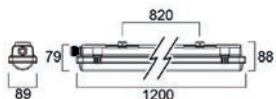

Resisto DALI Durchgangsverdrahtung		€
0010284	Resisto 1200 IP65 20W 2800lm 840 DALI 5xTH	132.94 C

Resisto DALI Durchgangsverdrahtung		€
0010285	Resisto 1200 IP65 36W 5000lm 840 DALI 5xTH	139.01 C
0010286	Resisto 1500 IP65 30W 4200lm 840 DALI 5xTH	150.91 C
0010287	Resisto 1500 IP65 55W 7600lm 840 DALI 5xTH	160.57 C