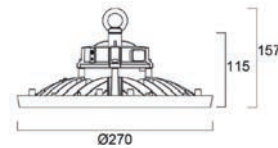

START Highbay €

0039443	START Highbay Multipower 10000-20000lm 2CCT WB	134.03 S

Zubehör €

0039445	START Highbay Multipower Halterung und Ausleger	12.21 S
0039446	START Highbay Multipower Alu Schirm	33.66 S
0039632	START Highbay Aufhängekette 1m	8.38 S