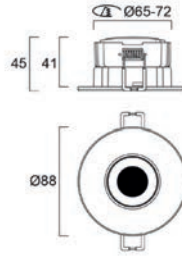

Obico 65-72		€
0059832	Obico 65-72 IP65 525-850lm 4CCT Dim fix weiß	28.00 S

Zubehör		€
0059833	Obico 65-72 fix Blende schwarz	4.00 S
0030490	Sicherheitskabel 1,5m 3erPack	3.00 S