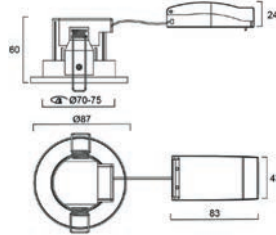

START Spot Fire €

00059830	START Spot Fire 5,5W 540lm 3CCT IP65 weiß	31.12	S

SPOTLIGHTS