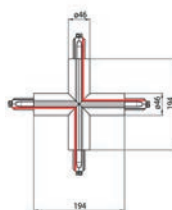

Lytespan rund - X-Verbinder		€
2070339	Lytespan Stromschiene rund X-Verbinder weiß, 9017-ST15/W	314.00 C
2070340	Lytespan Stromschiene rund X-Verbinder schwarz, 9017-ST15/B	314.00 C

Lytespan rund - Endkappe		€
2070299	Lytespan Stromschiene rund Endkappe weiß, 9004-ST15/W-N	3.00 C
2070300	Lytespan Stromschiene rund Endkappe schwarz, 9004-ST15/B-N	3.00 C