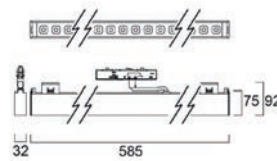

Raxa 600 mm UGR19		€
2016443	Raxa UGR19 600 10.6W 825lm CRI95 3000K schwarz	445.00 C
2016445	Raxa UGR19 600 10.6W 825lm CRI95 3000K weiß	445.00 C
2016471	Raxa UGR19 600 10.6W 840lm CRI95 4000K schwarz	490.00 C
2016473	Raxa UGR19 600 10.6W 840lm CRI95 4000K weiß	490.00 C
⚠	2016444 Raxa UGR19 600 10.6W 825lm CRI95 3000K DALI schwarz	489.00 C
⚠	2016446 Raxa UGR19 600 10.6W 825lm CRI95 3000K DALI weiß	489.00 C
⚠	2016472 Raxa UGR19 600 10.6W 840lm CRI95 4000K DALI schwarz	538.00 C
⚠	2016474 Raxa UGR19 600 10.6W 840lm CRI95 4000K DALI weiß	538.00 C