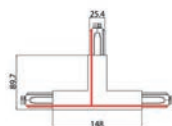

Lytespan rund - Halteklammer		€
2070357	Lytespan Stromschiene rund Halteklammer weiß, S-9000/112-W-ST15	43.00 C
2070358	Lytespan Stromschiene rund Halteklammer schwarz, S-9000/112-B-ST15	43.00 C

Lytespan H-Track - T-Verbinder		€
2070321	Lytespan Stromschiene H-Form T-Verbinder außen links, weiß, 9013/W-H	130.00 C
2070322	Lytespan Stromschiene H-Form T-Verbinder außen links, schwarz, 9013/B-H	130.00 C
2070323	Lytespan Stromschiene H-Form T-Verbinder außen rechts, weiß, 9014/W-H	130.00 C
2070324	Lytespan Stromschiene H-Form T-Verbinder außen rechts, schwarz, 9014/B-H	130.00 C
2070325	Lytespan Stromschiene H-Form T-Verbinder innen links, weiß, 9015/W-H	130.00 C
2070326	Lytespan Stromschiene H-Form T-Verbinder innen links, schwarz, 9015/B-H	130.00 C
2070327	Lytespan Stromschiene H-Form T-Verbinder innen rechts, weiß, 9016/W-H	130.00 C
2070328	Lytespan Stromschiene H-Form T-Verbinder innen rechts, schwarz, 9016/B-H	130.00 C