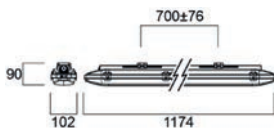

Resisto GRP 1200mm €

0010519	Resisto 1200 GRP IP66 44W 4200-7000lm 840	147.00 S