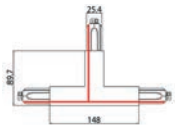

OneTrack - T-Verbinder		€
9200731	OneTrack T-Verbinder außen links weiß 9013/W 3-phasig + DALI	108.36 C
9200732	OneTrack T-Verbinder außen links schwarz 9013/B 3-phasig + DALI	104.62 C
9200733	OneTrack T-Verbinder außen rechts weiß 9014/W 3-phasig + DALI	108.36 C

OneTrack - T-Verbinder		€
9200734	OneTrack T-Verbinder außen rechts schwarz 9014/B 3-phasig + DALI	104.62 C
9200735	OneTrack T-Verbinder innen links weiß 9015/W 3-phasig + DALI	108.36 C
9200736	OneTrack T-Verbinder innen links schwarz 9015/B 3-phasig + DALI	104.62 C
9200737	OneTrack T-Verbinder innen rechts weiß 9016/W 3-phasig + DALI	108.36 C
9200738	OneTrack T-Verbinder innen rechts schwarz 9016/B 3-phasig + DALI	104.62 C