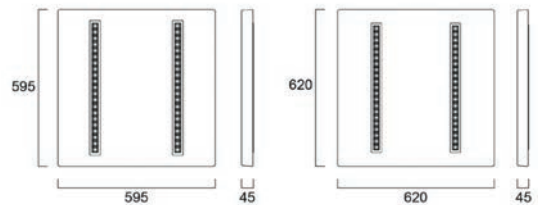

Drivers €

0034055	LIFUD LF-GIF038YH0900H(FK01) + CABLE	30.00 C
0034056	CUPOWER ID CCCI 40/230/300-1050 DALI DIP + CABLE	69.00 C
0034057	OSRAM OTI DX 35/220...240/1A0 NFC + CABLE	103.00 C
0034058	OSRAM OTWI 40/220-240/1A0 NFC BL LPI + CABLE	171.00 C
0034059	TRIDONIC LC 45W 500-1400MA BDW SC PRE2 + CABLE	220.00 C

Zubehör €

0034054	OptiClip Einbaurahmen KIT	5.00 C
0044613	Surface Mounting Kit 600X600X70mm	24.00 S
0044614	Surface Mounting Kit 1200X300X70mm	33.00 S
0062317	Einbaurahmen 600x600	41.00 S
0062319	Einbaurahmen 1200x300	54.50 S

OptiClip TERRA™

Das erste Papier, das Ihren Raum erhellt. Eine vollständige Leuchte, die zu 60 % aus Papier besteht. Gefaltet, nicht geklebt, und zu 100 % recycelbar. Austauschbare LED-Module: Einfache Wartung dank Modul-Clip-System und einfacher Plug-and-Play-Verbindung. Hohe Energieeffizienz: bis zu 142lm/W. UGR<16, SDCM < 3. Lichtmanagement: - verdrahtet: traditionell DALI - Bluetooth: SylSmart Connected (SSA) mit integriertem Sensor oder Treiber - Dimmbar über serienmäßig verdrahteten Schalter (DALI-Versionen) oder kabellosen, batterielosen Piezo-Schalter (SylSmart-Versionen). Ausgestattet mit einer Klemmleiste für einfache Verdrahtung (LiLo). Lebensdauer: 100.000 Stunden (L80B20). 5 Jahre Garantie

OptiClip TERRA 600x600 €

0042024	OPTICLIP TERRA 600 830 2L WHT MP	170.00 S
0042025	OPTICLIP TERRA 600 830 2L WHT DALI	201.00 S
0042026	OPTICLIP TERRA 600 830 2L WHT SSA03	337.00 S
0042028	OPTICLIP TERRA 600 830 2L WHT SSA01D	258.00 C
0042021	OPTICLIP TERRA 600 840 2L WHT MP	170.00 S
0042022	OPTICLIP TERRA 600 840 2L WHT DALI	201.00 S
0042023	OPTICLIP TERRA 600 840 2L WHT SSA03	337.00 S
0042027	OPTICLIP TERRA 600 840 2L WHT SSA01D	258.00 C

OptiClip TERRA 625x625 €

0042044	OPTICLIP TERRA 625 830 2L WHT MP	170.00 C
0042045	OPTICLIP TERRA 625 830 2L WHT DALI	201.00 C
0042046	OPTICLIP TERRA 625 830 2L WHT SSA03	337.00 C
0042048	OPTICLIP TERRA 625 830 2L WHT SSA01D	258.00 C
0042041	OPTICLIP TERRA 625 840 2L WHT MP	170.00 S
0042042	OPTICLIP TERRA 625 840 2L WHT DALI	201.00 S
0042043	OPTICLIP TERRA 625 840 2L WHT SSA03	337.00 C
0042047	OPTICLIP TERRA 625 840 2L WHT SSA01D	258.00 C