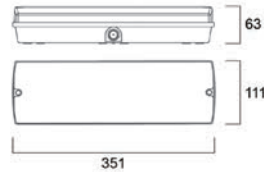

Bulkhead	€
0032012 LiFeSafe Bulkhead IP65 Decke Emergency 3h NM/MT Selbsttest	57.92 S
0032013 LiFeSafe Bulkhead IP65 Einbaumontageset	17.25 S