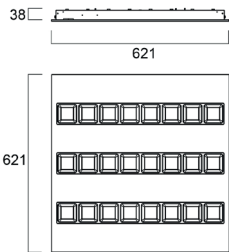

Ausführungen auch in Modul 600 erhältlich.

625x625 mm Modul - Mittlere Leistung		€
2023640	Optix Einbau UGR16 625x625 26W 3600lm 840 Alu 3L	412.56 C
2023641	Optix Einbau UGR16 625x625 26W 3600lm 840 Alu 3L DALI	459.98 C
2023922	Optix Einbau 625 27W 3600lm 840 Alu 3L SSA03	467.00 C
2023642	Optix Einbau UGR16 625x625 26W 3600lm 840 Alu 3L EMCB	423.24 C
2023650	Optix Einbau UGR16 625x625 30W 3400lm 830-860 Alu 3L TW DALI	683.20 C
2023651	Optix Einbau UGR16 625x625 31W 3400lm 830-860 Alu 3L TW SSC	868.87 C