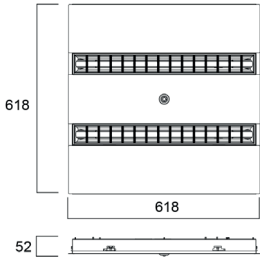

625x625 4000K		€
0052600	Rana Neo 625x625 Einbau 30W 3500lm 840 2L weiß	233.62 C
0052602	Rana Neo 625x625 Einbau 31W 3500lm 840 SSC 2L weiß	401.88 C
0044676	Rana Neo 625x625 Einlege 31W 3500lm 840 SSA03 2L weiß	355.00 C
0052603	Rana Neo 625x625 Einbau 32W 3500lm 840 EM 2L weiß	429.00 C
0052604	Rana Neo 625x625 Einbau 32W 3500lm 840 DALI EM 2L weiß	463.48 C
0052605	Rana Neo 625x625 Einbau 33W 3500lm 840 SSC EM 2L weiß	591.14 C

MODULARE EINBAULEUCHTEN