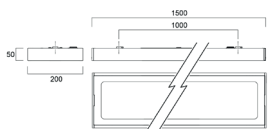

1500x200 Direct/Indirect	€
	2021696 Optix MPO UGR19 1500x200 49W 6650lm 840 weiß D/I	576.24 C
⚠	2021698 Optix MPO UGR19 1500x200 49W 6650lm 840 weiß D/I DALI	617.64 C
⚠	2021699 Optix MPO UGR19 1500x200 51W 6650lm 840 weiß D/I DALI EM	854.12 C
⚠	2021700 Optix MPO UGR19 1500x200 50W 6650lm 840 weiß D/I SSC	792.17 C
⚠	2023910 Optix MPO Anbau 1500 50W 6650lm 840 D/I SSA03	589.50 C

	1200x200	€
	2021676 Optix Anbau 1200x200 30W 3380lm 830 Asym	400.93 C
⚠	2021677 Optix Anbau 1200x200 30W 3380lm 830 Asym DALI	451.20 C
⚠	2021678 Optix Anbau 1200x200 31W 3380lm 830 Asym SSC	673.88 C
	2021679 Optix Anbau 1200x200 30W 3480lm 840 Asym	400.40 S
⚠	2021680 Optix Anbau 1200x200 30W 3480lm 840 Asym DALI	451.20 S
⚠	2021681 Optix Anbau 1200x200 31W 3380lm 840 Asym SSC	673.88 C