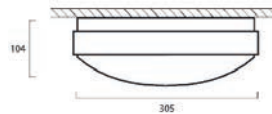

Giotto 305 surface mounted

Giotto 305 mm Anbaumontage

	€
3034765 Giotto 305 Anbau 14,7W 1625lm 830	167.10 S
3034764 Giotto 305 Anbau 14,7W 1750lm 840	167.10 S
3034769 Giotto 305 Anbau 14,7W 1625lm 830 1-10V	198.61 C
3034768 Giotto 305 Anbau 14,7W 1750lm 840 1-10V	198.61 C
3034773 Giotto 305 Anbau 14,7W 1625lm 830 DALI	196.26 C
3034772 Giotto 305 Anbau 14,7W 1750lm 840 DALI	196.26 C
3034777 Giotto 305 Anbau 14,7W 1625lm 830 MW	254.25 C
3034776 Giotto 305 Anbau 14,7W 1750lm 840 MW	254.25 C
3034781 Giotto 305 Anbau 14,7W 1625lm 830 1-10V MW	285.27 C
3034780 Giotto 305 Anbau 14,7W 1750lm 840 1-10V MW	285.27 C
3034785 Giotto 305 Anbau 16W 1625lm 830 EM3	359.90 S
3034784 Giotto 305 Anbau 16W 1750lm 840 EM3	359.90 C
3034789 Giotto 305 Anbau 16W 1625lm 830 1-10V EM3	430.03 C
3034788 Giotto 305 Anbau 16W 1750lm 840 1-10V EM3	430.03 C
3034793 Giotto 305 Anbau 16W 1625lm 830 DALI EM3	420.36 C
3034792 Giotto 305 Anbau 16W 1750lm 840 DALI EM3	420.36 C