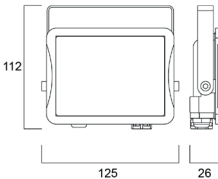

START Flood 3.000lm

	€
0050162 START Flood IP65 26W 3000lm 830 schwarz	19.84 S
0050163 START Flood IP65 26W 3000lm 840schwarz	19.84 S
0050171 START Flood IP65 26W 3000lm 865 schwarz	19.84 S