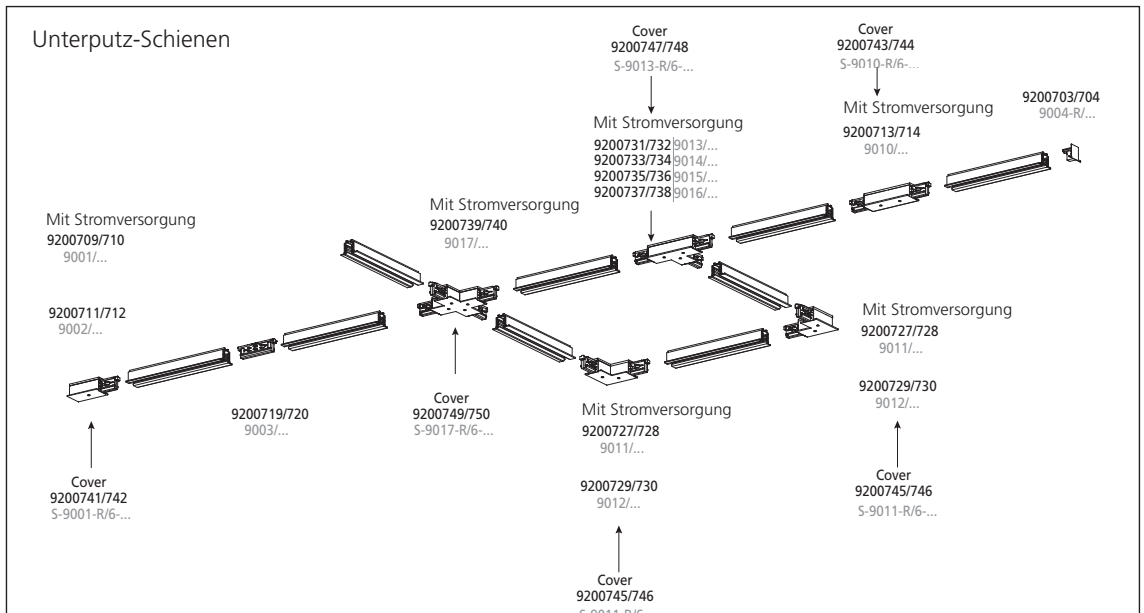

Leitfaden zur Auswahl von OneTrack-Schienen

Finden Sie nach Code alle möglichen Konfigurationen