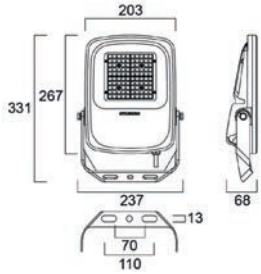

Kalani 3.000 / 7.000 lm		€
0056800	Kalani IP66 23W 3300lm 830 Symmetrisch breitstrahlend	140.00 S
0056801	Kalani IP66 23W 3200lm 830 asymmetrisch strahlend	140.00 S
0056802	Kalani IP66 23W 3500lm 840 Symmetrisch breitstrahlend	140.00 S
0056803	Kalani IP66 23W 3400lm 840 asymmetrisch strahlend	140.00 S
0056700	Kalani IP66 51W 7300lm 830 WB	144.78 S
0056701	Kalani IP66 51W 6900lm 830 ASYM	144.78 S
0056710	Kalani IP66 51W 7800lm 840 WB	144.78 S
0056711	Kalani IP66 51W 7300lm 840 ASYM	144.78 S