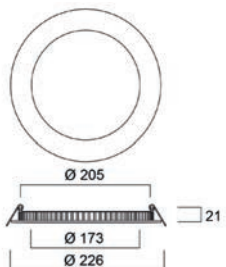

Einbaumontage rund 108 mm

€

0054118	Start Downlight Flat 108 IP44 7W 550lm 830 dim	39.84	S
0054119	Start Downlight Flat 108 IP44 7W 600lm 840 dim	39.84	S

Einbaumontage rund 157 mm

€

0054120	Start Downlight Flat 157 IP44 12W 1000lm 830 dim	45.14	S
0054121	Start Downlight Flat 157 IP44 12W 1100lm 840 dim	45.14	S