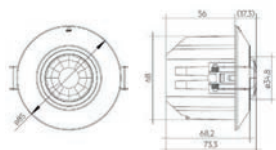

Detached Sensor		€
9041531	SylSmart Sensor 5DP 38rc SSC	238.97 S
9041532	SylSmart Standalone Detached Sensor Surface Mounting Kit	41.66 C