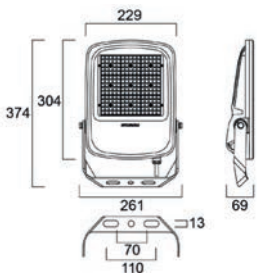

Kalani 14.000 lm		€
0056703	Kalani IP66 98W 13500lm 830 ASYM	207.53 S
0056712	Kalani IP66 98W 15400lm 840 WB	207.53 S
0056713	Kalani IP66 98W 14300lm 840 ASYM	207.53 S