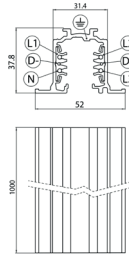

Neue Stromschienenserie. Sie wird mit verschiedenen Zubehörteilen geliefert und ist in den beiden Farben Schwarz und Weiß erhältlich. Verschiedenes Zubehör für die Anbau-, Einbau oder Pendelmontage des Produkts. Erhältlich in den drei Größen 1 m, 2 m und 3 m. So kann der Kunden die Länge entsprechend den Anforderungen des Projekts flexibel auswählen. Umweltfreundliches Design. Das Produkt besteht zu 100% aus Aluminium, das am Ende seines Lebenszyklus recycelbar ist.