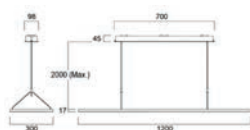

Areum Pendel 1200mm		€
0042950	Areum Suspended 1200 D/I 40W 5150lm 840 Alu	253.45 S
0042958	Areum Suspended 1200 D/I 43W 5150lm 840 EM Alu	541.05 C
0042951	Areum Suspended 1200 D/I 40W 5150lm 840 DALI Alu	294.59 S
0042960	Areum Suspended 1200 D/I 43W 5150lm 840 DALI EM Alu	592.73 C
0042959	Areum Suspended 1200 D/I 41W 5150lm 840 SSA0N Alu	585.09 C
0042952	Areum Suspended 1200 D/I 40W 5150lm 840 Weiß	253.45 S
0042961	Areum Suspended 1200 D/I 43W 5150lm 840 EM Weiß	541.05 C
0042953	Areum Suspended 1200 D/I 40W 5150lm 840 DALI Weiß	294.59 S
0042963	Areum Suspended 1200 D/I 43W 5150lm 840 DALI EM Weiß	592.73 C
0042962	Areum Suspended 1200 D/I 41W 5150lm 840 SSA0N Weiß	585.09 C