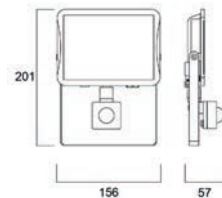

START Flood 5.000 PIR

	€
0050177 START Flood IP65 43W 5000lm 830 PIR schwarz	36.00 S
0050170 START Flood IP65 42W 5000lm 840 PIR schwarz	36.05 S

SylSmart Connected
SylSmart Standalone

S Lagerbestand O Bestellung
* Preis / Lieferzeit auf Anfrage