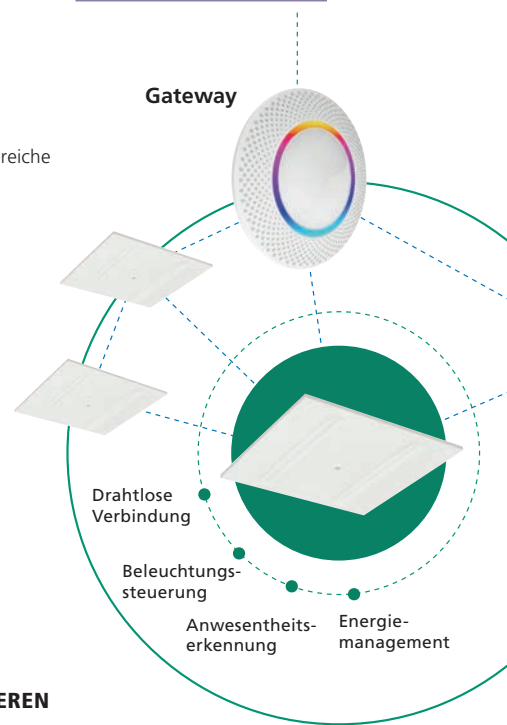

SYLVANIA

DIGITALE
LÖSUNGEN UND
DIENSTLEISTUNGEN

SylSmart® Connected

Entdecken Sie das intelligente Gebäude

Flexibel und effizient

SylSmart® Connected ist eine vielseitige, dezentrale Beleuchtungslösung, die ein Mesh-Netzwerk nutzt, um die Steuerung in Gebäuden zu vereinfachen, und eine außergewöhnliche Bewegungsabdeckung sowie eine ganze Reihe intelligenter Funktionen bietet.

Intelligente Beleuchtungslösungen für Ihren Raum

- A** Büroräume
- B** Industriebereiche
- C** Parkplätze

Maßgeschneiderte Beleuchtungssteuerung für personalisierte Räume.

Intelligente Beleuchtung für Ihre Gebäude

SylSmart® Connected nutzt die in all unseren Sensoren enthaltene Bluetooth®-NLC-Technologie, um die Beleuchtungseffizienz und den Komfort zu optimieren. Es ermöglicht eine personalisierte Steuerung und unterstützt sowohl Einzel- als auch Gruppeneinstellungen.