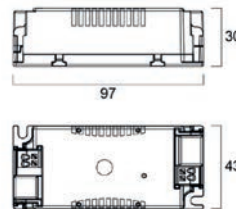

Treiber Standard IP20	€
9014921 CV Treiber 24V 35W	37.40 S
9014922 CV Treiber 24V 60W	54.63 S
9014923 CV Treiber 24V 100W	71.93 S
9014924 CV Treiber 24V 200W	123.69 S