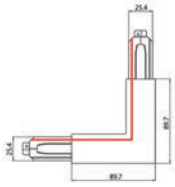

OneTrack - Längsverbinder		€
9200727	OneTrack L-Verbinder innen weiß 9011/W 3-phasig + DALI	69.45 C
9200728	OneTrack L-Verbinder innen schwarz 9011/B 3-phasig + DALI	67.01 C
9200729	OneTrack L-Verbinder außen weiß 9012/W 3-phasig + DALI	69.45 C
9200730	OneTrack L-Verbinder außen schwarz 9012/B 3-phasig + DALI	67.01 C