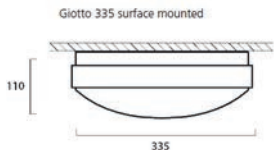

SYLVANIA

NEUHEIT

Novella

Robustes und flexibles
Wandleuchte für Innen-
und Außenanwendungen

- Schutzklasse IP66 und IK10
- Multipower und Multi CCT
- Mikrowellenversionen mit Korridorfunktion

Novella

Eine Reihe von LED-Wandanbauleuchten mit 220 mm und 300 mm Durchmesser, vandalismussicher, ideal für Innen- und Außenanwendungen. Lichtstrom bis zu 2.800 lm mit einer Energieeffizienz von bis zu 147 lm/W. Modelle mit Bewegungserkennung, vollständig konfigurierbar zur Optimierung des Energieverbrauchs oder zur Anpassung an bestimmte Verwendungszwecke: z. B. Flure. Einstellbare Zeitverzögerung, voreingestellte Ausschaltzeit, Tageslichtempfindlichkeit (3 Stufen), Empfindlichkeit und Beleuchtungsstärke. Einfache Auswahl zwischen 3