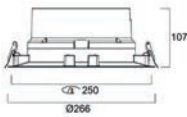

LumiNature		€
2070160	Solstice 200 18W 1800lm LUMI 930 DALI silber/weiß	263.58 C
2070161	Solstice 200 18W 1900lm LUMI 940 DALI silber/weiß	263.58 C
2070162	Solstice 200 18W 1800lm LUMI 930 SSC silber/weiß	374.65 C
2070163	Solstice 200 18W 1900lm LUMI 940 SSC silber/weiß	374.65 C
2070164	Solstice 200 23W 2050lm LUMI HCL TW SSC silber/weiß	* C

Solstice IP65 200 mm		€
2070173	Solstice 200 IP65 17W 2100lm 930 DALI	358.00 C
2070174	Solstice 200 IP65 17W 2200lm 940 DALI	358.00 C

Solstice 250 mm rund		€
2070221	Solstice 250 17W 2300lm 930 DALI	315.90 S
2070222	Solstice 250 2400lm 940 DALI	315.90 S
2070295	Solstice 250 2300lm 930 SSA01D	394.86 C
2070296	Solstice 250 17W 2400lm 940 SSA	394.86 C

Solstice Wallwasher		€
2070175	Solstice 150 15W 1500lm 930 DALI Doppel-Wallwasher	265.00 C
2070176	Solstice 150 1600lm 940 DALI Double Wall Washer	265.00 S

Solstice 200 mm starr quadratisch		€
2070167	Solstice 200 17W 2300lm 930 DALI quadratisch silber/weiß	259.95 C
2070168	Solstice 200 17W 2400lm 940 DALI quadratisch silber/weiß	259.95 C

Surface Mounted 150		€
2070181	Solstice 150 1900lm 930 DALI Surface Mounted	434.00 C
2070182	Solstice 150 2000lm 940 DALI Surface Mounted	434.00 C
2070189	Solstice 150 1000lm 930 DALI Surface Mounted BB	452.00 C
2070190	Solstice 150 1050lm 940 DALI Surface Mounted BB	452.00 C
2070191	Solstice 150 1900lm 930 DALI Surface Mounted WW	451.00 C
2070192	Solstice 150 2000lm 940 DALI Surface Mounted WW	451.00 C
2070406	Solstice 150 1250lm 930 DALI Surface Mounted GB	435.00 C
2070407	Solstice 150 1300lm 940 DALI Surface Mounted GB	435.00 C
2070410	Solstice 150 1900lm 930 DALI Surface Mounted SB	434.00 C
2070411	Solstice 150 2000lm 940 DALI Surface Mounted SB	434.00 C