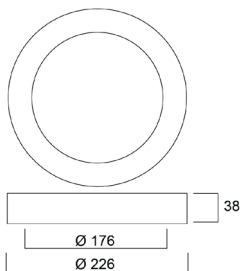

Anbaumontage rund

€

0054128	Start Downlight Flat 226 17W 1700lm 830 dim SM	67.22	S
0054129	Start Downlight Flat 226 17W 1750lm 840 dim SM	67.22	S

Zubehör

€

0030461	Adapting Ring RAL9010 150/175/200	23.15	S
0030463	Adapting Ring RAL9010 205/225/250	31.21	S
0038001	Deckenverstärkungsplatte 150	7.00	S
0038003	Deckenverstärkungsplatte 205	10.00	S
3007940	Einbaubox Klein 300x300x150mm	13.76	C
0030448	IP65 leere Box	46.80	S
0030490	Sicherheitskabel 1,5m 3erPack	3.00	S