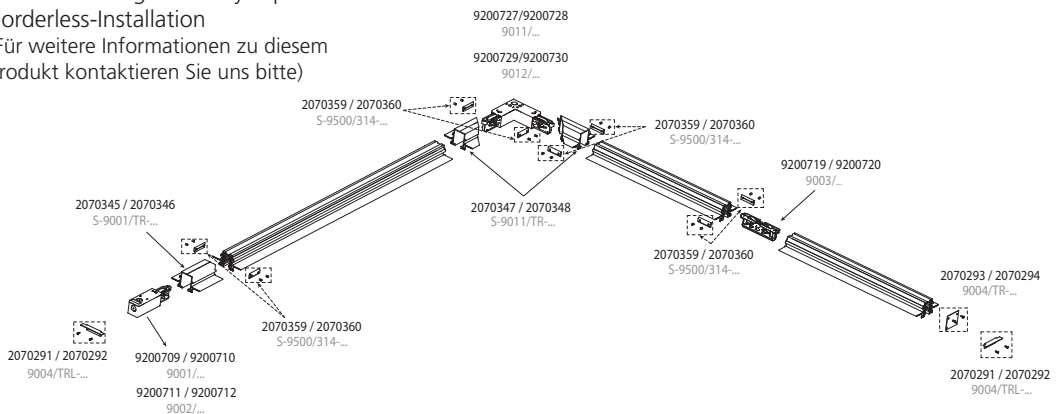

Bestellanleitung für die Lytespan Borderless-Installation (Für weitere Informationen zu diesem Produkt kontaktieren Sie uns bitte)