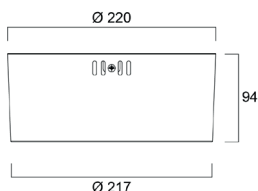

START Downlight 220 mm Anbaumontage €

0030447	START Downlight Surface 220 20W 2150lm 840	86.94 C

Zubehör €

0030460	Adapting Ring RAL9010 90/120/145	17.04 C
0030461	Adapting Ring RAL9010 150/175/200	23.15 S
0030462	Adapting Ring RAL9010 175/225/250	31.21 S
0030463	Adapting Ring RAL9010 205/225/250	31.21 S
0030464	Adapting Ring RAL9010 225/255-270/280	40.76 S
0038001	Deckenverstärkungsplatte 150	7.00 S
0038002	Deckenverstärkungsplatte 175	8.00 S
0038003	Deckenverstärkungsplatte 205	10.00 S
0038004	Deckenverstärkungsplatte 225	12.00 S
3007940	Einbaubox Klein 300x300x150mm	13.76 C
0030490	Sicherheitskabel 1,5m 3erPack	3.00 S
0030448	IP65 leere Box	46.80 S
0030590	START Downlight 150 IP54 1200Lm 830 DALI	88.00 S
0030591	START Downlight 150 IP54 1250Lm 840 DALI	88.00 S
0030592	START Downlight 175 IP54 1550Lm 830 DALI	91.00 S
0030593	START Downlight 175 IP54 1600Lm 840 DALI	91.00 S
0030596	START Downlight 225 IP54 2350Lm 830 DALI	101.00 S
0030594	START Downlight 205 IP54 2100Lm 830 DALI	101.00 S
0030595	START Downlight 205 IP54 2150Lm 840 DALI	108.00 S
0030597	START Downlight 225 IP54 2400Lm 840 DALI	108.00 S