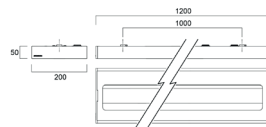

Optix Anbau & Pendel

Asymmetrisch

Concord

LED-Deckenleuchte mit geringer Leuchtdichte, erhältlich in 1200x200mm oder 1500x200mm Ideal für die Beleuchtung von Schultafeln. Energieeffizienz bis zu 116lm/W. Lichtstrom: von 3400lm bis 4250lm. CRI>80, SDCM < 3. Ausführungen mit 3000 K und 4000 K erhältlich. Minimalistisches, unaufdringliches Design für eine perfekte Integration. Photobiologische Risikogruppe RG0. ENEC-zertifizierter Treiber. Lebensdauer: 100.000 Stunden (L80B20). 5 Jahre Garantie.