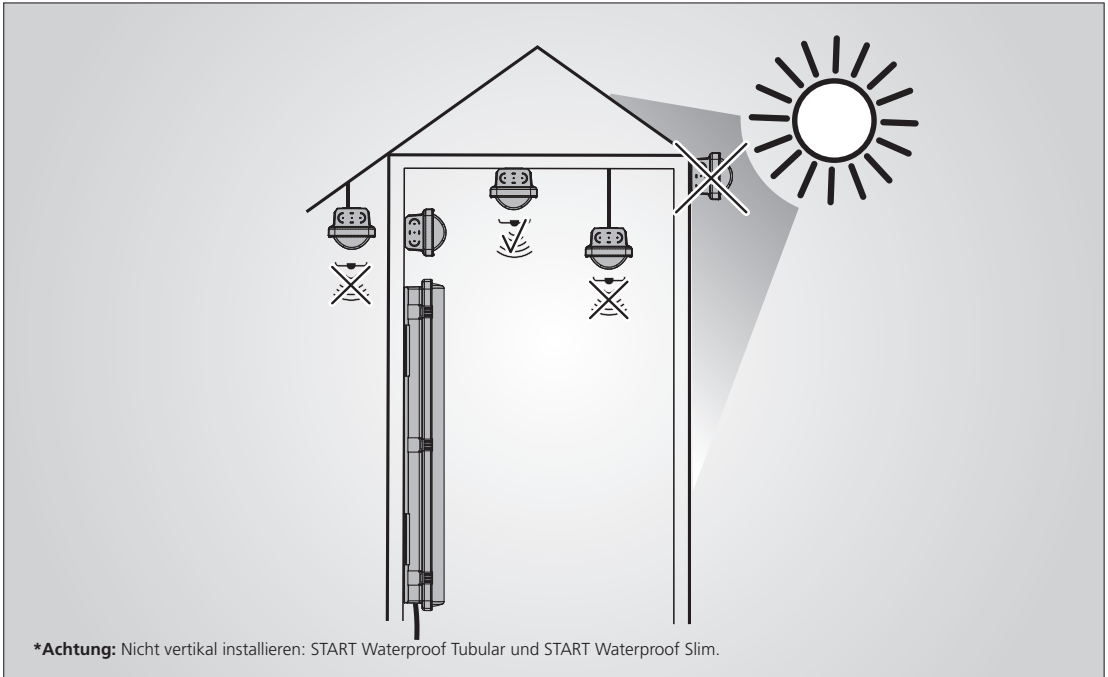

Concord
by SYLVANIA Group

NEUHEIT

Rocks

Starke und unzerbrechliche Leuchte

- Große Auswahl an Lumenpaketen mit einer Systemeffizienz von bis zu 200 lm/W
- SylSmart® Connected-fähig
- Zhaga Book bereit

Rocks