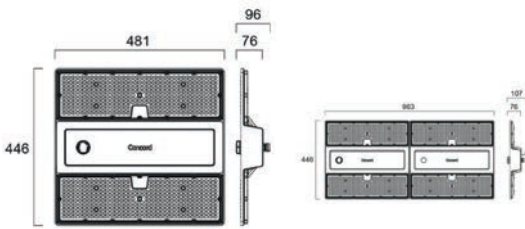

Rocks

Concord

Hochleistungs-LED-Leuchte mit bis zu 200lm/W. Kompatibel mit verschiedenen neutralen Netz-Systemen (IT, TT und TN). Systemlichtstrom: bis zu 55000 lm – CRI $\geq$ 80 – SDCM < 3. Lichtmanagement: Hochleistungs-LED-Hochregalleuchte mit einer Energieeffizienz von bis zu 200 lm/W. Lichtstrom bis zu 55.500 lm – CRI $\geq$ 80 – SDCM < 3. Erhältlich in den Versionen DALI-2 und D4i. Zhaga Book-fähig (Z18) zur Verwendung mit SylSmart® Connected PIR-Sensor oder Node. Einfacher PIR-Sensor erhältlich. Betriebstemperaturbereich -30...+50 °C (DALI), -20/0...+40 °C (Versionen mit

Sensor / Notlicht). Edelstahlhalterungen für Aufputz- oder Wandmontage, mit einstellbarem Neigungswinkel. Ballwurfsicher gemäß VDE 0710-13 zertifiziert. Ideal für die Beleuchtung von Lagerhallen, Gängen, Industrieanlagen usw. Photobiologische Risikogruppe: GR1. Lebensdauer: 91.000 Stunden (L80B20). 5 Jahre Garantie.