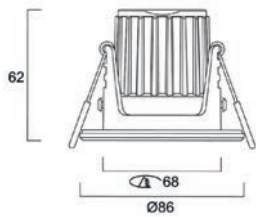

START Spot Alu

SYLVANIA

START Spot PIR

SYLVANIA

START

START

Integrierter IP44- und IP65-LED-Strahler mit modernem Design und komfortablem Licht. IP44 einstellbare und IP65 starre Versionen. Zusätzliche Reflektoren, weiß, schwarz oder goldfarben lackiert, können als Zubehör für die IP44-Version bestellt werden. Phasendimmbar, separater Treiber mit Einschleif- und Ausschleifverdrahtung. Weiße Blende/weißer Reflektor und schwarze Blende/schwarzer Reflektor verstellbar +/- 30° für die IP44-Version und weiße Blende/weißer Reflektor für die starre IP65-Version. Lichtstrom bis zu 870 lm (4000 K), Energieeffizienz bis zu 100 lm/W.

3-CCT-Ausführung mit einer Auswahl von 2700 K, 3000 K und 4000 K. Lebensdauer: 51.000 Stunden (L80B20). 5 Jahre Garantie.

START Spot Alu IP44

	€
0005184 START Spot Alu 8,7W 870lm 827-840 3CCT IP44 weiß Dim	25.35 S
0005186 START Spot Alu 8,7W 760lm 827-840 3CCT IP44 schwarz Dim	25.35 S

START Spot Alu IP65

	€
0005187 START Spot Alu 8,7W 870lm 827-840 3CCT IP65 weiß Dim	26.55 S
0005193 START Spot Alu 8,7W 870lm 3CCT IP65 schwarz dimmbar	26.55 S

START Spot Alu Zubehör

	€
0005593 START Spot Alu Reflector weiß x3	2.13 S
0005594 START Spot Alu Reflector schwarz x3	2.13 S
0005596 START Spot Alu Reflector gold x3	4.57 S
0030490 Sicherheitskabel 1,5m 3erPack	3.00 S