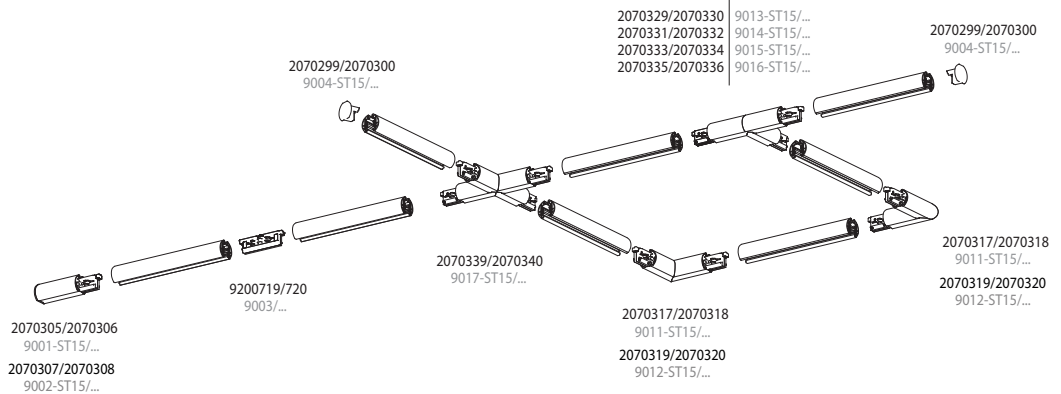

Lytespan Rund Bestellanleitung