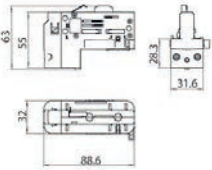

Lytespan DALI Adapter		€
2070286	Lytespan Stromschiene Pendeladapter asymmetrisch DALI weiß, 9209/W	29.00 C
2070287	Lytespan Stromschiene Pendeladapter asymmetrisch DALI schwarz, 9209/B	28.00 C