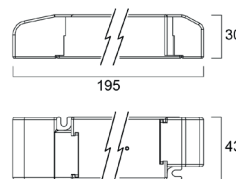

Flex Pro IP20 High Output	€
0068184 Flex Pro IP20 72W 9000lm 930	112.30 S
0068185 Flex Pro IP20 72W 9700lm 940	112.30 S
0068188 Flex Pro IP65 72W 8250lm 930	129.22 S
0068189 Flex Pro IP65 72W 8900lm 940	129.22 S