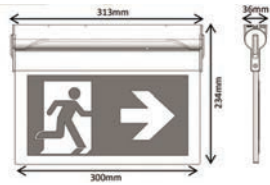

LiFeSafe PRO MultiFix

SYLVANIA

Exit

LifeSafe PRO MultiFix ist eine vielseitige Produktreihe von adressierbaren DALI-Notausgangsschildern für die Anbau-, Einbau- und Hängemontage. Die Anbauversion kann an Wänden, Decken oder Fahnenmasten montiert werden, während die Einbauversion eine auffälligere Lösung darstellt und die Hängeversion eine elegante Möglichkeit bietet, Ihre Notbeleuchtung an die Anforderungen Ihres Raums anzupassen, je nach Deckenhöhe oder Deckengestaltung. Die Produkte werden komplett mit Befestigungsmaterial und ISO7010-Beschriftungsset geliefert.

Notausgangssleuchten		€
0038840	LifeSafe Pro Multifix Fluchtweg 3h Wand/Decke Dali	260.00 C
0038841	LifeSafe Pro Multifix Fluchtweg 3h Einbau Dali	261.00 C
0038842	LifeSafe Pro Multifix Fluchtweg 3h Pendel Dali	264.00 C

LiFeSafe PRO Multi Exit

SYLVANIA

LiFeSafe PRO Multi Exit ist eine Reihe robuster, DALI-adressierbarer Notausgangssleuchten mit zwei unabhängigen Lichtquellen. Mit ihrer beleuchteten Ausgangsbeschilderung und der nach unten gerichteten Lichtquelle eignen sich diese Produkte ideal für die Notausgangsbeleuchtung über Türen, um die Nutzer zum nächsten Ausgang zu leiten und gleichzeitig für eine nach unten gerichtete Beleuchtung durch die Türöffnung zu sorgen. Sie eignen sich auch ideal für die Beleuchtung wichtiger Punkte wie Feuerlöscherstandorte.