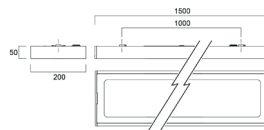

1500x200 Direct €

2021702	Optix MPO Anbau UGR19 1500x200 36W 4350lm 840 weiß	503.59 C
2021704	Optix MPO Anbau UGR19 1500x300 36W 4350lm 840 weiß DALI	547.65 C
2021705	Optix MPO Anbau UGR19 1500x200 38W 4350lm 840 weiß DALI EM	785.01 C
2021706	Optix MPO Anbau UGR19 1500x200 37W 4350lm 840 weiß SSC	725.99 C
2023911	Optix MPO Anbau 1500 37W 4350lm 840 D SSA03	533.00 C