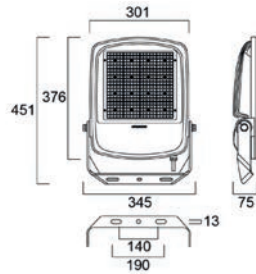

Kalani 28.000 lm		€
0056707	Kalani IP66 198W 27000lm 830 ASYM	367.32 S
0056716	Kalani IP66 198W 30800lm 840 WB	367.32 S
0056717	Kalani IP66 198W 29000lm 840 ASYM	367.32 S