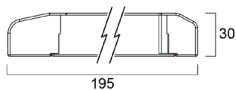

Treiber SylSmart® Standalone	€
9014913 CV Treiber 24V 35W SSC	207.81 C
9014915 CV Treiber 24V 100W SSC	262.10 C
9014916 CV Treiber 24V 150W SSC	313.30 C