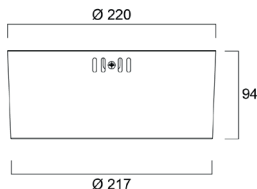

Insaver 205 mm €

0030550	Insaver Slim IP44 205 Multipower 16W 620-1950lm 830	99.74	S
0030551	Insaver Slim IP44 205 Multipower 16W 650-2050lm 840	99.74	S
0030504	Insaver Slim UGR19 IP44 205 20W 2350lm 830	82.86	S
0030505	Insaver Slim UGR19 IP44 205 20W 2500lm 840	82.86	S
⚠ 0030576	Insaver UGR19 IP54 205 2350lm 830 DALI	121.00	S
⚠ 0030577	Insaver UGR19 IP54 205 2400lm 840 DALI	121.00	S
0030531	Insaver Slim UGR19 IP65 205 20W 2500lm 840	123.48	S
⚠ 0030478	Insaver Slim UGR19 IP44 205 20W 2350lm 830 SSC	274.86	C
⚠ 0030479	Insaver Slim UGR19 IP44 205 20W 2500lm 840 SSC	274.86	C
⚠ 0030488	Insaver Slim UGR19 IP44 205 20W 2350lm 830 SSA	196.00	S
⚠ 0030489	Insaver Slim UGR19 IP44 205 20W 2500lm 840 SSA	196.00	S

Insaver 225 mm Anbaumontage €

0030516	Insaver Slim Anbau UGR19 220 20W 2350lm 830	100.99	S
0030517	Insaver Slim Anbau UGR19 220 20W 2500lm 840	100.99	S

Zubehör €

0030460	Adapting Ring RAL9010 90/120/145	17.04	C
0030461	Adapting Ring RAL9010 150/175/200	23.15	S
0030462	Adapting Ring RAL9010 175/225/250	31.21	S
0030463	Adapting Ring RAL9010 205/225/250	31.21	S
0030464	Adapting Ring RAL9010 225/255-270/280	40.76	S
0038001	Deckenverstärkungsplatte 150	7.00	S
0038002	Deckenverstärkungsplatte 175	8.00	S
0038003	Deckenverstärkungsplatte 205	10.00	S
0038004	Deckenverstärkungsplatte 225	12.00	S
3007940	Einbaubox Klein 300x300x150mm	13.76	C
0030490	Sicherheitskabel 1,5m 3erPack	3.00	S
0030448	IP65 leere Box	46.80	S
3079401	LILLO Klemme für Durchgangsverdrahtung 3-adrig	5.24	C
0079402	LOOP-IN LOOP-OUT WIRING BOX 5-Wege Zubehör	7.60	S