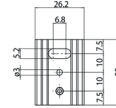

OneTrack - Komplette Aufhängungssets		€
9200822	OneTrack 1.5m Aufhängungsset 0 90-K50-1.5	15.01 S
9200823	OneTrack 3m Aufhängungsset 0 90-K50-3	17.19 C
9200824	OneTrack 5m Aufhängungsset 0 90-K50-5	24.94 S
9200825	OneTrack 1.5m Aufhängungsset 1 9000-Kit1-1.5	28.83 C
9200843	OneTrack 1.5m Aufhängungsset 5 weiß 9000-KIT5-1.5-W	21.40 S
9200846	OneTrack 1.5m Aufhängungsset 5 schwarz 9000-KIT5-1.5-B	21.40 S
9200855	OneTrack 1.5m Aufhängungsset 8 Aluminium 9000-KIT8-1.5	41.97 S
9200856	OneTrack 3m Seilabhängung Kit 8 alu 9000-KIT8-3	* C
9200857	OneTrack 5m Seilabhängung Kit 8 alu 9000-KIT8-5	* C
9200831	OneTrack 1.5m Aufhängungsset 2 schwarz 9000-Kit2-1.5-B	30.29 C
9200828	OneTrack 1.5m Aufhängungsset 2 weiß 9000-Kit2-1.5-W	30.29 C
9200864	OneTrack Aufhängungsset 1 - 1.5m M6 weiß S-9000-P1-1.5-W	26.34 C
9200867	OneTrack Aufhängungsset 1 - 1.5m M6 schwarz S-9000-P1-1.5-B	26.34 C
9200872	OneTrack Aufhängungsset 3 - 1m M6 Stange + Cup weiß S-9000-P3-W	27.53 C
9200873	OneTrack Aufhängungsset 3 - 1m M6 Stange + Cup schwarz S-9000-P3-B	27.53 C
9200874	OneTrack Aufhängungsset 4 - 1m M6 Stange + Halterung S-9000-P4	22.23 C
9200875	OneTrack Aufhängungsset 5 - 1.2m M13 Stange + Cup weiß S-9000-P5-W	61.71 C
9200876	OneTrack Aufhängungsset 5 - 1.2m M13 Stange + Cup schwarz S-9000-P5-B	61.71 C
9200879	OneTrack Aufhängungsset 7 - 1.2m M13 Stange + BRK + Cup weiß S-9000-P6-S-W	97.61 C
9200880	OneTrack Aufhängungsset 7 - 1.2m M13 Stange + BRK + Cup schwarz S-9000-P6-S-B	97.61 C

OneTrack - Aufhängeesil		€
9200881	OneTrack Aufhängeesil L. 1.5m S-9000/211-1.5	4.73 C
9200882	OneTrack Aufhängeesil 3m S-9000/211-3	12.62 C