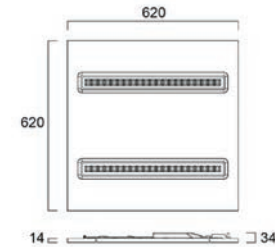

OptiClip 625x625		€
0034030	OptiClip R 625 2L 33W 4700lm 840 weiß MP	136.00 C
0034031	OptiClip R 625 2L 33W 4700lm 840 weiß DALI	172.00 C
0034032	OptiClip R 625 2L 33W 4700lm 840 weiß SSC	258.00 C
0034033	OptiClip R 625 2L 33W 4700lm 840 weiß SSA03	279.00 C
0034034	OptiClip R 625 2L 33W 4700lm 840 weiß SSA01D	209.00 C