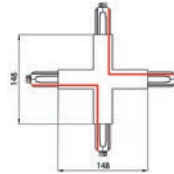

OneTrack - X-Verbinder		€
9200739	OneTrack X-Verbinder weiß 9017/W 3-phasig + DALI	127.48 C
9200740	OneTrack X-Verbinder schwarz 9017/B 3-phasig + DALI	123.22 C

OneTrack - Verstellbare Eckzuführungstück		€
9200715	OneTrack Verstellbares Eckstück weiß 9018/W 3-phasig + DALI	82.23 C
9200716	OneTrack Verstellbares Eckstück schwarz 9018/B 3-phasig + DALI	79.43 C