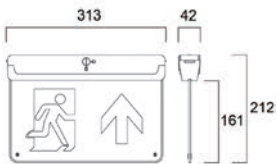

LiFeSafe MultiFix

SYLVANIA

LiFeSafe

LiFeSafe MultiFix ist eine Reihe von selbsttestenden Leuchten für die Notbeleuchtung zur Aufputz-, Einbau-, Hänge-, Wand- und Fahnenmontage. Das Produkt umfasst sechs ISO7010-Beschriftungen und die Hängeversion mit einem 1 m langen, verstellbaren Stahldraht. Einbau-, Hänge- und Fahnenmontagesätze sind als Zubehör erhältlich.

MultiFix		€
0032018	LiFeSafe MultiFix Exit Decke Emergency 3h NM/MT Selbsttest	92.31 S
0032023	LiFeSafe MultiFix Exit Einbaumontageset	11.84 S
0032024	LiFeSafe MultiFix Exit Wandmontageset	5.66 S
0032025	LiFeSafe MultiFix Exit Pendelmontageset	15.17 S

LiFeSafe Exit

SYLVANIA

LiFeSafe

Die LiFeSafe-Ausgangsschilder sind eine komplette, kostengünstige Lösung, die standardmäßig mit Selbsttestfunktionen ausgestattet ist. Die Produktreihe umfasst alle verfügbaren Beschriftungsvarianten und ist somit für den Einsatz im gesamten Projekt geeignet. Die Produktreihe umfasst eine Multi-Fix-Version, die standardmäßig an der Decke und an der Wand montiert wird, sowie separates optionales Zubehör, mit dem sie eingebaut, aufgehängt und an einer Fahnenstange montiert werden kann. Die Exit-Box ist eine ultraschlanke Wandmontageoption mit integriertem, einstellbarem Downlight. Ausgestattet mit einer Lithium-Batterie (LiFePO4) gewährleisten sie eine Notbeleuchtung von mindestens 3 Stunden und eine lange Lebensdauer. Selbsttestfunktionen gewährleisten die Einhaltung der neuesten Richtlinien mit minimalem Aufwand.