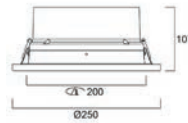

LumiNature		€
2070160	Solstice 200 18W 1800lm LUMI 930 DALI silber/weiß	263.58 C
2070161	Solstice 200 18W 1900lm LUMI 940 DALI silber/weiß	263.58 C
2070162	Solstice 200 18W 1800lm LUMI 930 SSC silber/weiß	374.65 C
2070163	Solstice 200 18W 1900lm LUMI 940 SSC silber/weiß	374.65 C
2070164	Solstice 200 23W 2050lm LUMI HCL TW SSC silber/weiß	* C

Solstice IP65 200 mm		€
2070173	Solstice 200 IP65 17W 2100lm 930 DALI	358.00 C
2070174	Solstice 200 IP65 17W 2200lm 940 DALI	358.00 C