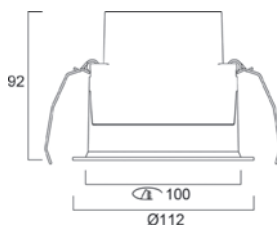

Solstice 100 starr rund

	€
2060846 Solstice 100 14W 1800lm 930 60° dimmbar	*
2060847 Solstice 100 14W 1800lm 930 60° DALI	*
2060848 Solstice 100 14W 1800lm 940 60° dimmbar	*
2060849 Solstice 100 14W 1800lm 940 60° DALI	*
2060850 Solstice 100 14W 1800lm 930 60° SSC	*
2060851 Solstice 100 14W 1800lm 940 60° SSC	*
2060852 Solstice 100 14W 1800lm 930 60° SSA	*
2060853 Solstice 100 14W 1800lm 940 60° SSA	*
2060854 Solstice 100 14W 1800lm 930 60° dimmbar schwarzer Reflektor schwarzes Gehäuse	*
2060855 Solstice 100 14W 1800lm 940 60° dimmbar schwarzer Reflektor schwarzes Gehäuse	*
2060856 Solstice 100 14W 1800lm 930 60° dimmbar weißer Reflektor weißes Gehäuse	*