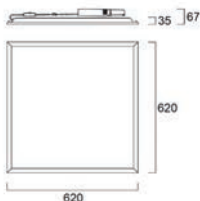

START Panel 625x625 UGR19		€
0048102	START Panel UGR19 625x625 33W 3000-4700lm 830/840 MP	64.00
0048103	START Panel UGR19 625x625 33W 4700lm 830/840 DALI	103.00

START Panel 625x625 UGR19		€
0048104	START Panel UGR19 625x625 4700lm 830/840 SSA04	*
0048105	START Panel UGR19 625x625 4700lm 830/840 SSA01D	*

Zubehör		€
0062317	Plasterboard Ceiling Frame 600x600	41.00
0062318	Plasterboard Ceiling Frame 625x625	41.00
0062319	Plasterboard Ceiling Frame 1200x300	54.50
0047547	START Panel Suspension Kit Single Fix	10.29
0044613	Surface Mounting Kit 600x600x70mm	24.00
0044615	Surface Mounting Kit 625x625x70mm	26.00
0044614	Surface Mounting Kit 1200x300x70mm	33.00
0047545	Pull-up Ceiling Bracket*	20.00

*Compatible with 600x600 and 1200x300mm