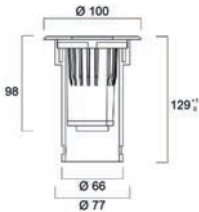

Interrata XS		€
0049036	Interrata XS starr IP67 3,5W 115lm 830 mattiert	64.98 C
0049038	Interrata XS starr IP67 2,7W 125lm 830 klar 12°	64.98 S