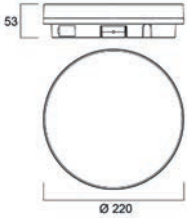

START Surface Slim IP54

SYLVANIA

START

Robuste und schlanke LED-Wand- oder Deckenleuchten, speziell entwickelt für Flure, Küchen, Bäder und Nassbereiche. Kreisförmiges Design in vier Durchmessern erhältlich: 220 mm, 280 mm, 330 mm oder 400 mm. Quadratisches Design, erhältlich in zwei Größen: 280x280 mm, 400x400 mm. Schutzart IP54 für die gesamte Produktreihe und weißer Opaldiffusor mit IK07-Einstufung. Umschaltbar zwischen den Farbtemperaturen 3000 K und 4000 K. Hohe Energieeffizienz von bis zu 114 lm/W (4000 K). CRI>80. Die Produktreihe bietet die Möglichkeit des Dimmens mit Phasendimmern - Phasenanschnitt- und Phasenabschnittdimmen (ausgenommen die MW-Versionen). Lebensdauer: (L70B50) 58.000 Stunden und 65.000 Stunden als Microwave-Ausführung. 5 Jahre Garantie