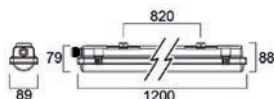

Resisto nicht dimmbar 1200 mm		€
0010208	Resisto 1200 IP66 20W 2800lm 830	76.59 S
0010209	Resisto 1200 IP66 36W 5000lm 830	92.79 S
0010210	Resisto 1200 IP66 20W 2800lm 840	76.59 S
0010211	Resisto 1200 IP66 36W 5000lm 840	92.79 S
0010212	Resisto 1200 IP66 20W 2800lm 865	76.59 S
0010213	Resisto 1200 IP66 36W 5000lm 865	92.79 S