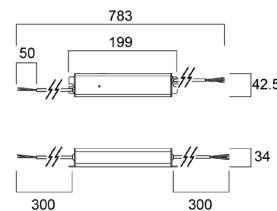

Treiber Standard IP67	€
9014932 CV Treiber 35W 24V IP67 (28003295)	65.21 S
9014935 CV Treiber 200W 24V IP67 (28003298)	215.21 S