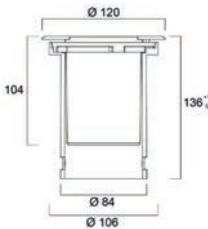

Interrata S		€
0049040	Interrata S schwenkbar IP67 5,7W 390lm 830 schwenkbar klar 30°	98.60 S