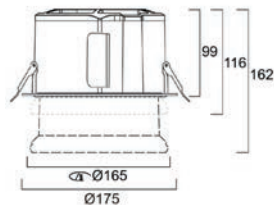

Equinox

Concord

Equinox definiert das derzeitige Genre der LED-Downlights neu und bietet einen hochmodernen und stilvollen Look für jeden Raum. Erzeugt einen inspirierenden Halo-Effekt, reguliert durch ein einzigartiges optisches System, das frei auf der Leuchte positioniert werden kann, um den besten Winkel für die Lichterzeugung zu wählen. Mit dem preisgekrönten QuarkStar™ System für Lichtbrechung. Hoher Farbwiedergabeindex (CRI) > 90 und (CRI) > 97 für die Version Human Centric Lighting Tunable White, SDCM ≤ 3. Hoher visueller Komfort: UGR < 19. Erhältlich mit

schaltbaren DALI-Treibern mit Loop-in-Loop-out-Funktion und als SylSmart SSA und SSC-Version. 3000 K, 4000 K und 2700 K - 6500 K (HCL TW-Ausführung) erhältlich. In weiß (RAL9016) und schwarz (RAL9005) erhältlich. Erhältlich in der Version mit Rand/Blende oder ohne Rand für den Einbau in Gipsdecken. Lebensdauer: 114.000 Stunden (L80B20) und 77.000 Stunden (HCL TW Version). 5-Jahres-Garantie

Equinox randlos		€
△ 2059954	Equinox 165 20W 2300lm randlos 930 DALI	462.39 C
△ 2059955	Equinox 165 20W 2500lm randlos 940 DALI	462.39 C
△ 2059938	Equinox 165 20W 2300lm randlos 930 SSC	631.74 C
△ 2059939	Equinox 165 20W 2500lm randlos 940 SSC	631.74 C

Zubehör		€
0030490	Sicherheitskabel 1,5m 3erPack	3.00 S
0030448	IP65 leere Box	46.80 S

Equinox mit Rand

Equinox mit Rand		€
△ 2059948	Equinox 165 20W 2300lm 930 DALI	464.00 S
△ 2059949	Equinox 165 20W 2500lm 940 DALI	464.00 S
△ 2060588	Equinox 165 20W 2100lm 930 DALI schwarz	456.88 C
△ 2060589	Equinox 165 20W 2300lm 940 DALI schwarz	456.88 C
△ 2059934	Equinox 165 20W 2300lm 930 SSA01D	481.00 C
△ 2059935	Equinox 165 20W 2500lm 940 SSA01D	481.00 C
△ 2059936	Equinox 165 20W 2300lm 930 SSC	633.35 C
△ 2059937	Equinox 165 20W 2500lm 940 SSC	633.35 C
△ 2060590	Equinox 165 20W 2100lm 930 SSC schwarz	626.29 C
△ 2060591	Equinox 165 20W 2300lm 940 SSC schwarz	626.29 C
△ 2059953	Equinox 165 25W 1975lm 2700-6500K LUMI HCL SSC	747.90 C
△ 2059961	Equinox 165 25W 1925lm 2700-6500K LUMI HCL SSC schwarz	681.25 C