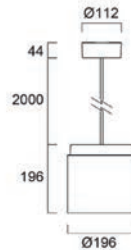

Solstice Pendel €

2070215	Solstice 200 3280 930 DALI Pendant Direct/Indirect	924.00 €
2070216	Solstice 200 3400 940 DALI Pendant Direct/Indirect	937.00 €
2070398	Solstice 200 2380 930 DALI Pendant Direct/Ind BB	947.00 €
2070399	Solstice 200 2500 940 DALI Pendant Direct/Ind BB	947.00 €
2070400	Solstice 200 3280 930 DALI Pendant Direct/Ind WW	943.00 €
2070401	Solstice 200 3400 940 DALI Pendant Direct/Ind WW	955.00 €
2070402	Solstice 200 2400 930 DALI Pendant Direct/Ind GB	948.00 €
2070403	Solstice 200 2800 940 DALI Pendant Direct/Ind GB	948.00 €
2070404	Solstice 200 2400 930 DALI Pendant Direct/Ind SB	812.00 €
2070405	Solstice 200 3400 940 DALI Pendant Direct/Ind SB	812.00 €

Solstice Pendel Zubehör €

2070219	Solstice Pendelzubehör weiß	232.00 €
2070220	Solstice Pendelzubehör schwarz	236.00 €

Die Solstice-Pendelleuchte verfügt über ein hochwertiges Gehäuse aus Aluminiumdruckguss mit einem Durchmesser von 196 mm und einem spritzgegossenen Top-Hat-Aufsatz, der eine maximale Abhängöhe von 2,2 m einschließlich der Befestigung ermöglicht. Die Pendelleuchte bietet eine funktionale Downlight-Beleuchtung mit einer Lichtleistung von 2.380 bis 3.400 Lumen, ergänzt durch eine Uplight-Beleuchtung mit bis zu 600 Lumen, wodurch ein charakteristischer Halo-Hintergrundbeleuchtungseffekt entsteht, der das Ambiente aufwertet. Sie bietet eine Energieeffizienz von bis zu 133 lm/W und unterstützt Farbtemperaturen von 3000 K und 4000 K. Erhältlich mit Reflektoren in Gold, Schwarz und Weiß.