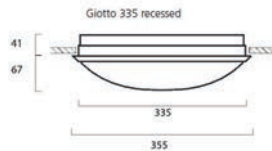

Giotto 335 mm Einbaumontage

	€
3034795 Giotto 335 Einbau 18,2W 2225lm 830	188.67 S
3034794 Giotto 335 Einbau 18,2W 2350lm 840	188.67 S
3034799 Giotto 335 Einbau 18,2W 2225lm 830 1-10V	220.88 C
3034798 Giotto 335 Einbau 18,2W 2350lm 840 1-10V	220.88 C
3034803 Giotto 335 Einbau 18,2W 2225lm 830 DALI	218.63 C
3034802 Giotto 335 Einbau 18,2W 2350lm 840 DALI	218.63 C
3034807 Giotto 335 Einbau 18,2W 2225lm 830 MW	277.63 C
3034806 Giotto 335 Einbau 18,2W 2350lm 840 MW	277.63 C
3034811 Giotto 335 Einbau 18,2W 2225lm 830 1-10V MW	308.83 C
3034810 Giotto 335 Einbau 18,2W 2350lm 840 1-10V MW	308.83 C
3034815 Giotto 335 Einbau 19,5W 2225lm 830 EM3	357.09 C
3034814 Giotto 335 Einbau 19,5W 2350lm 840 EM3	357.09 C
3034819 Giotto 335 Einbau 19,5W 2225lm 830 1-10V EM3	456.42 C
3034818 Giotto 335 Einbau 19,5W 2350lm 840 1-10V EM3	456.42 C
3034823 Giotto 335 Einbau 19,5W 2225lm 830 DALI EM3	447.22 C
3034822 Giotto 335 Einbau 19,5W 2350lm 840 DALI EM3	447.32 C