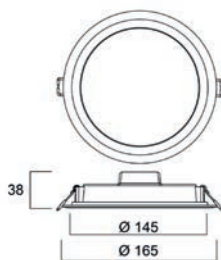

Einbaumontage 145 mm	€
0055185 START Downlight Eco 145 12W 1100lm 830	11.48 S
0055188 START Downlight Eco 145 12W 1100lm 840	11.48 S