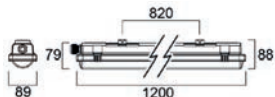

Resisto Notfallbeleuchtung High Efficiency €

0010352	Resisto 1200 HE IP66 22W 2800lm 840 EM	240.00 C
0010353	Resisto 1200 HE IP66 35W 4800lm 840 EM	205.00 C
0010351	Resisto 1500 HE IP66 29W 4000lm 840 EM	230.00 C
0010350	Resisto 1500 HE IP66 50W 7100lm 840 EM	240.00 C
0010356	Resisto 1200 HE IP66 22W 2800lm 840 DALI EM	260.00 C
0010354	Resisto 1200 HE IP66 35W 4800lm 840 DALI EM	250.00 S
0010357	Resisto 1500 HE IP66 29W 4000lm 840 DALI EM	260.00 C
0010355	Resisto 1500 HE IP66 50W 7100lm 840 DALI EM	270.00 S