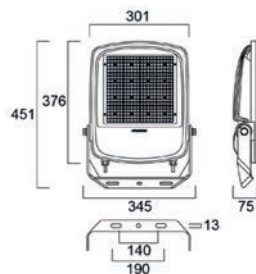

Kalani 3.000 lm DALI €

0056805	Kalani IP66 23W 3000lm 830 asymmetrisch strahlend DALI	244.00 S
0056816	Kalani IP66 23W 3400lm 840 symmetrisch breitstrahlend DALI	244.00 S
0056817	Kalani IP66 23W 3200lm 840 asymmetrisch strahlend DALI	244.00 S

Kalani 21.000 lm DALI €

0056811	Kalani IP66 150W 21600lm 830 asymmetrisch strahlend DALI	521.00 S
0056822	Kalani IP66 150W 24000lm 840 symmetrisch breitstrahlend DALI	521.00 S
0056823	Kalani IP66 150W 23000lm 840 asymmetrisch strahlend DALI	521.00 S