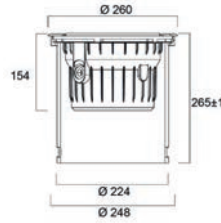

Zephyr 15Klm		€
0050585	Zephyr IP66 100W 14700lm 840 grau	266.00 S

Zephyr 20Klm		€
0050586	Zephyr IP66 138W 20300lm 840 grau	302.00 S

Interrata

PRO

SYLVANIA

Eine feste und drei einstellbare Größen (100 / 400 / 1000 / 2000 lm; 3 bis 29 W). Ø 100 / 120 / 200 / 260 mm Durchmesser. Klare und mattierte Glasoptionen für die XS-Größe. Einstellbare Neigung +/- 30 Grad auf jeder Seite (Größe S/M/L). Lieferung mit einem vorverdrahteten 2 m-Kabel. Breiter Betriebstemperaturbereich (-20 - +45°C für XS/S; -20 - +40°C für M/L). IP68 Kunststoff-Anschlussdose oder T-förmiger Anschluss für LiLo-Fähigkeit. Druckbelastung 2000 kg (~20kN) für S/M/L und 500kg (~5kN) für XS. Lebensdauer: 50.000 Stunden (L70B50). 5 Jahre Garantie.