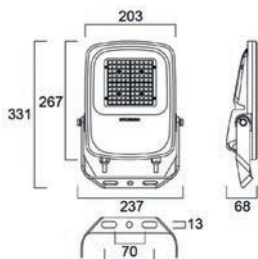

Kalani 3.000 lm DALI €

0056805	Kalani IP66 23W 3000lm 830 asymmetrisch strahlend DALI	244.00 S
0056816	Kalani IP66 23W 3400lm 840 symmetrisch breitstrahlend DALI	244.00 S
0056817	Kalani IP66 23W 3200lm 840 asymmetrisch strahlend DALI	244.00 S

Kalani 21.000 lm DALI €

0056811	Kalani IP66 150W 21600lm 830 asymmetrisch strahlend DALI	521.00 S
0056822	Kalani IP66 150W 24000lm 840 symmetrisch breitstrahlend DALI	521.00 S
0056823	Kalani IP66 150W 23000lm 840 asymmetrisch strahlend DALI	521.00 S