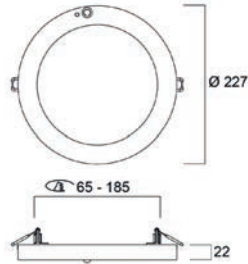

PIR		€
0053152	START Downlight 5in1 65-185 18W 1800lm 830-840-865 PIR	81.98 S
0053133	START Downlight 5in1 65-260 23W 2300lm PIR	* S