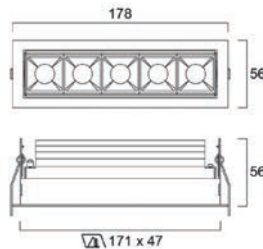

Domino 5 Lichtelemente €

2061574	Domino 5xLED 15W 850lm 930 DALI	120.00 S
2061575	Domino 5xLED 15W 1000lm 940 DALI	120.00 S