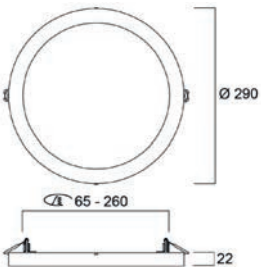

Dimmbar 65-260		€
0053073	START Downlight 5in1 65-260 18W 1800lm dimmbar	56.00 S
0053074	START Downlight 5in1 65-260 23W 2300lm dimmbar	57.00 S

Zubehör		€
0053156	Ringblende matt schwarz 176	8.13 S
0053157	Ringblende matt schwarz 228	11.61 S
0053158	Ringblende matt schwarz 301	17.79 S
0030490	Sicherheitskabel 1,5m 3erPack	3.00 S
3007940	Einbaubox Klein 300x300x150mm	13.76 C