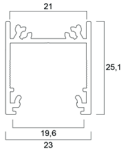

Anbau-Profil halbhoch 20 (23x25)		€
0021568	Anbau-Profil flach 20 (23x25) 2m Set	64.77 S
0021574	Anbau-Profil flach 20 (23x25) 2m Set Profil schwarz / Diffusor weiß	90.85 C
0022685	Anbau-Profil flach 20 (23x25) 3m Set	104.31 C