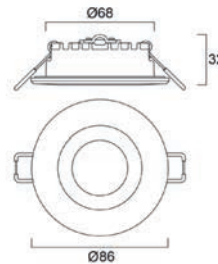

START Spot non-PIR

	€
0005244 START Spot IP65 6-10W 670-1050lm 3CCT weiß	43.00 S

START Spot PIR Zubehör

	€
0005583 START Spot Non PIR Bezel weiß	* S
0005584 START Spot Non PIR Bezel schwarz	* S
0005582 START Spot Blende PIR schwarz	15.00 S
0030490 Sicherheitskabel 1,5m 3erPack	3.00 S