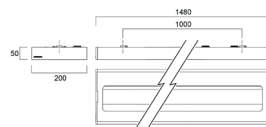

1500x200	€
	2021734 Optix Anbau 1500x200 37W 4250lm Asymmetrisch 4000K	370.39 S
⚠	2021735 Optix Anbau 1500x200 37W 4250lm Asymmetrisch 4000K DALI	403.95 C
⚠	2021736 Optix Anbau 1500x200 38W 4250lm Asymmetrisch 4000K SSC	561.30 C

	Zubehör	€
	2021712 Optix Anbau Verbindungssatz zur durchgängigen Montage	31.15 S
	5054686 Universal-Stahlseilabhängung 1,5m	26.65 S
	2021713 Optix Anbau Infill 2L 600mm	203.39 C
	2021714 Optix Anbau Infill 2L 900mm	249.67 C
	2021715 Optix Anbau Infill 2L 1200mm	256.44 C
	2021716 Optix Anbau Infill 2L 1500mm	265.43 C
	0044100 Wandhalterung	201.95 S
	5050568 Set 1: Rana Stahlseilabhängung 1,5m, Baldachin weiss, Kabel-Clips, Anschlusskabel 3x1.5mm² weiss	74.39 S
	5050571 Set 1: Rana Stahlseilabhängung 1,5m, Baldachin weiss, Kabel-Clips, Anschlusskabel 5x1.5mm² weiss	104.32 C
	5050574 Set 2: Rana Stahlseilabhängung 1,5m, Baldachin weiss, Kabel-Clips, Anschlusskabel 3x1.5mm² transparent	96.96 C
	5050577 Rana Stahlseilabhängung 1,5m, Baldachin weiß, Kabel-Clips, Anschlusskabel 5x1.5mm² transparent	143.09 C
	5050604 Rana Baldachin für Stahlseil und Anschlusskabel, weiss	24.76 C
	2021721 Optix Linear 1200 Durchgangsverdrahtung 3x1,5mm²	16.93 C
	2021722 Optix Linear 1200 Durchgangsverdrahtung 4x1,5mm²	19.82 C
	2021723 Optix Linear 1200 Durchgangsverdrahtung 3x1,5+2x0,5mm²	20.36 C
	2021724 Optix Linear 1200 Durchgangsverdrahtung 2x0,5+2x0,5mm²	17.90 C
	2021727 Optix Linear 1500 Durchgangsverdrahtung 3x1,5mm²	21.87 C
	2021728 Optix Linear 1500 Durchgangsverdrahtung 4x1,5mm²	24.75 C
	2021729 Optix Linear 1500 Durchgangsverdrahtung 3x1,5+2x0,5mm²	26.64 C
	2021730 Optix Linear 1500 Durchgangsverdrahtung 2x0,5+2x0,5mm²	22.09 C