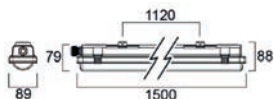

Resisto nicht dimmbar 1500 mm		€
0010240	Resisto 1500 IP66 30W 4200lm 830	91.62 S
0010241	Resisto 1500 IP66 55W 7600lm 830	118.64 S
0010243	Resisto 1500 IP66 30W 4200lm 840	91.62 S
0010244	Resisto 1500 IP66 55W 7600lm 840	118.64 S
0010246	Resisto 1500 IP66 30W 4200lm 865	91.62 S
0010247	Resisto 1500 IP66 55W 7600lm 865	118.64 S

SylSmart Connected
SylSmart Standalone

S Lagerbestand O Bestellung
* Preis / Lieferzeit auf Anfrage