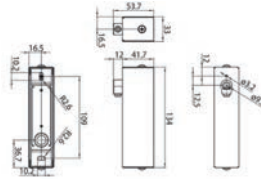

Versorgungsbox		€
9200820	OneTrack Deckenbaldachin Box weiss SET-RS/W2	75.00 C
9200821	OneTrack Deckenbaldachin Box schwarz SET-RS/BG	75.00 C