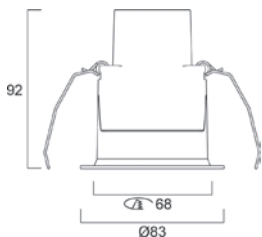

Concord
by SYLVANIA Group

NEUHEIT

Solstice

Architektonischer
Einbaustrahler

- Hohe Sytemeffizienz: bis zu 150 lm/W
- Große Auswahl
- Individuell anpassbar

Solstice 68 & 100

Concord

Hochleistungs-LED-Strahler für die Architekturbeleuchtung. Runde und quadratische Modelle erhältlich. Feststehende, verstellbare mit 360°-Drehung, runde und eckige Versionen. Modelle mit 2700 K, 3000 K und 4000 K. Hohe Energieeffizienz bis zu 130 lm/W. Dimmbare, DALI- (Push-Dim) und SysSmart-Versionen. CRI90, mittlerer >(38°) und breiter (60°) Abstrahlwinkel. Zubehör für Zierring, Gipseinbau und Adapterring für 68 mm Ausschnitt. Lebensdauer: 100.000 Stunden (L80). 5 Jahre Garantie