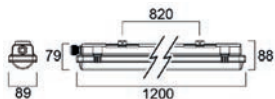

Resisto Notfallbeleuchtung €

0010349	Resisto 1200 IP66 24W 2800lm 840 EM	240.00 S
0010346	Resisto 1200 IP66 40W 5050lm 840 EM	217.00 S
0010348	Resisto 1500 IP66 34W 4200lm 840 EM	225.00 S
0010347	Resisto 1500 IP66 59W 7600lm 840 EM	230.00 S
0010342	Resisto 1200 IP66 25W 2800lm 840 EM PRO	260.00 C
0010343	Resisto 1200 IP66 39W 5050lm 840 EM PRO	270.00 C
0010344	Resisto 1500 IP66 34W 4200lm 840 EM PRO	280.00 C
0010345	Resisto 1500 IP66 59W 7600lm 840 EM PRO	290.00 C