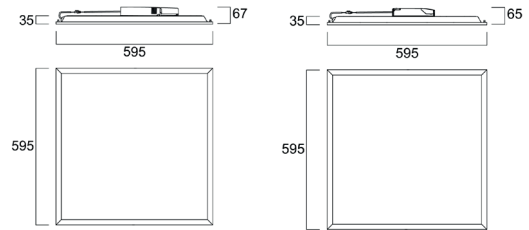

Quantum 600x600 €

0048108	Quantum 600x600 MultiPower 4300lm 830	91.00	
0048106	Quantum 600x600 MultiPower 4500lm 840	91.00	
0048110	Quantum 600x600 4300lm 830 DALI	99.00	
0048109	Quantum 600x600 4500lm 840 DALI	128.00	
0048111	Quantum 600x600 4500lm 840 SSA03	137.00	
0048107	Quantum 600x600 4500lm 840 SSA01D	128.00	
0048114	Quantum 600x600 4300lm 830 DALI	*	
0048112	Quantum 600x600 4500lm 840 DALI	*	
0048113	Quantum 600x600 4500lm 840 SSA03	*	
0048115	Quantum 600x600 4500lm 840 SSA01D	*