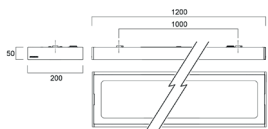

Optix Anbau & Pendel

Asymmetrisch

Concord

LED-Deckenleuchte mit geringer Leuchtdichte, erhältlich in 1200x200mm oder 1500x200mm Ideal für die Beleuchtung von Schultafeln. Energieeffizienz bis zu 116lm/W. Lichtstrom: von 3400lm bis 4250lm. CRI>80, SDCM < 3. Ausführungen mit 3000 K und 4000 K erhältlich. Minimalistisches, unaufdringliches Design für eine perfekte Integration. Photobiologische Risikogruppe RG0. ENEC-zertifizierter Treiber. Lebensdauer: 100.000 Stunden (L80B20). 5 Jahre Garantie.

	1200x200 Direct/Indirect	€
	2021668 Optix MPO UGR19 1200x200 36W 4900lm 840 weiß D/I	487.16 C
⚠	2021670 Optix MPO UGR19 1200x200 37W 4900lm 840 weiß D/I DALI	553.10 C
⚠	2021671 Optix MPO UGR19 1200x200 39W 4900lm 840 weiß D/I DALI EM	847.55 C
	2021660 Optix MPO UGR19 1200x200 HO 44W 5770lm 840 weiß D/I	488.68 C
⚠	2021662 Optix MPO UGR19 1200x200 HO 45W 5770lm 840 weiß D/I DALI	554.36 C
⚠	2021663 Optix MPO UGR19 1200x200 HO 47W 5770lm 840 weiß D/I DALI EM	848.41 C