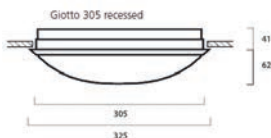

Giotto 305 mm Einbaumontage

	€
3034763 Giotto 305 Einbau 14,7W 1625lm 830	168.33 S
3034771 Giotto 305 Einbau 14,7W 1625lm 830 DALI	197.33 C
3034762 Giotto 305 Einbau 14,7W 1750lm 840	168.33 S

Giotto 305 mm Einbaumontage

	€
3034767 Giotto 305 Einbau 14,7W 1625lm 830 1-10V	199.65 C
3034766 Giotto 305 Einbau 14,7W 1750lm 840 1-10V	199.65 C
3034770 Giotto 305 Einbau 14,7W 1750lm 840 DALI	197.33 C
3034775 Giotto 305 Einbau 14,7W 1625lm 830 MW	255.36 C
3034774 Giotto 305 Einbau 14,7W 1750lm 840 MW	255.36 C
3034779 Giotto 305 Einbau 14,7W 1625lm 830 1-10V MW	286.27 C
3034778 Giotto 305 Einbau 14,7W 1750lm 840 1-10V MW	286.27 C
3034783 Giotto 305 Einbau 16W 1625lm 830 EM3	360.31 C
3034782 Giotto 305 Einbau 16W 1750lm 840 EM3	360.31 C
3034787 Giotto 305 Einbau 16W 1625lm 830 1-10V EM3	430.55 C
3034786 Giotto 305 Einbau 16W 1750lm 840 1-10V EM3	430.55 C
3034791 Giotto 305 Einbau 16W 1625lm 830 DALI EM3	420.88 C
3034790 Giotto 305 Einbau 16W 1750lm 840 DALI EM3	420.88 C