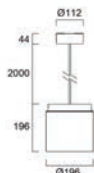

Solstice Pendant €

2070215	Solstice 200 3280 930 DALI Pendant Direct/Indirect	924.00 C
2070216	Solstice 200 3400 940 DALI Pendant Direct/Indirect	937.00 C
2070398	Solstice 200 2380 930 DALI Pendant Direct/Ind BB	947.00 C
2070399	Solstice 200 2500 940 DALI Pendant Direct/Ind BB	947.00 C
2070400	Solstice 200 3280 930 DALI Pendant Direct/Ind WW	943.00 C
2070401	Solstice 200 3400 940 DALI Pendant Direct/Ind WW	955.00 C
2070402	Solstice 200 2400 930 DALI Pendant Direct/Ind GB	948.00 C
2070403	Solstice 200 2800 940 DALI Pendant Direct/Ind GB	948.00 C
2070404	Solstice 200 2400 930 DALI Pendant Direct/Ind SB	812.00 C
2070405	Solstice 200 3400 940 DALI Pendant Direct/Ind SB	812.00 C

Solstice 150/200/250 Zubehör €

0030461	Adapting Ring RAL9010 150/175/200	23.15 S
0030463	Adapting Ring RAL9010 205/225/250	31.21 S
0038001	Deckenverstärkungsplatte 150	7.00 S
0038003	Deckenverstärkungsplatte 205	10.00 S
0030490	Sicherheitskabel 1,5m 3erPack	3.00 S
0030448	IP65 leere Box	46.80 S
2070219	Solstice Pendant Accessory White	* C
2070220	Solstice Pendant Accessory Black	* C