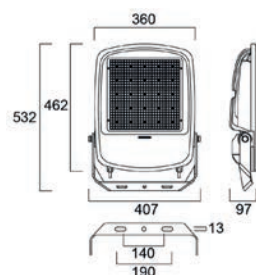

Kalani 7.000 lm DALI €

0056807	Kalani IP66 50W 7200lm 830 asymmetrisch strahlend DALI	331.00 S
0056818	Kalani IP66 50W 8100lm 840 symmetrisch breitstrahlend DALI	331.00 C
0056819	Kalani IP66 50W 7700lm 840 asymmetrisch strahlend DALI	331.00 S

Kalani 28.000 / 36.000 lm DALI €

0056813	Kalani IP66 196W 29000lm 830 asymmetrisch strahlend DALI	719.00 S
0056824	Kalani IP66 196W 31500lm 840 symmetrisch breitstrahlend DALI	719.00 S
0056825	Kalani IP66 196W 30700lm 840 asymmetrisch strahlend DALI	719.00 S
0056826	Kalani IP66 238W 37800lm 840 symmetrisch breitstrahlend DALI	768.00 S
0056827	Kalani IP66 238W 36400lm 840 asymmetrisch strahlend DALI	768.00 S