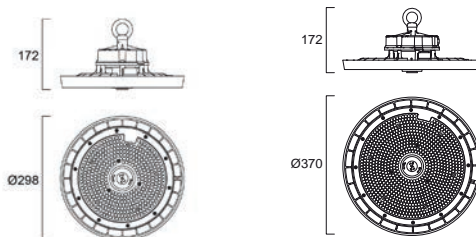

Sylvania Granit

SYLVANIA

PRO

Hocheffiziente industrielle LED-Leuchte. 0-10 V, DALI (nicht mit Tastern bedienbar) und SylSmart Connected-Modelle verfügbar. PIR- (Passiv-Infrarot) wird in der Mitte der Leuchte befestigt (nur 0-10 V-Modell). System mit einer Energieeffizienz von bis zu 162 lm/W CRI80 - 4000 K/6500 K Modelle erhältlich. Erhältlich mit mittlerem (55°) oder breitem (85°) Abstrahlwinkel. Ideal für industrielle Lagerhallen (Fabriken, Werkshallen, Montagelinien usw.), Flughäfen und kommerzielle Anwendungen. "D"-Kennzeichnung: hohes Sicherheitsniveau für

feuergefährdete Einsatzorte - IFS-konform. Lieferung mit Aufhängekette (1 m). Betriebstemperatur: -30°C bis +50°C. Lebensdauer: 92.000 Stunden (L80B20). 5 Jahre Garantie

Sylvania Granit DALI		€
0039128	Granit IP65 DALI 103W 20600lm 840 MB	253.00
0039130	Granit IP65 DALI 165W 33000lm 840 MB	318.00
0039131	Granit IP65 DALI 218W 40300lm 840 MB	364.00
0039133	Granit IP65 DALI 103W 20600lm 840 WB	253.00
0039135	Granit IP65 DALI 165W 33000lm 840 WB	318.00
0039136	Granit IP65 DALI 218W 40300lm 840 WB	364.00
0039140	Granit IP65 DALI 103W 20600lm 865 WB	253.00
0039142	Granit IP65 DALI 165W 33000lm 865 WB	318.00
0039142	Granit IP65 DALI 165W 33000lm 865 WB	318.00
0039137	Granit IP65 DALI 149W 26300lm 840 Aisle	322.00
0039138	Granit IP65 DALI 218W 37200lm 840 Aisle	349.00