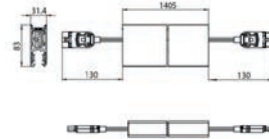

Lytespan H-Track Ready-Kit - 4000 K	€
9200425 Onetrack H-Profil Ready Erweiterung 940 Dali schwarz	720.00 C
9200426 Onetrack H-Profil Ready Erweiterung 940 Dali weiss	720.00 C
9200427 Onetrack H-Profil Ready Starterprofil 940 Dali schwarz	895.00 C
9200428 Onetrack H-Profil Ready Starterprofil 940 Dali weiss	895.00 C