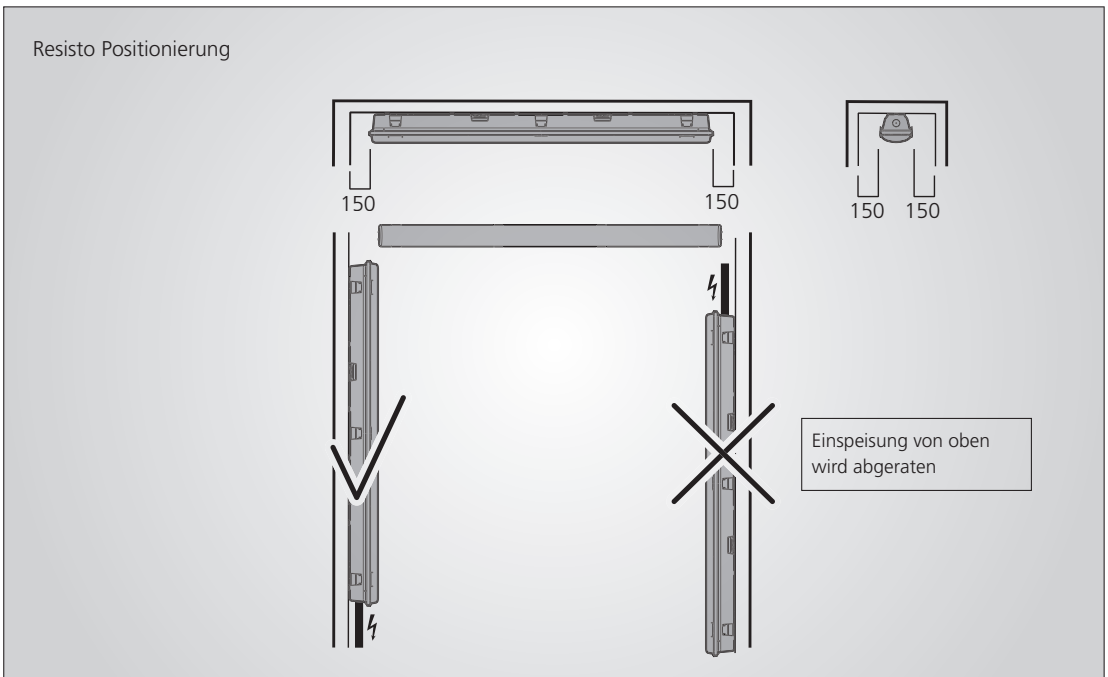

Concord
by SYLVANIA Group

NEUHEIT

Rocks

Starke und unzerbrechliche Leuchte

- Große Auswahl an Lumenpaketen mit einer Systemeffizienz von bis zu 200 lm/W
- SylSmart® Connected-fähig
- Zhaga Book bereit

Rocks