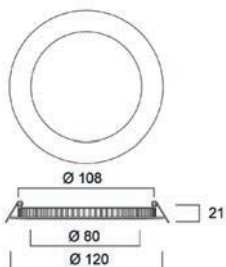

START Downlight IP44 Flat Dim

SYLVANIA

START

Dimmbares LED-Downlight (Phasendimmung) zwischen 7 W und 24 W, Einbau- oder Aufbauversion, DALI. Energieeffizienz bis zu 103 lm/W. 3000 K und 4000 K Modelle - CRI80. Allround LED-Beleuchtung und Opal-Diffusor für gleichmäßige Lichtverteilung. SDCM < 3. Extraflach (Einbaumodelle): 21 mm. Photobiologische Risikogruppe: RG0. Lebensdauer: 78.000 Stunden (L70B50). 5 Jahre Garantie. Elektrische Schnellanschlussklemme (LiLo).

Einbaumontage rund 108 mm

€

0054118	Start Downlight Flat 108 IP44 7W 550lm 830 dim	39.84	S
0054119	Start Downlight Flat 108 IP44 7W 600lm 840 dim	39.84	S