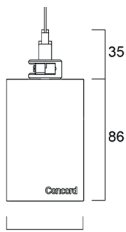

Direkt - Opaler Diffuser - Bausatz für Pendelmontage €

2071473	Mini Continuum II D KIT 1,2m 18W 2300lm 830 DALI weiß opal	529.35 C
2071474	Mini Continuum II D KIT 2,4m 36W 4600lm 830 DALI weiß opal	801.56 C
2071573	Mini Continuum II D KIT 1,2m 18W 2300lm 830 DALI schwarz opal	529.35 C
2071574	Mini Continuum II D KIT 2,4m 36W 4600lm 830 DALI schwarz opal	801.56 C
2071475	Mini Continuum II D KIT 1,2m 18W 2400lm 840 DALI weiß opal	529.35 C

Direkt - Opaler Diffuser - Bausatz für Pendelmontage €

2071476	Mini Continuum II D KIT 2,4m 36W 4800lm 840 DALI weiß opal	801.56 C
2071477	Mini Continuum II D KIT 1,2m 19W 2400lm 840 DALI weiß opal EM	741.82 C
2071478	Mini Continuum II D KIT 2,4m 37W 4800lm 840 DALI weiß opal EM	1 015.06 C
2071575	Mini Continuum II D KIT 1,2m 18W 2400lm 840 DALI schwarz opal	529.35 C
2071576	Mini Continuum II D KIT 2,4m 36W 4800lm 840 DALI schwarz opal	801.56 C
2071577	Mini Continuum II D KIT 1,2m 19W 2400lm 840 DALI schwarz opal EM	741.82 C
2071578	Mini Continuum II D KIT 2,4m 37W 4800lm 840 DALI schwarz opal EM	1 015.06 C