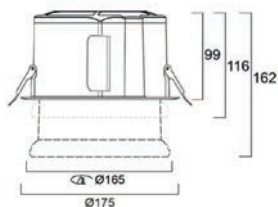

Equinox

Concord

Equinox definiert das derzeitige Genre der LED-Downlights neu und bietet einen hochmodernen und stilvollen Look für jeden Raum. Erzeugt einen inspirierenden Halo-Effekt, reguliert durch ein einzigartiges optisches System, das frei auf der Leuchte positioniert werden kann, um den besten Winkel für die Lichterzeugung zu wählen. Mit dem preisgekrönten QuarkStar™ System für Lichtbrechung. Hoher Farbwiedergabeindex (CRI) > 90 und (CRI) > 97 für die Version Human Centric Lighting Tunable White, SDCM ≤ 3. Hoher visueller Komfort: UGR < 19. Erhältlich mit

schaltbaren DALI-Treibern mit Loop-in-Loop-out-Funktion und als SylSmart SSA und SSC-Version. 3000 K, 4000 K und 2700 K - 6500 K (HCL TW-Ausführung) erhältlich. In weiß (RAL9016) und schwarz (RAL9005) erhältlich. Erhältlich in der Version mit Rand/Blende oder ohne Rand für den Einbau in Gipsdecken. Lebensdauer: 114.000 Stunden (L80B20) und 77.000 Stunden (HCL TW Version). 5-Jahres-Garantie

Equinox randlos		€
△ 2059954	Equinox 165 20W 2300lm randlos 930 DALI	462.39 C
△ 2059955	Equinox 165 20W 2500lm randlos 940 DALI	462.39 C
△ 2059938	Equinox 165 20W 2300lm randlos 930 SSC	631.74 C
△ 2059939	Equinox 165 20W 2500lm randlos 940 SSC	631.74 C

Zubehör		€
0030490	Sicherheitskabel 1,5m 3erPack	3.00 S
0030448	IP65 leere Box	46.80 S

Equinox mit Rand

Equinox mit Rand		€
△ 2059948	Equinox 165 20W 2300lm 930 DALI	464.00 S
△ 2059949	Equinox 165 20W 2500lm 940 DALI	464.00 S
△ 2060588	Equinox 165 20W 2100lm 930 DALI schwarz	456.88 C
△ 2060589	Equinox 165 20W 2300lm 940 DALI schwarz	456.88 C
△ 2059934	Equinox 165 20W 2300lm 930 SSA01D	481.00 C
△ 2059935	Equinox 165 20W 2500lm 940 SSA01D	481.00 C
△ 2059936	Equinox 165 20W 2300lm 930 SSC	633.35 C
△ 2059937	Equinox 165 20W 2500lm 940 SSC	633.35 C
△ 2060590	Equinox 165 20W 2100lm 930 SSC schwarz	626.29 C
△ 2060591	Equinox 165 20W 2300lm 940 SSC schwarz	626.29 C
△ 2059953	Equinox 165 25W 1975lm 2700-6500K LUMI HCL SSC	747.90 C
△ 2059961	Equinox 165 25W 1925lm 2700-6500K LUMI HCL SSC schwarz	681.25 C