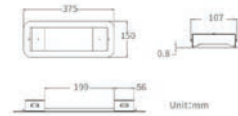

Bulkhead Low Output mit Anbau-Set

	€
0038822 LiFeSafe Pro Einbaulicht Wandleuchte IP65	20.00 C
0038823 LiFeSafe Pro Einbaulicht Wandleuchte IP65 schwarz	31.00 C