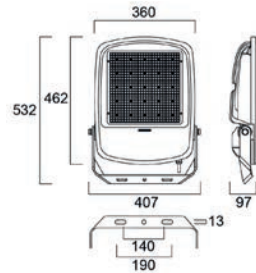

Kalani 42.000 lm		€
0056718	Kalani IP66 297W 46400lm 840 WB	577.82 S
0056719	Kalani IP66 297W 43800lm 840 ASYM	577.82 S