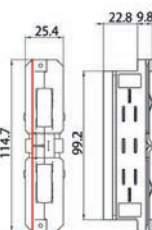

OneTrack - Längsverbinder		€
9200719	OneTrack Längsverbinder weiß 9003/W 3-phasig + DALI	15.74 S
9200720	OneTrack Längsverbinder schwarz 9003/B 3-phasig + DALI	15.22 S