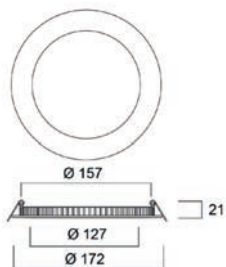

Einbaumontage rund 108 mm

€

0054118	Start Downlight Flat 108 IP44 7W 550lm 830 dim	39.84	S
0054119	Start Downlight Flat 108 IP44 7W 600lm 840 dim	39.84	S

Einbaumontage rund 157 mm

€

0054120	Start Downlight Flat 157 IP44 12W 1000lm 830 dim	45.14	S
0054121	Start Downlight Flat 157 IP44 12W 1100lm 840 dim	45.14	S