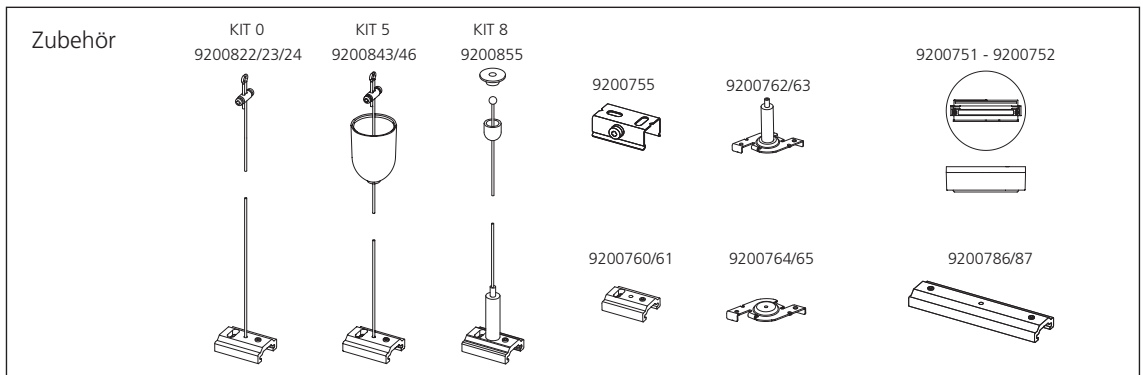

Leitfaden zur Auswahl von OneTrack-Schienen

Finden Sie nach Code alle möglichen Konfigurationen