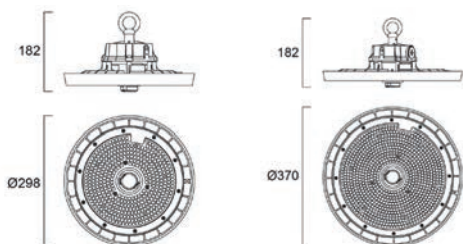

Zubehör		€
0039161	Granit PIR sensor 0-10V Z18	31.00
9048800	Granit MW Sensor Remote Control HCR-05	46.54
0039783	Granit Selbsttest Notlicht KIT	268.00
0039604	Granit Anbaubügel 80/120W 0-10V/DALI	39.25
0039742	Granit Aluminium-Reflektor für 13/19Klm	33.35
0039743	Granit Aluminium-Reflektor schwarz für 13/19Klm	37.82
0039744	Granit PC-Reflektor transparent für 13/19Klm	58.91
0039605	Granit Anbaubügel 165/200W 0-10V/DALI	39.25
0039746	Granit Aluminium-Reflektor für 26/32Klm	43.74
0039747	Granit Aluminium-Reflektor schwarz für 26/32Klm	48.31
0039748	Granit PC-Reflektor transparent für 26/32Klm	58.91

Sylvania Granit 0-10V Zhaga Book-ready

	€	
0039111	Granit IP65 0-10V 12500-20600lm 840 MB Z18	216.00
0039113	Granit IP65 0-10V 20000-33000lm 840 MB Z18	275.00
0039114	Granit IP65 0-10V 24100-40300lm 840 MB Z18	301.00
0039116	Granit IP65 0-10V 12500-20600lm 840 WB Z18	216.00
0039118	Granit IP65 0-10V 20000-33000lm 840 WB Z18	275.00
0039123	Granit IP65 0-10V 12500-20600lm 865 WB Z18	216.00
0039125	Granit IP65 0-10V 20000-33000lm 865 WB Z18	275.00
0039126	Granit IP65 0-10V 24100-40300lm 865 WB Z18	301.00
0039120	Granit IP65 0-10V 18200-26300lm 840 Aisle Z18	282.00
0039121	Granit IP65 0-10V 22100-37200lm 840 Aisle Z18	290.00

Sylvania Granit D4i Zhaga Book-ready

	€	
0039145	Granit IP65 D4i 103W 20600lm 840 MB Z18	308.00
0039147	Granit IP65 D4i 165W 31000lm 840 MB Z18	381.00
0039148	Granit IP65 D4i 218W 40300lm 840 MB Z18	390.00
0039150	Granit IP65 D4i 103W 20600lm 840 WB Z18	308.00
0039152	Granit IP65 D4i 165W 33000lm 840 WB Z18	381.00
0039153	Granit IP65 D4i 218W 40300lm 840 WB Z18	390.00