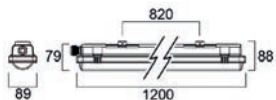

Resisto Durchgangsverdrahtung		€
0010216	Resisto 1200 IP66 20W 2800lm 840 5xTH	95.53 S
0010217	Resisto 1200 IP66 36W 5000lm 840 5xTH	114.43 S
0010251	Resisto 1500 IP66 30W 4200lm 840 5xTH	110.57 S
0010252	Resisto 1500 IP66 55W 7600lm 840 5xTH	140.29 S