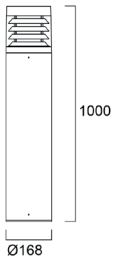

Start Bollard		€
0047974	START Bollard IP65 19W 1100lm 830/840 Dual Tone anthrazit	348.88 S
0047975	START Bollard IP65 Erdanker Set	28.16 S