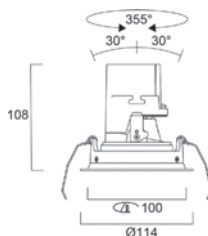

Solstice 100 verstellbar rund

	€
2060832 Solstice 100 9W 1000lm 930 38° dimmbar verstellbar	*
2060833 Solstice 100 9W 1000lm 930 38° DALI verstellbar	*
2060834 Solstice 100 9W 1000lm 940 38° dimmbar verstellbar	*
2060835 Solstice 100 9W 1000lm 940 38° DALI verstellbar	*
2060836 Solstice 100 9W 1000lm 930 38° dimmbar verstellbar schwarzer Reflektor schwarzes Gehäuse	*
2060837 Solstice 100 9W 1000lm 940 38° dimmbar verstellbar schwarzer Reflektor schwarzes Gehäuse	*
2060838 Solstice 100 9W 1000lm 930 38° dimmbar verstellbar weißer Reflektor weißes Gehäuse	*
2060839 Solstice 100 9W 1000lm 940 38° dimmbar verstellbar weißer Reflektor weißes Gehäuse	*
2060840 Solstice 100 9W 1000lm 930 38° dimmbar verstellbar goldener Reflektor schwarzes Gehäuse	*
2060841 Solstice 100 9W 1000lm 940 38° dimmbar verstellbar goldener Reflektor schwarzes Gehäuse	*
2060842 Solstice 100 9W 1000lm 930 38° SSC verstellbar	*
2060843 Solstice 100 9W 1000lm 940 38° SSC verstellbar	*
2060844 Solstice 100 9W 1000lm 930 38° SSA verstellbar	*
2060845 Solstice 100 9W 1000lm 940 38° SSA verstellbar	*