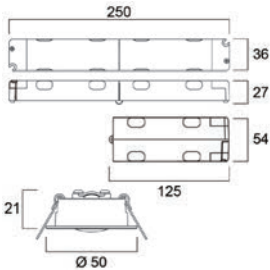

LiFeSafe Downlight

SYLVANIA

LiFeSafe

Die LiFeSafe Downlights-Reihe bietet eine Komplettlösung, die sich an die Anforderungen eines Projekts anpassen lässt. Sie sind als nicht-permanente Ein- und Anbaumodelle erhältlich. Beide Modelle haben eine Linsenoptik zur flächigen oder Korridorausleuchtung inkludiert, sodass sie im gesamten Projekt eingesetzt werden können. Ausgestattet mit einer Lithium-Batterie (LiFePO4) gewährleisten sie eine Notbeleuchtung von mindestens 3 Stunden und eine lange Lebensdauer. Selbsttestfunktionen gewährleisten die Einhaltung der neuesten Richtlinien mit

minimalem Aufwand.

Downlight	€
0032006 LiFeSafe Downlight RA Einbau Emergency 3h NM Selbsttest	71.12 S
0032008 LiFeSafe Downlight IP65 RA Decke rund Emergency 3h NM Selbsttest	90.91 S

LiFeSafe Bulkhead

SYLVANIA

LiFeSafe

Die LiFeSafe IP65-Bulkheads-Reihe bietet zuverlässige Beleuchtung im Dauer- oder Bereitschaftsmodus. Sie wird komplett mit einem multidirektionalen Beschriftungssatz und einem optionalen Einbausatz geliefert und gewährleistet so den Einsatz während des gesamten Projekts. Ausgestattet mit einer Lithium-Batterie (LiFePO4) gewährleistet sie eine Notbeleuchtung von mindestens 3 Stunden und eine lange Lebensdauer. Selbsttestfunktionen gewährleisten die Einhaltung der neuesten Richtlinien mit minimalem Aufwand.