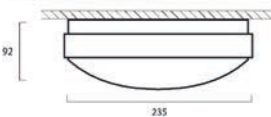

Giotto 235 mm Einbaumontage

	€
3034751 Giotto 235 Einbau 10,1W 1075lm 830	153.38 S
3034750 Giotto 235 Einbau 10,1W 1150lm 840	153.38 S
3034755 Giotto 235 Einbau 10,1W 1075lm 830 1-10V	160.43 C
3034754 Giotto 235 Einbau 10,1W 1150lm 840 1-10V	160.43 C
3034759 Giotto 235 Einbau 10,1W 1075lm 830 DALI	147.26 C
3034758 Giotto 235 Einbau 10,1W 1150lm 840 DALI	147.26 C

Giotto 235 surface mounted

Giotto 235 mm Anbaumontage

	€
3034753 Giotto 235 Anbau 10,1W 1075lm 830	152.51 S
3034752 Giotto 235 Anbau 10,1W 1150lm 840	152.51 S
3034757 Giotto 235 Anbau 10,1W 1075lm 830 1-10V	159.10 C
3034756 Giotto 235 Anbau 10,1W 1150lm 840 1-10V	159.10 C
3034761 Giotto 235 Anbau 10,1W 1075lm 830 DALI	147.26 C
3034760 Giotto 235 Anbau 10,1W 1150lm 840 DALI	147.26 C