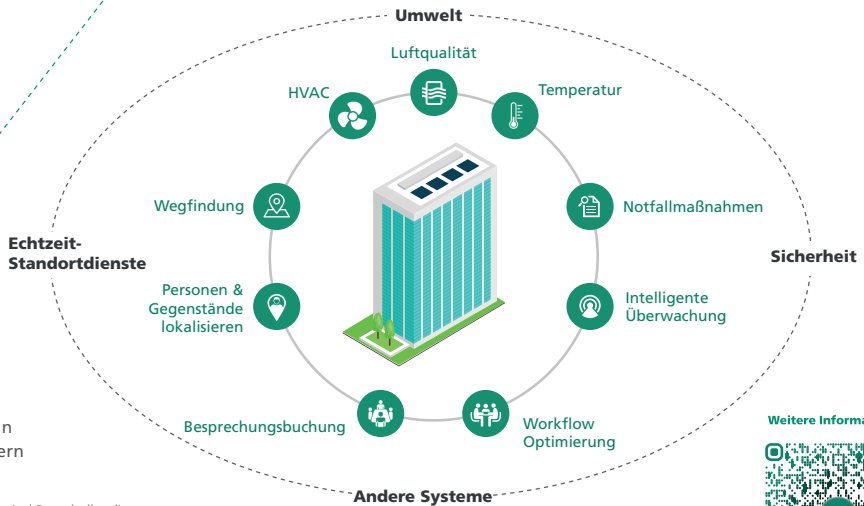

Fortgeschrittenes Gebäudemanagement

SylSmart® Connected Pro ist eine digitale Plattform, die SylSmart® Connected erweitert, indem sie die Beleuchtungsinfrastruktur in umsetzbare Gebäudeintelligenz verwandelt. Sie liefert Echtzeit-Einblicke zur Verbesserung der Energieeffizienz, der Raumnutzung und der Gesamtleistung und unterstützt so intelligentere, datengestützte Entscheidungen.

SylSmart® Connected Pro

Erkenntnisse in Maßnahmen umsetzen

- Benutzerfreundliche Visualisierung
- Erweiterte Analysen
- Interaktive Grundrisse
- Fernsteuerung und Zeitplanung
- Intelligente Benachrichtigungen
- Asset-Übersicht
- Proaktive Fehlermeldung
- Integration in die Gebäudeleittechnik

Gateway

Integration

Integrieren Sie Daten aus SylSmart® Connected Pro in Systemen von Drittanbietern (MQTT, REST API*)

*BACnet®, MQTT- und REST-APIs sind Protokolle, die verwendet werden, um verschiedene Geräte und Systeme miteinander kommunizieren zu lassen und Informationen auszutauschen. Zum Beispiel Smart-Building- und BMS-Systeme.

Weitere Informationen

Fernverwaltung

Umfassende Konnektivität

Neue Erkenntnisse gewinnen

Cybersicherheit

SylSmart® Connected

Schalten Sie das intelligente Gebäude frei

Anwendung