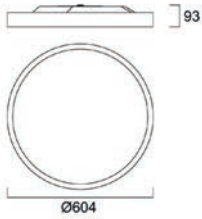

Colossal 600 mm €