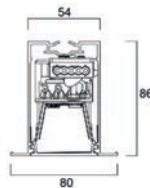

Direkt - Opaler Diffuser - Modulares System mit Rahmen €

2071488	Mini Continuum II D Rand 1,2m 18W 2300lm 830 DALI weiß opal	518.44 C
2071489	Mini Continuum II D Rand 2,4m 36W 4600lm 830 DALI weiß opal	846.75 C