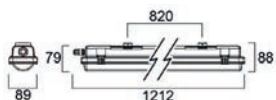

Resisto Schnellanschluß		€
0010214	Resisto 1200 IP66 20W 2800lm 840 QC	93.89 S
0010215	Resisto 1200 IP66 36W 5000lm 840 QC	112.58 S
0010249	Resisto 1500 IP66 30W 4200lm 840 QC	108.96 C
0010250	Resisto 1500 IP66 55W 7600lm 840 QC	138.43 S