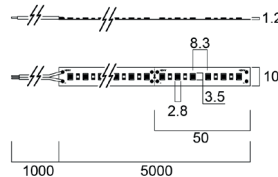

Flex Pro IP20 Medium Output	€
0068176 Flex Pro IP20 48W 4750lm 930	92.13 S
0068177 Flex Pro IP20 48W 5150lm 940	92.13 S
0068180 Flex Pro IP65 48W 4400lm 930	115.71 C
0068181 Flex Pro IP65 48W 4800lm 940	115.71 C

PENDELLEUCHTEN