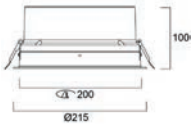

LumiNature		€
2070160	Solstice 200 18W 1800lm LUMI 930 DALI silber/weiß	263.58 C
2070161	Solstice 200 18W 1900lm LUMI 940 DALI silber/weiß	263.58 C
2070162	Solstice 200 18W 1800lm LUMI 930 SSC silber/weiß	374.65 C
2070163	Solstice 200 18W 1900lm LUMI 940 SSC silber/weiß	374.65 C
2070164	Solstice 200 23W 2050lm LUMI HCL TW SSC silber/weiß	* C

Solstice IP65 200 mm		€
2070173	Solstice 200 IP65 17W 2100lm 930 DALI	358.00 C
2070174	Solstice 200 IP65 17W 2200lm 940 DALI	358.00 C