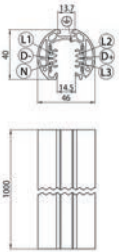

Lytespan rund	€
2070268 Lytespan Stromschiene rund 1m, weiß, 9000-1/W-ST15	86.00 C
2070269 Lytespan Stromschiene rund 2m, weiß, 9000-2/W-ST15	171.00 C
2070270 Lytespan Stromschiene rund 3m, weiß, 9000-3/W-ST15	252.00 C
2070272 Lytespan Stromschiene rund 1m, schwarz, 9000-1/B-ST15	89.00 C
2070273 Lytespan Stromschiene rund 2m, schwarz, 9000-2/B-ST15	171.00 C
2070274 Lytespan Stromschiene rund 3m, schwarz, 9000-3/B-ST15	252.00 C