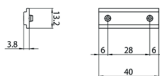

Lytespan Verbindungsplatte		€
2070359	Lytespan Stromschiene Verbindungsplatte weiß, S-9500/314-W2	15.00 C
2070360	Lytespan Stromschiene Verbindungsplatte schwarz, S-9500/314-B	15.00 C