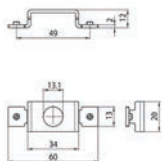

Lytespan rund - Halteklammer		€
2070357	Lytespan Stromschiene rund Halteklammer weiß, S-9000/112-W-ST15	43.00 C
2070358	Lytespan Stromschiene rund Halteklammer schwarz, S-9000/112-B-ST15	43.00 C

Lytespan H-Track - T-Verbinder		€
2070321	Lytespan Stromschiene H-Form T-Verbinder außen links, weiß, 9013/W-H	130.00 C
2070322	Lytespan Stromschiene H-Form T-Verbinder außen links, schwarz, 9013/B-H	130.00 C
2070323	Lytespan Stromschiene H-Form T-Verbinder außen rechts, weiß, 9014/W-H	130.00 C
2070324	Lytespan Stromschiene H-Form T-Verbinder außen rechts, schwarz, 9014/B-H	130.00 C
2070325	Lytespan Stromschiene H-Form T-Verbinder innen links, weiß, 9015/W-H	130.00 C
2070326	Lytespan Stromschiene H-Form T-Verbinder innen links, schwarz, 9015/B-H	130.00 C
2070327	Lytespan Stromschiene H-Form T-Verbinder innen rechts, weiß, 9016/W-H	130.00 C
2070328	Lytespan Stromschiene H-Form T-Verbinder innen rechts, schwarz, 9016/B-H	130.00 C