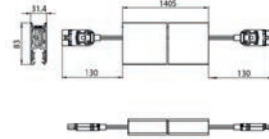

Lytespan H-Track	€
2070257 Lytespan Stromschiene H-Form 1m, weiß, 9000-1/W-H	98.00 C
2070258 Lytespan Stromschiene H-Form 2m, weiß, 9000-2/W-H	188.00 C
2070259 Lytespan Stromschiene H-Form 3m, weiß, 9000-3/W-H	277.00 C
2070261 Lytespan Stromschiene H-Form 1m, schwarz, 9000-1/B-H	98.00 C
2070262 Lytespan Stromschiene H-Form 2m, schwarz, 9000-2/B-H	188.00 C
2070263 Lytespan Stromschiene H-Form 3m, schwarz, 9000-3/B-H	277.00 C