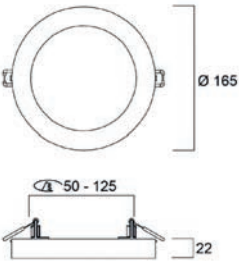

Dimmbar 50-125		€
0053071	START Downlight 5in1 50-125 12W 1150lm dimmbar	35.00 S