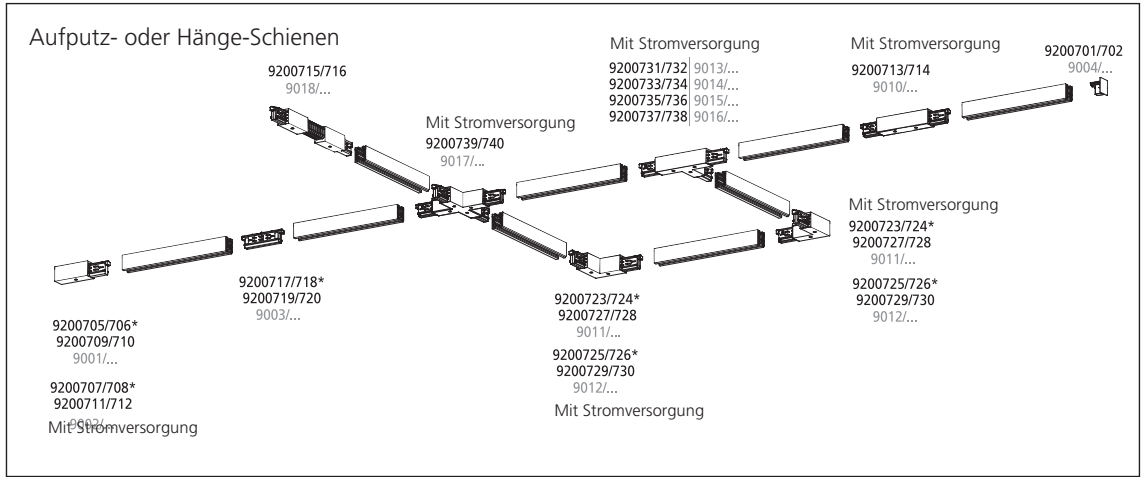

Leitfaden zur Auswahl von OneTrack-Schienen

Finden Sie nach Code alle möglichen Konfigurationen