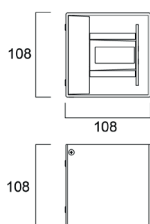

START Surface Wall Cube		€
0047136	START Surface Wall Cube IP54 5,8W 2x140lm 830-840 2CCT schwarz	95.58 S
0047137	START Surface Wall Cube IP54 5,8W 2x140lm 830-840 2CCT weiß	95.58 S

Erschließen des intelligenten Gebäudes