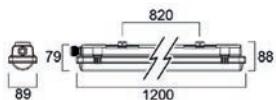

Resisto DALI		€
0010224	Resisto 1200 IP66 20W 2800lm 840 DALI	144.01 S
0010225	Resisto 1200 IP66 36W 5000lm 840 DALI	169.02 S
0010259	Resisto 1500 IP66 30W 4200lm 840 DALI	154.68 S
0010260	Resisto 1500 IP66 55W 7600lm 840 DALI	194.05 S
0010261	Resisto 1500 IP66 61W 8500lm 840 DALI	196.39 S