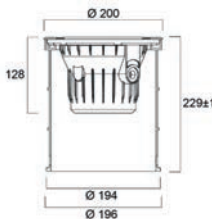

Interrata M		€
0049042	Interrata M schwenkbar IP67 13,5W 1025lm 830 schwenkbar klar 30°	183.74 S