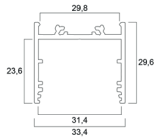

Anbau-Profil hoch breit 30 (33x30)3		€
0021571	Anbau-Profil hoch/breit 30 (33x30) 2m Set	61.33 S
0021578	Anbau-Profil hoch/breit 30 (33x30) 2m Set Profil schwarz / Diffusor weiß	96.99 C
0022687	Anbau-Profil hoch/breit 30 (33x30) 3m Set	135.69 C