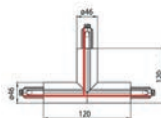

Lytespan rund - T-Verbinder		€
2070329	Lytespan Stromschiene rund T-Verbinder außen links, weiß, 9013-ST15/W	252.00 C
2070330	Lytespan Stromschiene rund T-Verbinder außen links, schwarz, 9013-ST15/B	252.00 C
2070331	Lytespan Stromschiene rund T-Verbinder außen rechts, weiß, 9014-ST15/W	252.00 C
2070332	Lytespan Stromschiene rund T-Verbinder außen rechts, schwarz, 9014-ST15/B	252.00 C
2070333	Lytespan Stromschiene rund T-Verbinder innen links, weiß, 9015-ST15/W	252.00 C
2070334	Lytespan Stromschiene rund T-Verbinder innen links, schwarz, 9015-ST15/B	252.00 C
2070335	Lytespan Stromschiene rund T-Verbinder innen rechts, weiß, 9016-ST15/W	252.00 C
2070336	Lytespan Stromschiene rund T-Verbinder innen rechts, schwarz, 9016-ST15/B	252.00 C