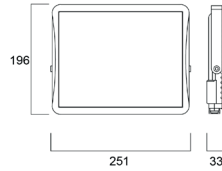

START Flood 10.000lm

	€
0050175 START Flood IP65 78W 10000lm 830 schwarz	39.95 S
0050167 START Flood IP65 78W 10000lm 840 schwarz	39.95 S
0050173 START Flood IP65 78W 10000lm 865 schwarz	39.95 S