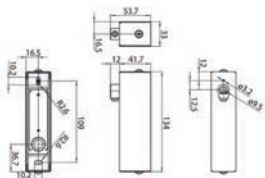

OneTrack - Versorgungsbox		€
9200820	OneTrack Deckenbaldachin Box weiss SET-RS/W2	75.00 C
9200821	OneTrack Deckenbaldachin Box schwarz SET-RS/BG	75.00 C

Resisto

SYLVANIA

PRO

Wetterfeste LED-Leuchte (von 12 W bis 61 W) mit hoher Leistung: Energieeffizienz bis zu 161 lm/W. CRI>80 - Ausführungen mit 3000 K, 4000 K und 6500K erhältlich. Gehäuse und Diffusor aus UV-beständigem Polycarbonat • Einfach zu installieren: Schiebehalterungen und Befestigungsclips aus Edelstahl 301 im Lieferumfang. Modell mit Durchgangsverdrahtung (CT) und Multipower erhältlich. Standardmodell, DALI oder erhältlich mit Mikrowellen-Präsenzerkennung (MW) mit Master/Slave-Installation möglich (2 „Slave“-Leuchten). MW-Korridorversionen

erhältlich. SylSmart-Modell: Connected und Standalone erhältlich. Standardmodell SDCM < 5, HE (Hohe Energieeffizienz) Modell SDCM < 3. IFS-zertifiziert (Lebensmittel) Integrierter Schnellverschluss. Betriebstemperatur: -20°C bis +40°C. Lebensdauer: 69.000 Stunden (L80B20) • 5 Jahre Garantie