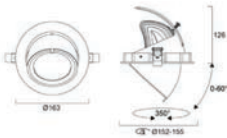

hervorgehoben wird. LED-Version mit hoher Leistung mit bis zu 3800 lm für die 4000-K-Version, erreicht bis zu 110 lm/W. Multipower- und DALI-Versionen mit einer Lichtleistung von 750 bis 3800 lm für 4000 K. CRI90 für bessere Farbwiedergabe und SDCM ≤3 für perfekte Lichtqualität. Wahl zwischen 3.000 K (Warmweiß) oder 4.000 K (Neutralweiß). Komplettes Gehäuse aus Aluminiumdruckguss für hervorragendes Wärmemanagement und hohe Effizienz. Ausschnitt 152 mm. Loop-in-Out-Funktion für beide Versionen. Produktfinish RAL 9003 – Signalweiß. Lebensdauer: 100.000 Stunden (L70). 5 Jahre Garantie.