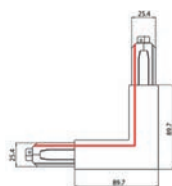

Lytespan rund - komplettes Aufhängeset		€
2070349	Lytespan Stromschiene rund Reihen-Abhängeset weiß, S-9000-P7-W2	25.00 C
2070350	Lytespan Stromschiene rund Reihen-Abhängeset schwarz, S-9000-P7-B	25.00 C
2070351	Lytespan Stromschiene rund Reihen-Abhängeset weiß, S-9000-P8-W2	30.00 C
2070352	Lytespan Stromschiene rund Reihen-Abhängeset schwarz, S-9000-P8-B	30.00 C

Lytespan H-Track - L-Verbinder		€
2070313	Lytespan Stromschiene H-Form L-Verbinder innen, weiß, 9011/W-H	83.00 C
2070314	Lytespan Stromschiene H-Form L-Verbinder innen, schwarz, 9011/B-H	83.00 C
2070315	Lytespan Stromschiene H-Form L-Verbinder außen, weiß, 9012/W-H	83.00 C
2070316	Lytespan Stromschiene H-Form L-Verbinder außen, schwarz, 9012/B-H	83.00 C