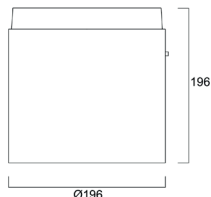

Solstice Anbau

Concord

Die Solstice-Aufbauleuchten sind mit einem Durchmesser von 145 mm und 196 mm erhältlich und verfügen über ein hochwertiges Gehäuse aus Aluminiumdruckguss und einen spritzgegossenen Top Hat. Die 196-mm-Version ist auch mit einer Notfalloption mit einer diskreten seitlichen LED-Anzeige erhältlich. Sie können mit weißen oder schwarzen Kits zu einer Pendelleuchte umgerüstet werden. Die Serie liefert bis zu 4000 lm, Farbtemperaturen von 3000 K und 4000 K, wobei die Luminaire-Versionen 2700–6500 K bieten. Alle Versionen können entweder mit DALI-

oder SylSmart-Treibern gesteuert werden. Die Installation erfolgt über den spritzgegossenen Top Hat, der auch als „Fenster“ für das Funksignal mit verfügbaren SSA- und SSC-Optionen dient.

Solstice 200 Anbau		€
2070193	Solstice 200 2150lm 930 DALI Surface Mounted	543.00 C
2070194	Solstice 200 2250lm 940 DALI Surface Mounted	543.00 C
2070195	Solstice 200 2150lm 930 DALI EM Surface Mounted	894.00 C
2070196	Solstice 200 2250lm 940 DALI EM Surface Mounted	894.00 C
2070198	Solstice 200 4100lm 940 DALI Surface Mounted	* C
2070197	Solstice 200 4000lm 930 DALI Surface Mounted	543.00 C
2070201	Solstice 200 4000lm 930 DALI EM Surface Mounted	894.00 C
2070202	Solstice 200 4100lm 940 DALI EM Surface Mounted	894.00 C
2070203	Solstice 200 2150lm 930 SSC01D Surface Mounted	543.00 C
2070204	Solstice 200 2250lm 940 SSC01D Surface Mounted	623.00 C
2070205	Solstice 200 2150lm 930 SSA01D Surface Mounted	629.00 C
2070206	Solstice 200 2250lm 940 SSA01D Surface Mounted	629.00 C
2070208	Solstice 200 Lumi HCL TW SSC01D Surface Mounted	816.00 C
2070209	Solstice 200 1800 LUMI 930 SSC01D Surface Mounted	643.00 C
2070210	Solstice 200 1900 LUMI 940 SSC01D Surface Mounted	643.00 C
2070211	Solstice 200 1500lm 930 DALI Surface Mounted BB	564.00 C
2070212	Solstice 200 1600lm 940 DALI Surface Mounted BB	564.00 C
2070213	Solstice 200 2050lm 930 DALI Surface Mounted WW	563.00 C
2070214	Solstice 200 2150lm 940 DALI Surface Mounted WW	563.00 C
2070408	Solstice 200 1700lm 930 DALI Surface Mounted GB	565.00 C
2070409	Solstice 200 1800lm 940 DALI Surface Mounted GB	565.00 C
2070412	Solstice 200 2150lm 930 DALI Surface Mounted SB	544.00 C
2070413	Solstice 200 2250lm 940 DALI Surface Mounted SB	544.00 C

Solstice 150 Anbau		€
2070181	Solstice 150 1900lm 930 DALI Surface Mounted	434.00 C
2070182	Solstice 150 2000lm 940 DALI Surface Mounted	434.00 C
2070191	Solstice 150 1900lm 930 DALI Surface Mounted WW	451.00 C
2070192	Solstice 150 2000lm 940 DALI Surface Mounted WW	451.00 C
2070189	Solstice 150 1000lm 930 DALI Surface Mounted BB	452.00 C
2070190	Solstice 150 1050lm 940 DALI Surface Mounted BB	452.00 C
2070406	Solstice 150 1250lm 930 DALI Surface Mounted GB	435.00 C
2070407	Solstice 150 1300lm 940 DALI Surface Mounted GB	435.00 C
2070410	Solstice 150 1900lm 930 DALI Surface Mounted SB	434.00 C
2070411	Solstice 150 2000lm 940 DALI Surface Mounted SB	434.00 C

LumiNature		€
2070184	Solstice 150 Lumi HCL TW SSC01D Surface Mounted	746.00 C
2070185	Solstice 150 1350 LUMI 930 SSC01D Surface Mounted	552.00 C
2070186	Solstice 150 1450 LUMI 940 SSC01D Surface Mounted	552.00 C