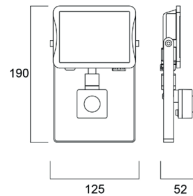

START Flood 1.000/3.000lm PIR

	€
0050168 START Flood IP65 9,5W 1000lm 840 PIR schwarz	23.17 S
0050176 START Flood IP65 27W 3000lm 830 PIR schwarz	32.00 S
0050169 START Flood IP65 26W 3000lm 840 PIR schwarz	32.47 S