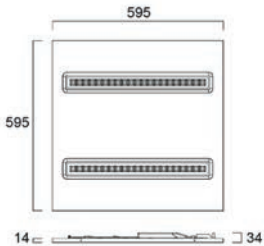

Umweltfreundliche Einbauleuchte für einfache Wartung und Sehkraft in gewerblichen Anwendungen. Austauschbare LED-Module: komfortable Wartung dank Modul-Clip-System und einfachem Plug-and-Play-Anschluss. Vollständig anpassbare Leuchte mit schlankem Design. Hohe Energieeffizienz: bis zu 142 lm/W. Versionen in Modul 600 und 625 erhältlich, sowie in schwarz und weiß lackiertem Gehäuse. UGR < 16 und Leuchtdichte < 500 cd/m² bei 65° (entspricht EN 12 464-1 für Arbeiten an Computerarbeitsplätzen). Lichtmanagement:

1. verdrahtet: DALI 2
   - Bluetooth: SylSmart Connected (SSA03) mit integriertem Sensor oder Bluetooth-Treiber (SSA01D)
   - Dimmbar über verdrahteten Standardschalter (DALI-Versionen) oder kabellosen, batterielosen Piezo-Schalter (SylSmart-Versionen).
2. Multipower-Version. Ausgestattet mit einem Anschlussblock für einfache Verkabelung (LiLo). Photobiologische Risikogruppe: GR1. Lebensdauer: 100.000 Stunden (L80B20). 5 Jahre Garantie.

OptiClip 1200x300		€
0034015	OptiClip R 1200 1L 33W 4450lm 830 weiß MP	141.00 S
0034016	OptiClip R 1200 1L 33W 4450lm 830 weiß DALI	177.00 S
0034017	OptiClip R 1200 1L 34W 4450lm 830 weiß SSC	263.00 C
0034018	OptiClip R 1200 1L 34W 4450lm 830 weiß SSA03	280.00 S
0034019	OptiClip R 1200 1L 34W 4450lm 830 weiß SSA01D	214.00 C
0034020	OptiClip R 1200 1L 33W 4700lm 840 weiß MP	141.00 S
0034021	OptiClip R 1200 1L 33W 4700lm 840 weiß DALI	177.00 S
0034022	OptiClip R 1200 1L 34W 4700lm 840 weiß SSC	263.00 C
0034023	OptiClip R 1200 1L 34W 4700lm 840 weiß SSA03	280.00 S
0034024	OptiClip R 1200 1L 34W 4700lm 840 weiß SSA01D	214.00 C

OptiClip 1200x300 - CRI90		€
0034025	OptiClip R 1200 1L 33W 4250lm 940 weiß MP	149.00 C
0034026	OptiClip R 1200 1L 33W 4250lm 940 weiß DALI	184.00 C
0034027	OptiClip R 1200 1L 34W 4250lm 940 weiß SSC	270.00 C
0034028	OptiClip R 1200 1L 34W 4250lm 940 weiß SSA03	287.00 C
0034029	OptiClip R 1200 1L 34W 4250lm 940 weiß SSA01D	224.00 C