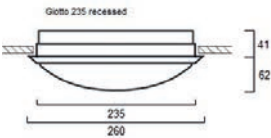

IP44 Hochleistungs-LED-Ambiente-Bulkhead, erhältlich in drei verschiedenen Gehäusegrößen: 235 mm, 305 mm und 335 mm. Die Produktpalette umfasst eine Mikrowellenfunktion, die als Anwesenheitsdetektor dient und den Benutzern mehr Lichtkontrolle bietet. Giotto Microwave ist in den Größen 305 mm und 335 mm erhältlich und kann mit mehreren "Slave"-Leuchten verwendet werden, die von einer "Master"-Leuchte gesteuert werden. Lichtstrom bis zu 2350 lm - Energieeffizienz bis zu 116 lm/W. Gewölbter Opaldiffusor für gleichmäßige Lichtverteilung - IK10. DALI- und

1-10V-Modelle. CRI80 - SDCM < 3. Für Durchgangsverdrahtung geeignet (LIL0). Photobiologische Risikogruppe: RG0. Lebensdauer: 120.000 Stunden (L80B20). 5 Jahre Garantie

Giotto 235 mm Einbaumontage

	€
3034751 Giotto 235 Einbau 10,1W 1075lm 830	153.38 S
3034750 Giotto 235 Einbau 10,1W 1150lm 840	153.38 S
3034755 Giotto 235 Einbau 10,1W 1075lm 830 1-10V	160.43 C
3034754 Giotto 235 Einbau 10,1W 1150lm 840 1-10V	160.43 C
3034759 Giotto 235 Einbau 10,1W 1075lm 830 DALI	147.26 C
3034758 Giotto 235 Einbau 10,1W 1150lm 840 DALI	147.26 C

Giotto 235 mm Anbaumontage

	€
3034753 Giotto 235 Anbau 10,1W 1075lm 830	152.51 S
3034752 Giotto 235 Anbau 10,1W 1150lm 840	152.51 S
3034757 Giotto 235 Anbau 10,1W 1075lm 830 1-10V	159.10 C
3034756 Giotto 235 Anbau 10,1W 1150lm 840 1-10V	159.10 C
3034761 Giotto 235 Anbau 10,1W 1075lm 830 DALI	147.26 C
3034760 Giotto 235 Anbau 10,1W 1150lm 840 DALI	147.26 C

Giotto 305 mm Einbaumontage

	€
3034763 Giotto 305 Einbau 14,7W 1625lm 830	168.33 S
3034771 Giotto 305 Einbau 14,7W 1625lm 830 DALI	197.33 C
3034762 Giotto 305 Einbau 14,7W 1750lm 840	168.33 S

Giotto 305 mm Einbaumontage