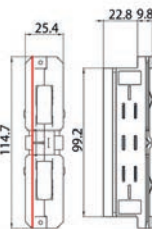

Die OneTrack-Reihe wird mit einer Vielzahl von Zubehörteilen geliefert und ist in zwei Farben erhältlich - Schwarz und Weiß. Verschiedene Installationszubehörteile ermöglichen die Anbau-, Einbau- und Pendelmontage des Produkts. OneTrack ist in drei verschiedenen Größen erhältlich - 1 m, 2 m und 3 m, was den Kunden die Flexibilität gibt, die Länge entsprechend den Anforderungen ihres Projekts zu wählen. OneTrack hat ein umweltfreundliches Design, da das Produkt zu 100 % aus Aluminium besteht, das am Ende seines Lebenszyklus recycelbar ist.

OneTrack 3 Phasen - Endeinspeisung		€
9200705	OneTrack 3Phasen Live Endeinspeisung rechts weiss 9001-4/W	12.83 S
9200706	OneTrack 3Phasen Live Endeinspeisung rechts schwarz 9001-4/B	12.83 S
9200707	OneTrack 3Phasen Live Endeinspeisung links weiss 9002-4/W	12.83 S
9200708	OneTrack 3Phasen Live Endeinspeisung links schwarz 9002-4/B	12.83 S

OneTrack - Endeinspeisung		€
9200709	OneTrack Live Endeinspeisung rechts weiß 9001/W 3-phasig + DALI	22.44 S
9200710	OneTrack Live Endeinspeisung rechts schwarz 9001/B 3-phasig + DALI	21.66 S
9200711	OneTrack Live Endeinspeisung links weiß 9002/W 3-phasig + DALI	22.44 S
9200712	OneTrack Live Endeinspeisung links schwarz 9002/B 3-phasig + DALI	21.66 S

OneTrack 3 Phasen - Längsverbinder		€
9200717	OneTrack 3Phasen Längsverbinder weiss 9003-4/W	10.75 S
9200718	OneTrack 3Phasen Längsverbinder schwarz 9003-4/B	10.75 S