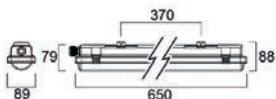

Resisto nicht dimmbar 1500 mm		€
0010242	Resisto 1500 IP66 61W 8500lm 830	121.54 C
0010245	Resisto 1500 IP66 61W 8500lm 840	121.54 S
0010248	Resisto 1500 IP66 61W 8500lm 865	121.54 S

Resisto Multipower		€
0010326	Resisto 600 IP66 11-19W 1425-2500lm 840	57.00 S
0010327	Resisto 1200 IP66 21-36W 2900-5000lm 840	79.00 S
0010328	Resisto 1500 IP66 35-61W 4850-8500lm 840	98.00 S
0010329	Resisto 600 HE IP66 9,5-16W 1425-2500lm 840	64.00 C
0010330	Resisto 1200 HE IP66 18,5-31W 2750-4800lm 840	90.00 S
0010331	Resisto 1500 HE IP66 26,5-46W 4050-7100lm 840	109.00 S
0010332	Resisto 1500 HE IP66 35-60W 5500-9700lm 840	143.00 S