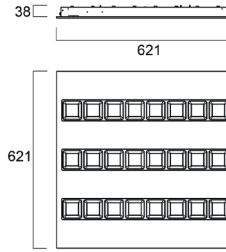

LumiNature		€
2023870	Optix Einbau 625 37W 3750lm 940 Alu 3L LUMI	402.23 C
2023871	Optix Einbau 625 37W 3750lm 940 Alu 3L LUMI DALI	430.34 C
2023872	Optix Einbau 625 38W 3750lm 940 Alu 3L LUMI SSC	588.73 C
2023873	Optix Einbau 625 37W 3510lm 927-962 TW Alu 3L LUMI HCL DALI	537.56 C
2023874	Optix Einbau 625 38W 3510lm 927-962 TW Alu 3L LUMI HCL SSC	693.71 C
2023882	Optix Einbau 625 43W 4500lm 940 Alu 4L Lumi	415.00 C
2023883	Optix Einbau 625 44W 4500lm 940 Alu 4L Lumi DALI	446.00 C
2023884	Optix Einbau 625 44W 4500lm 940 Alu 4L Lumi SSC	539.00 C
2023949	Optix Einbau 625 43W 4500lm 940 Alu 4L Lumi SSA03	551.00 C
2023885	Optix Einbau 625 46W 4350lm Alu 4L Lumi HCL TW DALI	541.00 C
2023886	Optix Einbau 625 46W 4350lm Alu 4L Lumi HCL TW SSC	594.00 C