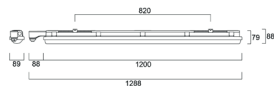

Resisto SylSmart® Connected		€
0010533	Resisto 1200 IP65 20W 2800lm 840 SSA01N	259.00 C
0010534	Resisto 1200 IP65 36W 5050lm 840 SSA01N	262.00 C
0010535	Resisto 1500 IP65 30W 4200lm 840 SSA01N	268.00 C
0010536	Resisto 1500 IP65 55W 7600lm 840 SSA01N	277.00 S
0010537	Resisto 1500 HE IP65 56W 8300lm 840 SSA01N	288.00 C
0010538	Resisto 1500 HE IP65 60W 9700lm 840 SSA01N	306.00 C
0010430	Resisto 1200 IP65 20W 2800lm 840 SSA03L	305.00 S
0010429	Resisto 1200 IP65 20W 2800lm 840 SSA03H	305.00 C
0010432	Resisto 1200 IP65 36W 5050lm 840 SSA03L	307.00 S
0010431	Resisto 1200 IP65 36W 5050lm 840 SSA03H	307.00 C
0010434	Resisto 1500 IP65 30W 4200lm 840 SSA03L	314.00 S