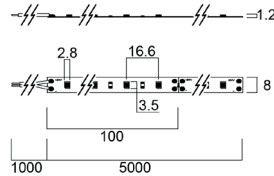

Flex Pro IP20 Low Output	€
0068168 Flex Pro IP20 24W 2450lm 930	64.83 S
0068169 Flex Pro IP20 24W 2500lm 940	64.83 S
0068172 Flex Pro IP65 24W 2250lm 930	97.56 S
0068173 Flex Pro IP65 24W 2300lm 940	97.56 S