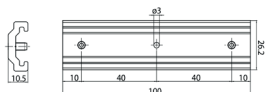

OneTrack - Lange Befestigungshalterung und Klemmen		€
9200786	OneTrack Mittlerer Aufhängungshalter weiß S-9000/322-SV-W	15.12 S
9200787	OneTrack Mittlerer Aufhängungshalter schwarz S-9000/322-SV-B	15.12 S
9200789	OneTrack Langer Aufhängungshalter Schienenverbinder weiß S-9000/332-SV-W	30.34 C
9200790	OneTrack Langer Aufhängungshalter schwarz S-9000/332-SV-B	30.34 C

OneTrack - Deckenrosette		€
9200813	OneTrack Deckenrosette für Aufhängeseil 1,5mm weiß S-9000/3-W	2.60 C
9200814	OneTrack Deckenrosette für Aufhängeseil 1,5mm schwarz S-9000/3-B	2.60 C
9200815	OneTrack Deckenrosette Plastik für M6 Bar weiß S-9000/4-W	2.60 C
9200816	OneTrack Deckenrosette Plastik für M6 Bar schwarz S-9000/4-B	2.60 C
9200817	OneTrack Deckenrosette Metal (Ø100mm) weiß S-9000/6-W	11.17 C
9200818	OneTrack Deckenrosette Metal (Ø100mm) schwarz S-9000/6-B	11.17 C
9200819	OneTrack Runder Deckenaufsatz ALU S-9000/216	10.08 C