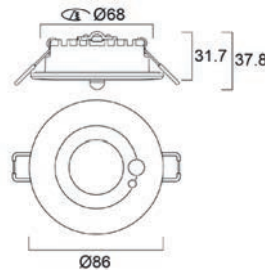

START Spot Alu Zubehör

	€
0005593 START Spot Alu Reflector weiß x3	2.13 S
0005594 START Spot Alu Reflector schwarz x3	2.13 S
0005596 START Spot Alu Reflector gold x3	4.57 S
0030490 Sicherheitskabel 1,5m 3erPack	3.00 S

Start Spot PIR ist ein Strahler mit integriertem PIR-Sensor mit Einstellungen für Zeit (30 s bis 3 min), Lux (Tag/Nacht) und Empfindlichkeit (0,1 bis 2 m). 2 Power-Switchs am Treiber für 2 Lichtausgänge – 600 lm oder 1050 lm und eine Energieeffizienz von bis zu 105 lm/W. 3 wählbare Lichtfarben – 2700 K, 3000 K und 4000 K. Magnetische Blende, die auch einen einfachen Zugang zum 3-Wege-Schalter zur Steuerung der Farbtemperatur und der PIR-Sensoreinstellungen ermöglicht. Zusätzliche Blenden als Zubehör für Nicht-PIR-Version. PIR Sensor mit Master

Slave Funktion. Ultraflaches Profil, geeignet für Deckenhohlräume mit geringer Höhe (max. 37,8 mm). Breiter Ausstrahlwinkel 50°. Lebensdauer: 71.000 Stunden (L80B20). 5 Jahre Garantie.

START Spot PIR

	€
0005191 START Spot IP65 6-10W PIR 1050lm 3CCT weiß	46.00 S
0005192 START Spot IP65 6-10W PIR 1050lm 3CCT schwarz	46.00 S