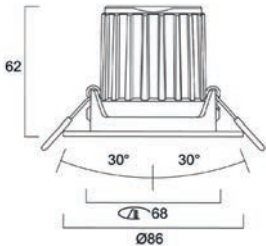

START Spot Alu IP44

	€
0005184 START Spot Alu 8,7W 870lm 827-840 3CCT IP44 weiß Dim	25.35 S
0005186 START Spot Alu 8,7W 760lm 827-840 3CCT IP44 schwarz Dim	25.35 S