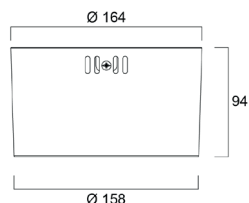

Insaver 165 mm Anbaumontage €

0030514	Insaver Slim Anbau UGR19 165 9,5W 1150lm 830	81.97	S
0030515	Insaver Slim Anbau UGR19 165 9,5W 1200lm 840	81.97	S