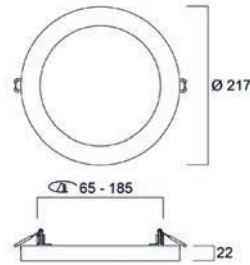

Start Downlight 5in1

SYLVANIA

START

Die START Downlight 5in1-Familie ist die perfekte Lösung für den Austausch herkömmlicher CFL-Downlights oder für die Installation in Neubauten. Die Serie ist in runden Ausführungen mit Lichtleistungen von 1150 lm bis 2300 lm erhältlich. Dank ihrer äußerst funktionalen, verstellbaren Halterung lässt sich die START Downlight 5in1 an viele verschiedene Ausschnittgrößen anpassen (50 mm–125 mm, 65 mm–185 mm, 65 mm–260 mm). Es sind Optionen für die Anbau- und Einbauinstallation erhältlich, die alle mit einem 3-CCT-Schalter auf der Rückseite des Produkts und einem

integrierten dimmbaren Treiber ausgestattet sind. Eine Notlichtversion ist ebenfalls Teil des Produktangebots. Die Energieeffizienz von bis zu 127 lm/W sorgt für erhebliche Energieeinsparungen im Vergleich zur herkömmlichen CFL-Technologie. Darüber hinaus ist das Standardprogramm mit Phasenabschnitt- und Phasenanschnittdimmern dimmbar. START Downlight 5in1 ist eine durchdachte Lösung mit Multi-Fit-Flexibilität und komfortabler Farbtemperaturanpassung.

Dimmbar 65-185		€
0053072	START Downlight 5in1 65-185 18W 1800lm dimmbar	46.00 S