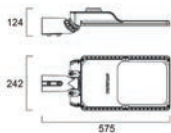

Zephyr 15Klm		€
0050585	Zephyr IP66 100W 14700lm 840 grau	266.00 S