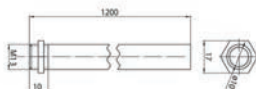

M13 Stange		€
9200887	OneTrack M13 Stange 1.2m weiß S-9000-1.2/604-W	31.84 C
9200888	OneTrack M13 Stange 1.2m schwarz S-9000-1.2/604-B	31.84 C