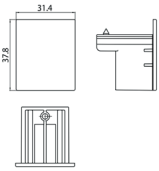

OneTrack - Endkappe		€
9200701	OneTrack Endkappe weiss 9004/W	1.92 S
9200702	OneTrack Endkappe schwarz 9004/B	1.77 S
9200703	OneTrack Einbau Endkappe weiß 9004-R/W	3.38 C
9200704	OneTrack Einbau Endkappe schwarz 9004-R/B	3.01 C