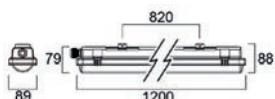

Resisto Notfallbeleuchtung Microwave €

0010338	Resisto 1200 IP66 25W 2800lm 840 MW EM	275.00 C
0010339	Resisto 1200 IP66 39W 5050lm 840 MW EM	250.00 C
0010340	Resisto 1500 IP66 34W 4200lm 840 MW EM	260.00 C
0010341	Resisto 1500 IP66 56W 7600lm 840 MW EM	270.00 C