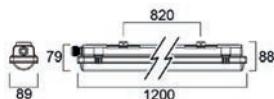

Resisto MicroWave		€
0010220	Resisto 1200 IP66 MW 20W 2800lm 840	109.05 S
0010221	Resisto 1200 IP66 MW 36W 5000lm 840	129.89 S
0010255	Resisto 1500 IP66 MW 30W 4200lm 840	124.11 S
0010256	Resisto 1500 IP66 MW 55W 7600lm 840	155.76 S
0010222	Resisto 1200 IP66 Mwcornf 20W 2800lm 840	144.25 C
0010223	Resisto 1200 IP66 Mwcornf 36W 5000lm 840	170.10 C
0010257	Resisto 1500 IP66 Mwcornf 30W 4200lm 840	159.29 C
0010258	Resisto 1500 IP66 Mwcornf 55W 7600lm 840	195.95 C
0010322	Resisto 1200 IP66 MWCornf 20W 2800lm 840	138.91 S
0010323	Resisto 1200 IP66 MWCornf 36W 5000lm 840	143.53 S
0010324	Resisto 1500 IP66 MWCornf 30W 4200lm 840	153.35 S
0010325	Resisto 1500 IP66 MWCornf 55W 7600lm 840	165.30 S