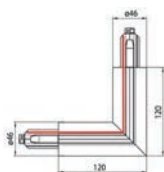

Lytespan ist ein umfassendes Schienensortiment, das sowohl in runder Ausführung als auch für den Einbau und als H-Schiene erhältlich ist. Lytespan wird in zwei Farben angeboten - Schwarz und Weiß. Dank des verschiedenen Montagezubehörs kann das Produkt sowohl für die Anbau-, Pendel- als auch für die Einbaumontage verwendet werden. Dank seines modularen Aufbaus eignet sich das Produkt für verschiedene Anwendungen wie Geschäfte, Kaufhäuser, Büros und Gastgewerbebereiche. Lytespan wird aus Aluminium hergestellt und ist in drei

verschiedenen Längen erhältlich - 1 m, 2 m und 3 m. Die Schienenprofile können auf die gewünschte Länge zugeschnitten werden.

Lytespan rund - Endeinspeisung		€
2070305	Lytespan Stromschiene rund Endeinspeisung rechts, weiß, 9001-ST15/W	55.00 C
2070306	Lytespan Stromschiene rund Endeinspeisung rechts, schwarz, 9001-ST15/B	55.00 C
2070307	Lytespan Stromschiene rund Endeinspeisung links, weiß, 9002-ST15/W	55.00 C
2070308	Lytespan Stromschiene rund Endeinspeisung links, schwarz, 9002-ST15/B	55.00 C

Lytespan rund - L-Verbinder		€
2070317	Lytespan Stromschiene rund L-Verbinder innen, weiß, 9011-ST15/W	158.00 C
2070318	Lytespan Stromschiene rund L-Verbinder innen, schwarz, 9011-ST15/B	158.00 C
2070319	Lytespan Stromschiene rund L-Verbinder außen, weiß, 9012-ST15/W	158.00 C
2070320	Lytespan Stromschiene rund L-Verbinder außen, schwarz, 9012-ST15/B	158.00 C