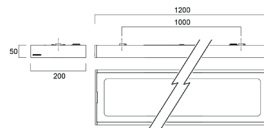

1200x200 Direct €

2021672	Optix MPO Anbau UGR19 1200x200 23W 2863lm 840 weiß	449.11 C
2021674	Optix MPO Anbau UGR19 1200x200 23W 2863lm 840 weiß DALI EM	483.01 C
2021664	Optix MPO Anbau UGR19 1200x200 HO 30W 3550lm 840 weiß	415.33 C
2021666	Optix MPO Anbau UGR19 1200x200 HO 31W 3550lm 840 weiß DALI	483.49 C
2021667	Optix MPO Anbau UGR19 1200x200 HO 33W 3550lm 840 weiß DALI EM	776.86 C