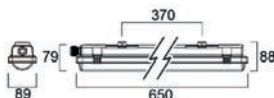

Resisto nicht dimmbar 600 mm		€
0010202	Resisto 600 IP66 12W 1600lm 840	52.49 S
0010203	Resisto 600 IP66 19W 2500lm 840	67.36 S
0010204	Resisto 600 IP66 12W 1600lm 865	52.61 S
0010205	Resisto 600 IP66 19W 2500lm 865	67.36 S