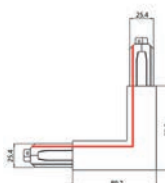

OneTrack 3 Phasen - Längsverbinder		€
9200723	OneTrack 3-phasig L-Einspeisung weiß 9011-4/W	36.83 S
9200724	OneTrack 3-phasig L-Einspeisung schwarz 9011-4/B	36.83 S
9200725	OneTrack 3-phasig L-Einspeisung Out weiß 9012-4/W	36.83 S
9200726	OneTrack 3-phasig L-Einspeisung Out schwarz 9012-4/B	36.83 S