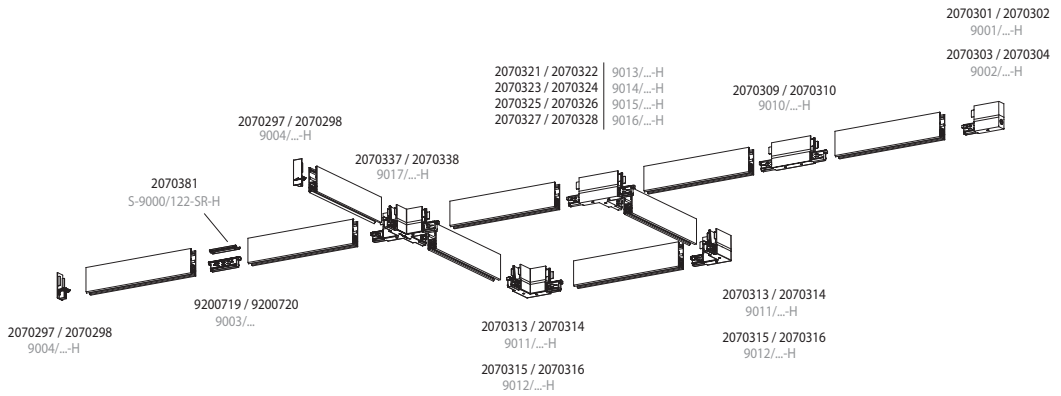

Leitfaden zur Bestellung von Lytespan-Schienen

Lytespan H-track Bestellanleitung