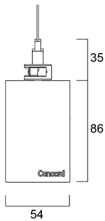

Direkt/Indirekt - Opaler Diffuser - Bausatz für Pendelmontage €

2071465	Mini Continuum II D/I KIT 1,2m 29W 4050lm 840 DALI weiß opal	696.62 €
2071466	Mini Continuum II D/I KIT 2,4m 58W 8100lm 840 DALI weiß opal	1 123.12 €
2071467	Mini Continuum II D/I KIT 1,2m 30W 4050lm 840 DALI weiß opal EM	910.65 €
2071468	Mini Continuum II D/I KIT 2,4m 59W 8100lm 840 DALI weiß opal EM	1 409.87 €
2071565	Mini Continuum II D/I KIT 1,2m 29W 4050lm 840 DALI schwarz opal	696.62 €
2071566	Mini Continuum II D/I KIT 2,4m 58W 8100lm 840 DALI schwarz opal	1 123.12 €
2071567	Mini Continuum II D/I KIT 1,2m 30W 4050lm 840 DALI schwarz opal EM	910.65 €
2071568	Mini Continuum II D/I KIT 2,4m 59W 8100lm 840 DALI schwarz opal EM	1 409.87 €