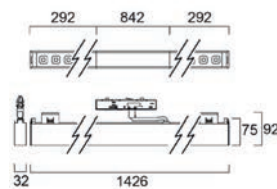

Raxa 1500 mm UGR19		€
2016447	Raxa UGR19 1500 23W 1875lm 930 schwarz	566.00 C
2016449	Raxa UGR19 1500 23W 1875lm 930 weiß	566.00 C
2016475	Raxa UGR19 1500 23W 1900lm 940 schwarz	622.00 C
2016477	Raxa UGR19 1500 23W 1900lm 940 weiß	622.00 C
⚠	2016448 Raxa UGR19 1500 23W 1875lm 930 DALI schwarz	604.00 C
⚠	2016450 Raxa UGR19 1500 23W 1875lm 930 DALI weiß	604.00 C
⚠	2016476 Raxa UGR19 1500 23W 1900lm 940 DALI schwarz	663.00 C
⚠	2016478 Raxa UGR19 1500 23W 1900lm 940 DALI weiß	663.00 C