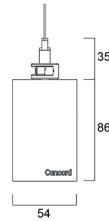

Direkt/Indirekt - Opaler Diffuser - Bausatz für Pendelmontage €

2071465	Mini Continuum II D/I KIT 1,2m 29W 4050lm 840 DALI weiß opal	696.62 €
2071466	Mini Continuum II D/I KIT 2,4m 58W 8100lm 840 DALI weiß opal	1 123.12 €
2071467	Mini Continuum II D/I KIT 1,2m 30W 4050lm 840 DALI weiß opal EM	910.65 €
2071468	Mini Continuum II D/I KIT 2,4m 59W 8100lm 840 DALI weiß opal EM	1 409.87 €
2071565	Mini Continuum II D/I KIT 1,2m 29W 4050lm 840 DALI schwarz opal	696.62 €
2071566	Mini Continuum II D/I KIT 2,4m 58W 8100lm 840 DALI schwarz opal	1 123.12 €
2071567	Mini Continuum II D/I KIT 1,2m 30W 4050lm 840 DALI schwarz opal EM	910.65 €
2071568	Mini Continuum II D/I KIT 2,4m 59W 8100lm 840 DALI schwarz opal EM	1 409.87 €