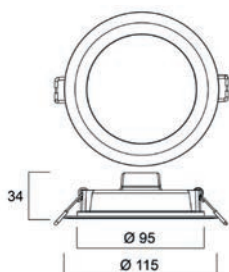

START Downlight Eco

SYLVANIA

START

LED-Downlight, erhältlich in 8 W, 12 W, 15 W und 24 W, als Einbau- und Anbauversionen. Erhältlich in runder oder quadratischer Form mit integriertem, nicht dimmbarem Treiber. Hinterleuchtetes LED-Design und opaler Diffusor sorgen für eine gleichmäßige Lichtverteilung. Modelle mit 3000 K und 4000 K - CRI 80 erhältlich. SDCM < 6. Schlankes Design: Einbautiefe von nur < 38 mm, Anbauhöhe: 45 mm. Photobiologische Risikogruppe: RG0. Lebensdauer: 78.000 Stunden (L70B50). 3 Jahre Garantie.

Einbaumontage 95 mm	€
0053910 START Downlight Eco 95 8W 660lm 830	17.69 S
0053914 START Downlight Eco 95 8W 660lm 840	17.69 S