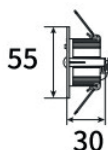

LiFeSafe PRO Downlights

LiFeSafe

SYLVANIA

LiFeSafe PRO Downlights bieten leistungsstarke 3-Stunden-DALI-Selbsttest-Funktionen mit automatischer Umschaltung. Diese Leuchten sind als Einbau- oder Anbaugeräte für den Notbetrieb erhältlich und können an den LiFeSafe Monitor angeschlossen werden, um als Teil eines zentralen Test- und Berichtssystems einzeln angesprochen zu werden. Die Produkte sind in Weiß oder Schwarz sowie in IP65-Ausführung erhältlich, werden komplett mit Linsen für offene Bereiche und Flure geliefert und sind in Standard- oder Hochleistungsversionen verfügbar.

Einbau-Downlight		€
0038800	LiFeSafe Pro Einbau DL 3h 200lm Dali	206.00 C
0038802	LiFeSafe Pro Einbau DL 3h 200lm Dali schwarz	230.00 C
0038801	LiFeSafe Pro Einbau DL 80mm Einbauset	13.00 C
0038803	LiFeSafe Pro Einbau DL 80mm Einbauset schwarz	25.00 C

Surface Mount

Anbau-Downlight		€
0038810	LiFeSafe Pro Anbau DL rund 3h 200lm Dali	388.00 C
0038811	LiFeSafe Pro Anbau DL HO rund 3h 450lm Dali	469.00 C
0038812	LiFeSafe Pro Anbau DL rund 3h 200lm Dali schwarz	424.00 C
0038813	LiFeSafe Pro Anbau DL HO rund 3h 450lm Dali schwarz	486.00 C

Anbau-Downlight Zubehör		€
0038814	LiFeSafe Pro Anbau DL Aufbaugehäuse IP65	62.00 C
0038815	LiFeSafe Pro Anbau DL Aufbaugehäuse IP65 schwarz	75.00 C

LiFeSafe PRO Twin Spot

SYLVANIA

LiFeSafe

LiFeSafe PRO DALI/Selbsttest-Doppelstrahler IP65-Notleuchten mit adressierbarer DALI-Steuerung. Nicht permanente Notbeleuchtung mit einer Betriebsdauer von 3 Stunden dank LiFePO4-Batterie. Erhältlich in drei Lichtstärken: 700 lm, 1200 lm und 2000 lm, IK08, elektrische Schutzklasse II. 6 Jahre Garantie.