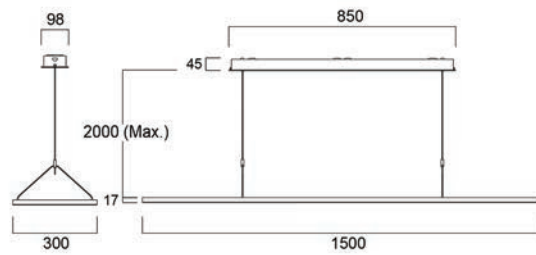

Areum Suspended 1500

Fotometrische Daten