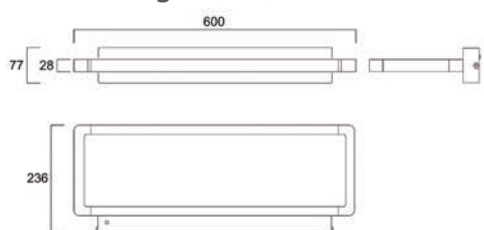

Abmessungen (mm)

Areum Wall