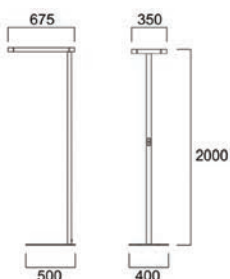

Abmessungen (mm)

Areum Floor