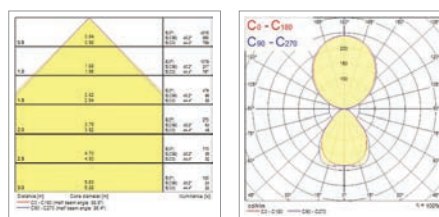

Zusätzliche Bilder

Abmessungen (mm)

Areum Wall

Fotometrische Daten

Areum Floor

Merkmale

Stehleuchte mit direkter/indirekter Lichtverteilung. Rechteckiger Leuchtenkopf aus Aluminium mit abgerundeten Kanten, um ein einheitliches Beleuchtungskonzept mit abgependelten und wandmontierten Versionen der Familie zu schaffen.

- Der Leuchtenkopf besteht aus einem 40 mm hohen Aluminiumprofil mit gebogenen Kanten
- Kopfgröße 675x350 mm, Masthöhe 1950mm (Gesamthöhe 2 m)
- Der Lichtstrom beträgt bis zu 13.700 lm, bei der Touch-Dim-Version kann die Beleuchtungsstärke nach oben und unten getrennt gesteuert werden
- 25/75% D/I Lichtverteilungsverhältnis
- Ideal für Bürobereiche (UGR ≤ 14) und Umgebungen mit Computerbildschirmen gemäß EN 12464-1
- LED-Farbkonsistenz (Initial MacAdam) ≤3 SDCM
- Bis zu 149 lm/W Systemeffizienz bei CRI 80 und Farbtemperatur 4000 K
- Steuerung über Touch-Dim oder DALI+PIR-Sensor möglich
- Stoßfestigkeitsgrad IK02
- Schutzart IP20
- Lebensdauer 55.000 Stunden L80B10
- Elektrische Schutzklasse I (EN 61140)
- Hochwertiges Aluminiumgehäuse in mattweißer (RAL9016) oder aluminiumweißer (RAL9006) Farbausführung
- MPO-Diffusor für direktes Licht, Polycarbonat-Diffusor kombiniert mit PCB für indirektes Licht
- 2,5 m Kabel mit EU-Stecker