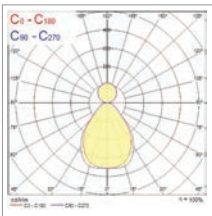

* SSA0N = Sylsmart Connected mit Sensoranschluss, Sensor separat bestellen

Areum Suspended

Areum Suspended 1200

Areum Suspended 1500

Fotometrische Daten

Areum Wall

Merkmale

Elegante Wandleuchte mit direkter/indirekter Lichtverteilung für Büroflure oder zur Zusatzbeleuchtung in Büros und Besprechungsräumen. Das flache, rechteckige Gehäuse kombiniert mit abgerundeten Kanten sorgt für ein zeitloses Erscheinungsbild.