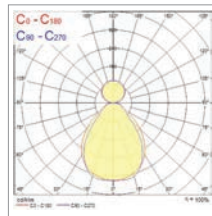

* SSA0N = Sylsmart Connected mit Sensoranschluss, Sensor separat bestellen

Areum Suspended

Areum Suspended 1200

Areum Suspended 1500

Fotometrische Daten

Areum Wall

Merkmale

Elegante Wandleuchte mit direkter/indirekter Lichtverteilung für Büroflure oder zur Zusatzbeleuchtung in Büros und Besprechungsräumen. Das flache, rechteckige Gehäuse kombiniert mit abgerundeten Kanten sorgt für ein zeitloses Erscheinungsbild.