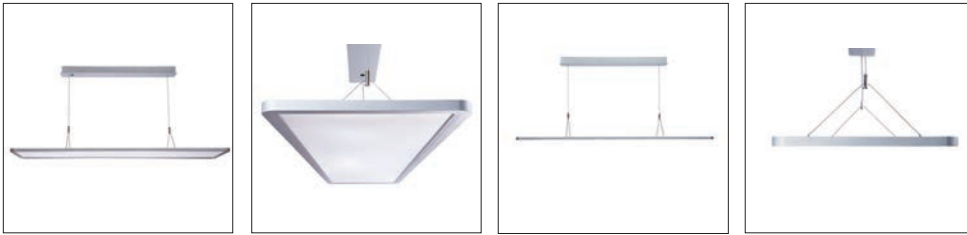

Alle Versionen sind in der Farbe Weiß (RAL9016) oder Aluminium - Weiß (RAL9006) erhältlich.

Areum Suspended

Merkmale

Pendelleuchtenfamilie in schlankem Design mit direkter/indirekter Lichtverteilung. Die Kombination aus dem flachen Profil und dem versteckten Stromkabel erzeugt einen illusorischen schwebenden Lichteffect und bietet eine elegante Lösung für alle Büroanwendungen.

- Fast unsichtbar, nur 17 mm hohes Aluminiumprofil mit abgerundeten Kanten
- Zwei Längen: 1200 mm und 1500 mm, abhängig von der gewünschten Lichtstromstärke
- Externe metallische Treiberbox kann zur einfachen Wartung an der Decke montiert werden
- Stromversorgung über Aufhängeseil für einfache Installation und geringe optische Beeinträchtigung
- 70/30% D/I Lichtverteilungsverhältnis
- Ideal für Bürobereiche (UGR ≤ 19) und Umgebungen mit Computerbildschirmen gemäß EN 12464-1
- LED-Farbkonsistenz (Initial MacAdam) ≤3 SDCM
- Bis zu 129 lm/W Systemeffizienz bei CRI 80 und Farbtemperatur 4000 K
- Nicht dimmbare, DALI-, Sylsmart Standalone- und Sylsmart Connected-fähige Versionen möglich. Sylsmart Connected Steuerung über separate Sensoreinheit
- Stoßfestigkeitsgrad IK03
- Schutzart IP20
- Lebensdauer 57.000 Stunden L80B10
- Elektrische Schutzklasse I (EN 61140)
- Hochwertiges Aluminiumgehäuse in mattweißer (RAL9016) oder aluminiumweißer (RAL9006) Farbausführung
- Opaler prismatischer Diffusor
- Lichtband Installation kann mit Metallklammern realisiert werden
- Ausführung mit 3 Stunden Einzelbatterie zur Notbeleuchtung als Option

* SSA0N = Sylsmart Connected mit Sensoranschluss, Sensor separat bestellen

Areum Suspended

Areum Suspended 1200

Areum Suspended 1500

Fotometrische Daten

Areum Wall

Merkmale

Elegante Wandleuchte mit direkter/indirekter Lichtverteilung für Büroflure oder zur Zusatzbeleuchtung in Büros und Besprechungsräumen. Das flache, rechteckige Gehäuse kombiniert mit abgerundeten Kanten sorgt für ein zeitloses Erscheinungsbild.