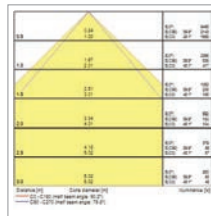

* SSA0N = Sylsmart Connected mit Sensoranschluss, Sensor separat bestellen

Areum Suspended

Areum Suspended 1200

Areum Suspended 1500

Fotometrische Daten

Areum Wall

Merkmale

Elegante Wandleuchte mit direkter/indirekter Lichtverteilung für Büroflure oder zur Zusatzbeleuchtung in Büros und Besprechungsräumen. Das flache, rechteckige Gehäuse kombiniert mit abgerundeten Kanten sorgt für ein zeitloses Erscheinungsbild.