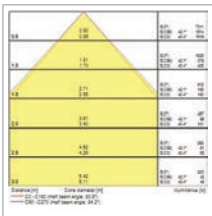

* SSA0N = Sylsmart Connected mit Sensoranschluss, Sensor separat bestellen

Areum Suspended

Areum Suspended 1200

Areum Suspended 1500

Fotometrische Daten

Areum Wall

Merkmale

Elegante Wandleuchte mit direkter/indirekter Lichtverteilung für Büroflure oder zur Zusatzbeleuchtung in Büros und Besprechungsräumen. Das flache, rechteckige Gehäuse kombiniert mit abgerundeten Kanten sorgt für ein zeitloses Erscheinungsbild.