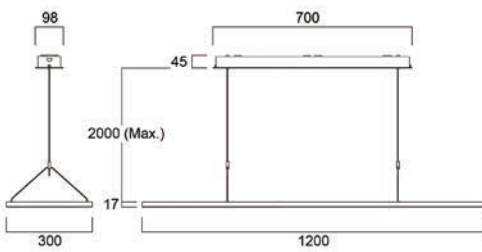

Areum Suspended

Areum Suspended 1200