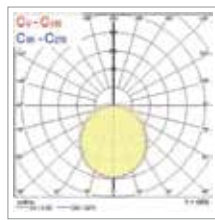

Deltawing 1500

Fotometrische Daten