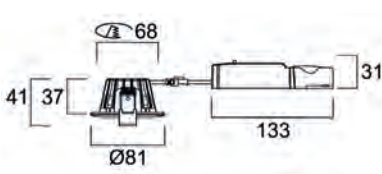

Produktinformationen

Art. Nr.	Artikelbezeichnung	Ausführung	Systemleistung (W)	Leuchtenlichtstrom (lm)	Systemeffizienz (lm/W)	Farbtemperatur (K)	CRI	Dimmbar	Steuerungstechnik
68 mm Ausschnitt									
0005363	Obico 68 IP65 5,4W 550lm 3CCT dim schwenkbar weiß	Weiß	5,4	550	102	2700-3000-4000	90	Ja	Phasendimmbar
0005364	Obico 68 IP65 5,4W 530lm 3CCT dim schwenkbar schwarz	Schwarz	5,4	530	98	2700-3000-4000	90	Ja	Phasendimmbar
0005365	Obico 68 IP65 5,4W 530lm 3CCT dim schwenkbar gebürstetes Chrom	Gebürstetes Chrom	5,4	530	98	2700-3000-4000	90	Ja	Phasendimmbar
80 mm Ausschnitt									
0005366	Obico 80 IP65 8,2W 820lm 2CCT 930/940 dim weiß	Weiß	8,2	820	100	3000-4000	90	Ja	Phasendimmbar
0005367	Obico 80 IP65 Fire 8,2W 820lm 2CCT 930/940 dim weiß	Weiß	8,2	820	100	3000-4000	90	Ja	Phasendimmbar

Obico

Abmessungen (mm)

Obico 68

Obico 80

Obico 80 Fire

Fotometrische Daten