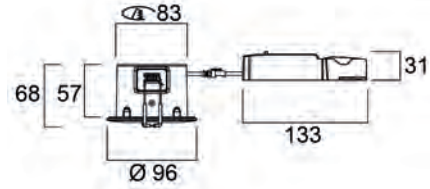

Produktinformationen

Art. Nr.	Artikelbezeichnung	Ausführung	Systemleistung (W)	Leuchtenlichtstrom (lm)	Systemeffizienz (lm/W)	Farbtemperatur (K)	CRI	Dimmbar	Steuerungstechnik
68 mm Ausschnitt									
0005363	Obico 68 IP65 5,4W 550lm 3CCT dim schwenkbar weiß	Weiß	5,4	550	102	2700-3000-4000	90	Ja	Phasendimmbar
0005364	Obico 68 IP65 5,4W 530lm 3CCT dim schwenkbar schwarz	Schwarz	5,4	530	98	2700-3000-4000	90	Ja	Phasendimmbar
0005365	Obico 68 IP65 5,4W 530lm 3CCT dim schwenkbar gebürstetes Chrom	Gebürstetes Chrom	5,4	530	98	2700-3000-4000	90	Ja	Phasendimmbar
80 mm Ausschnitt									
0005366	Obico 80 IP65 8,2W 820lm 2CCT 930/940 dim weiß	Weiß	8,2	820	100	3000-4000	90	Ja	Phasendimmbar
0005367	Obico 80 IP65 Fire 8,2W 820lm 2CCT 930/940 dim weiß	Weiß	8,2	820	100	3000-4000	90	Ja	Phasendimmbar

Obico

Abmessungen (mm)

Obico 68

Obico 80

Obico 80 Fire

Fotometrische Daten