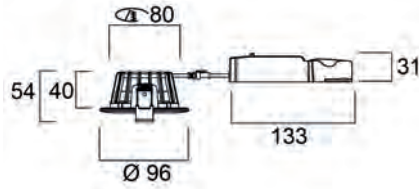

Produktinformationen

Art. Nr.	Artikelbezeichnung	Ausführung	Systemleistung (W)	Leuchtenlichtstrom (lm)	Systemeffizienz (lm/W)	Farbtemperatur (K)	CRI	Dimmbar	Steuerungstechnik
68 mm Ausschnitt									
0005363	Obico 68 IP65 5,4W 550lm 3CCT dim schwenkbar weiß	Weiß	5,4	550	102	2700-3000-4000	90	Ja	Phasendimmbar
0005364	Obico 68 IP65 5,4W 530lm 3CCT dim schwenkbar schwarz	Schwarz	5,4	530	98	2700-3000-4000	90	Ja	Phasendimmbar
0005365	Obico 68 IP65 5,4W 530lm 3CCT dim schwenkbar gebürstetes Chrom	Gebürstetes Chrom	5,4	530	98	2700-3000-4000	90	Ja	Phasendimmbar
80 mm Ausschnitt									
0005366	Obico 80 IP65 8,2W 820lm 2CCT 930/940 dim weiß	Weiß	8,2	820	100	3000-4000	90	Ja	Phasendimmbar
0005367	Obico 80 IP65 Fire 8,2W 820lm 2CCT 930/940 dim weiß	Weiß	8,2	820	100	3000-4000	90	Ja	Phasendimmbar

Obico

Abmessungen (mm)

Obico 68

Obico 80

Obico 80 Fire

Fotometrische Daten