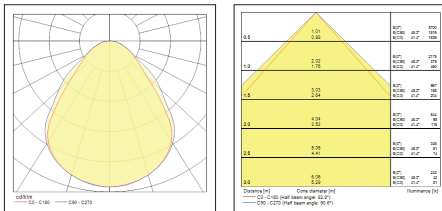

Fotometrische Daten

Dip-Schalter-Funktion

Dip-Schalter		io [mA]		P [W]	[lm]	[lm]	[lm]	[lm]
1	2	450	22	3400	3200			
1	2	500	24	3750	3550			
1	2	550	26	4100	3900			
1	2	600	28	4500	4300			
1	2	700	32			5000		
1	2	750	34			5400		
1	2	800	36			5700		
1	2	850	38			6000		
1	2	600	29					3700
1	2	650	31					4000
1	2	700	33					4300
1	2	750	35					4500