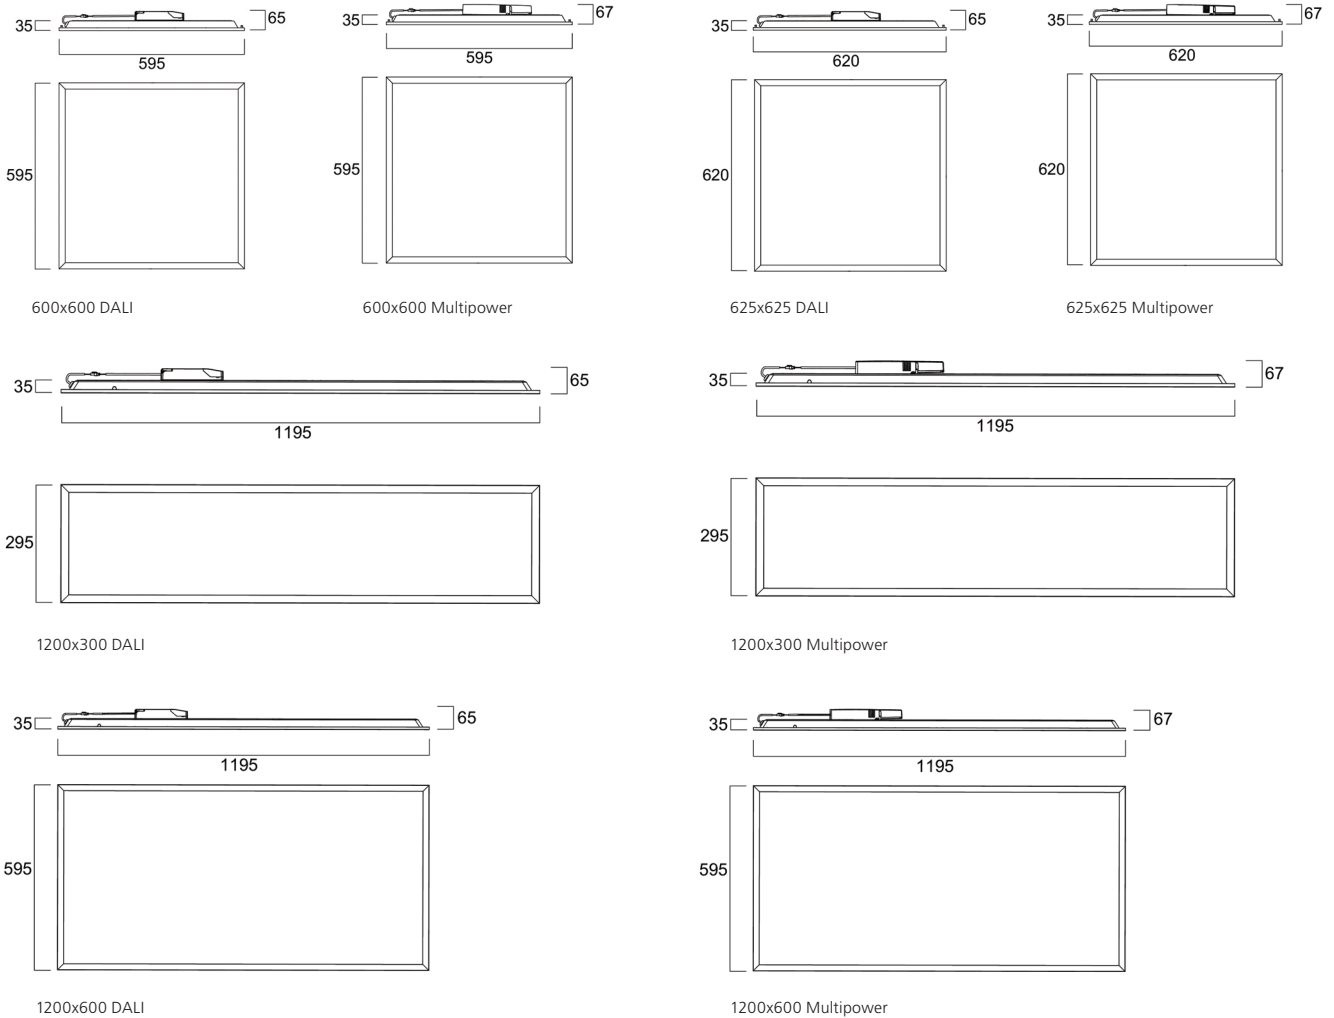

## Merkmale

- Die Produktreihe umfasst Module in den Größen 600x600 mm, 625x625 mm, 1.200x300 mm und 1.200x600 mm für die gängigsten Installationsanwendungen
- Einstellbarer Lichtstrom mit Multi-Power-Treiber, um alle Büroanforderungen mit einem einzigen Produkt zu erfüllen
- Mikroprismatischer Diffusor für geringe Blendung und niedrigen UGR 19-Wert für den gesamten Bereich
- Schlanke Form von 35 mm maximaler Gehäusehöhe - mit Treiber 65 mm (DALI) / 67 mm (Multipower)
- Multipower, DALI und CRI90 bieten eine große Auswahl für Kunden
- Hohe Systemeffizienz von bis zu 161 lm/W
- Erzeugt einen Lichtstrom bis zu 6.000 lm (1.200x600 mm)
- Erhältlich in Neutralweiß (4.000 K) und Warmweiß (3.000 K)
- Verfügt über die Schutzart IP54 auf der Vorderseite und die Stoßfestigkeit IK03
- Integrierte Loop-in-Loop-out (LILO)-Funktion für einfache Installation
- Inklusive Sicherheitsseile (2 Stück) als Zubehör
- SDCM<3
- Lange Lebensdauer: 95.000 Stunden (L80B20)

## Fotometrische Daten

## Abmessungen (mm)