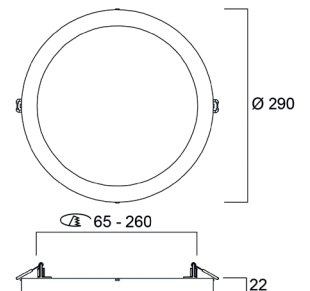

Mit Befestigungsklammern für den Einbau

Mit Befestigungsklammern für den Einbau

Mit Befestigungsklammern für den Einbau

Emergency-Version mit integriertem Notfallpaket

Abmessungen (mm)

START Downlight 5in1 125

START Downlight 5in1 185

START Downlight 5in1 185 PIR

START Downlight 5in1 185 EM

START Downlight 5in1 260