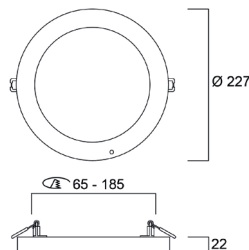

Schwarz matt

Photometrische Daten

0053148

0053148

Installation

Einbaumontage

Anbaumontage

Farbwechsel auf der Rückseite der Leuchte

Mit Befestigungsklammern für den Einbau

Mit Befestigungsklammern für den Einbau

Mit Befestigungsklammern für den Einbau

Emergency-Version mit integriertem Notfallpaket

Abmessungen (mm)

START Downlight 5in1 125

START Downlight 5in1 185

START Downlight 5in1 185 PIR

START Downlight 5in1 185 EM

START Downlight 5in1 260