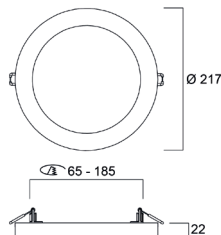

Die Serie ist in runden Versionen mit Leistungsstufen von 1.150 lm bis zu 2.300 lm erhältlich. Dank der multifunktionalen, verstellbaren Halterung kann START Downlight 5in1 in viele Deckenausschnittgrößen (50-125 mm, 65-185 mm, 65-260 mm) eingesetzt werden.

Schwarz matt

Photometrische Daten

0053148

0053148

Installation

Einbaumontage

Anbaumontage

Farbwechsel auf der Rückseite der Leuchte

Mit Befestigungsklammern für den Einbau

Mit Befestigungsklammern für den Einbau

Mit Befestigungsklammern für den Einbau

Emergency-Version mit integriertem Notfallpaket

Abmessungen (mm)

START Downlight 5in1 125

START Downlight 5in1 185

START Downlight 5in1 185 PIR

START Downlight 5in1 185 EM

START Downlight 5in1 260