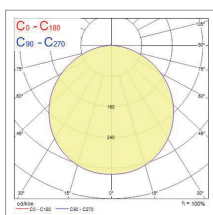

Photometrische Daten

0053148