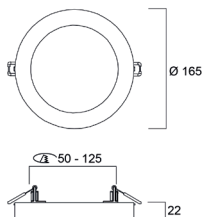

Mit Befestigungsklammern für den Einbau

Mit Befestigungsklammern für den Einbau

Mit Befestigungsklammern für den Einbau

Emergency-Version mit integriertem Notfallpaket

Abmessungen (mm)

START Downlight 5in1 125

START Downlight 5in1 185

START Downlight 5in1 185 PIR

START Downlight 5in1 185 EM

START Downlight 5in1 260