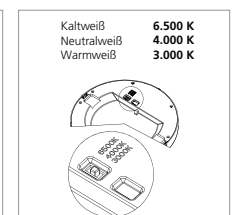

START Downlight 5in1 ist eine durchdachte, multifunktionale Lösung mit einem Höchstmaß an Flexibilität und der Möglichkeit, die Farbtemperatur zu regulieren.

START Downlight 5in1

Merkmale

- Eine Reihe von nicht dimmbaren 5in1-Downlights mit 3 Farbtemperaturen (3.000 K, 4.000 K und 6.500 K, die über einen 3-Wege-Schalter auf der Rückseite der Leuchte ausgewählt werden können) und 2 Montagearten (Einbau- oder Anbaumontage)
- 4 Größen mit einem Durchmesser von 165 mm, 217 mm, 227 mm und 290 mm
- Mehrere Ausschnittgrößen dank flexibler Halterungen an der Rückseite der Leuchte (Ausschnitt kann je nach Produktgröße von 50 mm bis 260 mm eingestellt werden)
- Eine Reihe Lichtleistungen von 1.150 lm bis 2.300 lm, um die Anforderungen vieler Haushaltsanwendungen zu erfüllen
- Systemeffizienz von bis zu 100 lm/W (23 W 4.000 K Modell)
- PIR-Version mit einstellbarer Lichtstärke sowie Tageslicht- und Lichtleistungsstufen (900-1.800 lm) erhältlich
- Emergency-Version mit integrierter Notlichtfunktion, 4.000 K Farbtemperatur und Lithium-Batterien (1.800 lm)
- Hochwertige Konstruktion - bestehend aus PC-Material mit Aluminium-Wärmespreizer, PC-Diffusor und weißer Blende (RAL 9003)
- Schwarze Blende ist als Zubehör erhältlich und kann dank des Drehverschlusses werkzeuglos am Produkt befestigt werden
- Inklusive Loop-in-/Loop-out-Box für eine einfache Installation
- MacAdam Ellipse: 6
- Photobiologische Risikogruppe: 0

Schwarz matt

Photometrische Daten

0053148

0053148

Installation

Einbaumontage

Anbaumontage

Farbwechsel auf der Rückseite der Leuchte