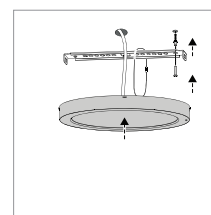

Schwarz matt

Photometrische Daten

0053148

0053148

Installation

Einbaumontage

Anbaumontage

Farbwechsel auf der Rückseite der Leuchte

START Downlight 5in1

Zusätzliche Bilder

Standardversion

Standardversion

PIR-Version

Version mit schwarzer Blende

Emergency-Version

Rückseite des Produkts ohne Befestigungsklammern für die Anbauversion