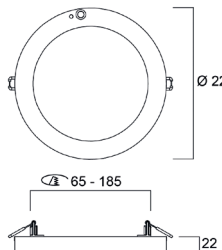

Die Serie ist in runden Versionen mit Leistungsstufen von 1.150 lm bis zu 2.300 lm erhältlich. Dank der multifunktionalen, verstellbaren Halterung kann START Downlight 5in1 in viele Deckenausschnittgrößen (50-125 mm, 65-185 mm, 65-260 mm) eingesetzt werden.

Schwarz matt

Photometrische Daten

0053148

0053148

Installation

Einbaumontage

Anbaumontage

Farbwechsel auf der Rückseite der Leuchte

Mit Befestigungsklammern für den Einbau

Mit Befestigungsklammern für den Einbau

Mit Befestigungsklammern für den Einbau

Emergency-Version mit integriertem Notfallpaket

Abmessungen (mm)

START Downlight 5in1 125

START Downlight 5in1 185

START Downlight 5in1 185 PIR

START Downlight 5in1 185 EM

START Downlight 5in1 260