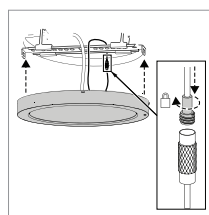

Schwarz matt

Photometrische Daten

0053148

0053148

Installation

Einbaumontage

Anbaumontage

Farbwechsel auf der Rückseite der Leuchte

START Downlight 5in1

Zusätzliche Bilder

Standardversion

Standardversion

PIR-Version

Version mit schwarzer Blende

Emergency-Version

Rückseite des Produkts ohne Befestigungsklammern für die Anbauversion