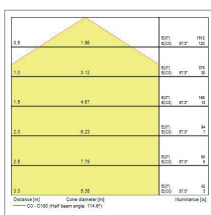

START Downlight 5in1

Merkmale

- Eine Reihe von nicht dimmbaren 5in1-Downlights mit 3 Farbtemperaturen (3.000 K, 4.000 K und 6.500 K, die über einen 3-Wege-Schalter auf der Rückseite der Leuchte ausgewählt werden können) und 2 Montagearten (Einbau- oder Anbaumontage)
- 4 Größen mit einem Durchmesser von 165 mm, 217 mm, 227 mm und 290 mm
- Mehrere Ausschnittgrößen dank flexibler Halterungen an der Rückseite der Leuchte (Ausschnitt kann je nach Produktgröße von 50 mm bis 260 mm eingestellt werden)
- Eine Reihe Lichtleistungen von 1.150 lm bis 2.300 lm, um die Anforderungen vieler Haushaltsanwendungen zu erfüllen
- Systemeffizienz von bis zu 100 lm/W (23 W 4.000 K Modell)
- PIR-Version mit einstellbarer Lichtstärke sowie Tageslicht- und Lichtleistungsstufen (900-1.800 lm) erhältlich
- Emergency-Version mit integrierter Notlichtfunktion, 4.000 K Farbtemperatur und Lithium-Batterien (1.800 lm)
- Hochwertige Konstruktion - bestehend aus PC-Material mit Aluminium-Wärmespreizer, PC-Diffusor und weißer Blende (RAL 9003)
- Schwarze Blende ist als Zubehör erhältlich und kann dank des Drehverschlusses werkzeuglos am Produkt befestigt werden
- Inklusive Loop-in-/Loop-out-Box für eine einfache Installation
- MacAdam Ellipse: 6
- Photobiologische Risikogruppe: 0

Produktinformationen