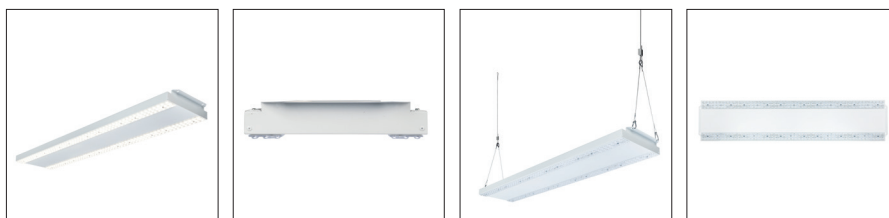

Zusätzliche Bilder