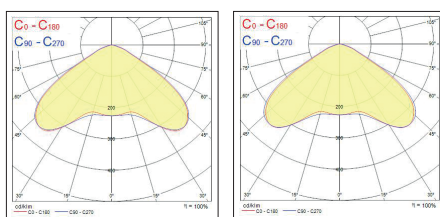

Fotometrische Daten

SportsBay 12800lm

SportsBay 18400lm