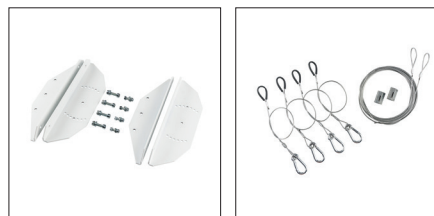

Zubehör

Art.Nr.	Beschreibung
0044068	SportsBay Kippbare Halterung
0044069	SportsBay Aufhängung Drahtseil 3m