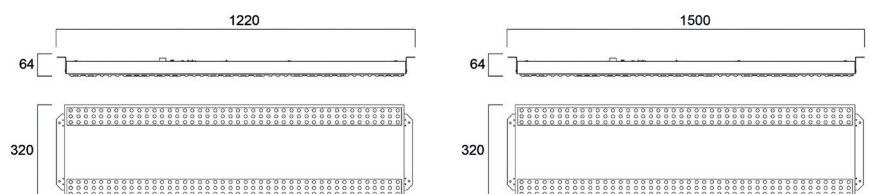

Zubehör

Art.Nr.	Beschreibung
0044068	SportsBay Kippbare Halterung
0044069	SportsBay Aufhängung Drahtseil 3m

Zusätzliche Bilder

Fotometrische Daten

SportsBay 12800lm

SportsBay 18400lm

Dimensionen (mm)

SportsBay 1220